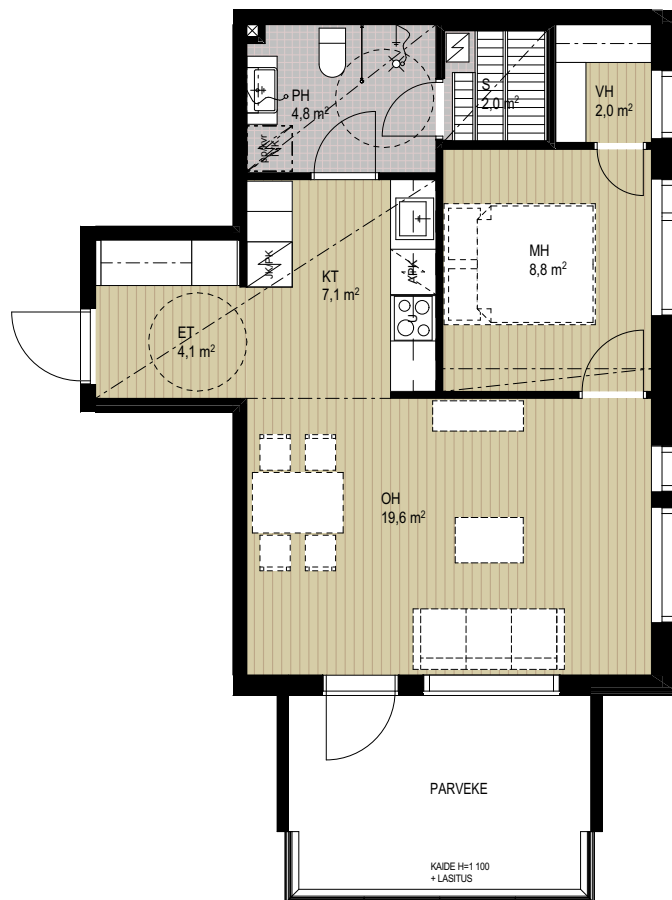

As Oy Kempeleen Linnanhoivi

2h+kt+s 52,5 m²

A1 1.kerros

A9 2.kerros

Huom. kalustesijoittelu viitteellinen

14.10.2020

As Oy Kempeleen Linnanhoivi

2h+kt+s 47,5 m²

A2 1.kerros

A10 2.kerros

A15 3.kerros

Huom. kalustesijoittelu viitteellinen

Mittakaava 1:100 5 m

14.10.2020

As Oy Kempeleen Linnanhoivi

2h+kt 45 m²

A3 1.kerros

A5 2.kerros

A12 3.kerros

Huom. kalustesijoittelu viitteellinen

14.10.2020

As Oy Kempeleen Linnanhoivi

2h+kt+s 50 m²

A4 1.kerros

Huom. kalustesijoittelu viitteellinen

14.10.2020

As Oy Kempeleen Linnanhoivi

3h+kt+s 63 m²

A6 2.kerros

Huom. kalustesijoittelu viitteellinen

Mittakaava 1:100

5 m