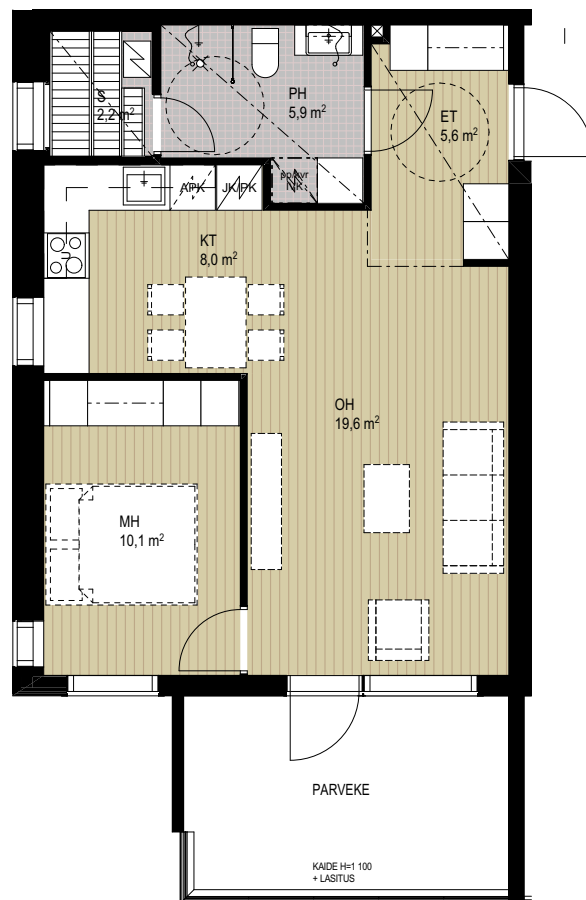

As Oy Kempeleen Linnanhoivi

2h+kt+s 52,5 m²

A1 1.kerros

A9 2.kerros

Huom. kalustesijoittelu viitteellinen

14.10.2020

As Oy Kempeleen Linnanhoivi

2h+kt+s 47,5 m²

A2 1.kerros

A10 2.kerros

A15 3.kerros

Huom. kalustesijoittelu viitteellinen

Mittakaava 1:100 5 m

14.10.2020

As Oy Kempeleen Linnanhoivi

2h+kt 45 m²

A3 1.kerros

A5 2.kerros

A12 3.kerros

Huom. kalustesijoittelu viitteellinen

14.10.2020

As Oy Kempeleen Linnanhoivi

2h+kt+s 50 m²

A4 1.kerros

Huom. kalustesijoittelu viitteellinen

14.10.2020

As Oy Kempeleen Linnanhoivi

3h+kt+s 63 m²

A6 2.kerros

Huom. kalustesijoittelu viitteellinen

Mittakaava 1:100

5 m