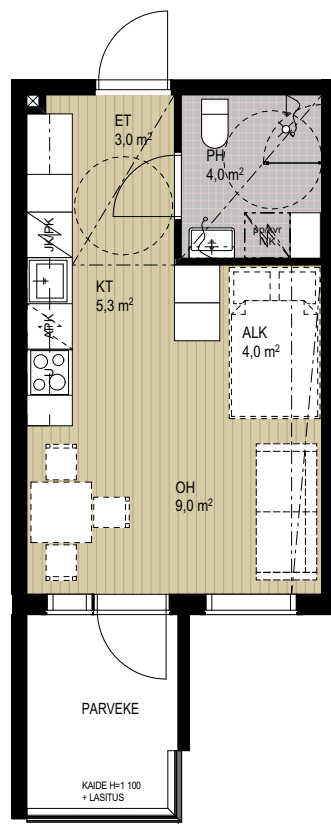

As Oy Kempeleen Linnanhoivi

2h+kt+s 52,5 m²

A1 1.kerros

A9 2.kerros

Huom. kalustesijoittelu viitteellinen

14.10.2020

As Oy Kempeleen Linnanhoivi

2h+kt+s 47,5 m²

A3 1.kerros

A5 2.kerros

A12 3.kerros

Huom. kalustesijoittelu viitteellinen

14.10.2020

As Oy Kempeleen Linnanhoivi

2h+kt+s 50 m²

A4 1.kerros

Huom. kalustesijoittelu viitteellinen

14.10.2020

As Oy Kempeleen Linnanhoivi

3h+kt+s 63 m²

A6 2.kerros

Huom. kalustesijoittelu viitteellinen

Mittakaava 1:100

5 m

14.10.2020

As Oy Kempeleen Linnanhoivi

1h+kt+alk 25,5 m²

A7 2.kerros

Huom. kalustesijoittelu viitteellinen

14.10.2020

As Oy Kempeleen Linnanhoivi

2h+kt+s 42,5 m²