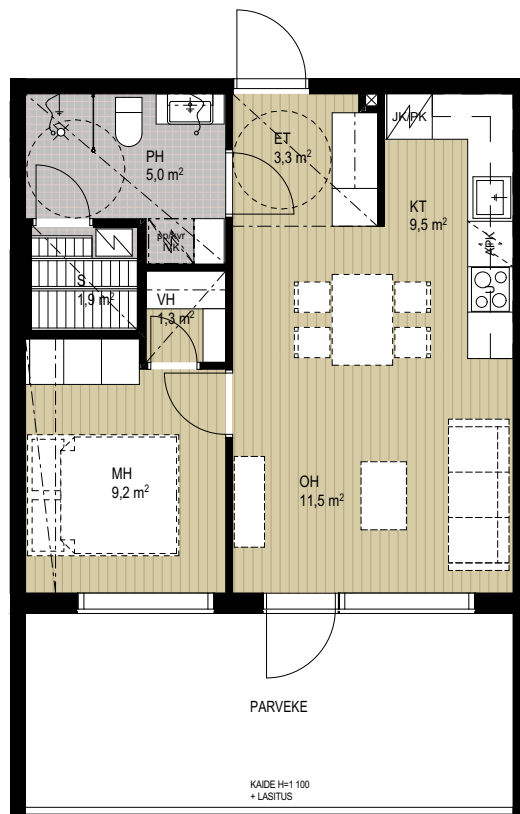

As Oy Kempeleen Linnanhoivi

2h+kt+s 52,5 m²

A1 1.kerros

A9 2.kerros

Huom. kalustesijoittelu viitteellinen

14.10.2020

As Oy Kempeleen Linnanhoivi

2h+kt+s 47,5 m²

Huom. kalustesijoittelu viitteellinen

14.10.2020

As Oy Kempeleen Linnanhoivi

3h+kt+s 63 m²

A6 2.kerros

Huom. kalustesijoittelu viitteellinen

Mittakaava 1:100

5 m

14.10.2020

As Oy Kempeleen Linnanhoivi

1h+kt+alk 25,5 m²

A7 2.kerros

Huom. kalustesijoittelu viitteellinen

14.10.2020

As Oy Kempeleen Linnanhoivi

2h+kt+s 42,5 m²

A8 2.kerros

Huom. kalustesijoittelu viitteellinen

14.10.2020

As Oy Kempeleen Linnanhoivi

1h+kt+alk 29,5 m²

A11 2.kerros

A16 3.kerros

Huom. kalustesijoittelu viitteellinen