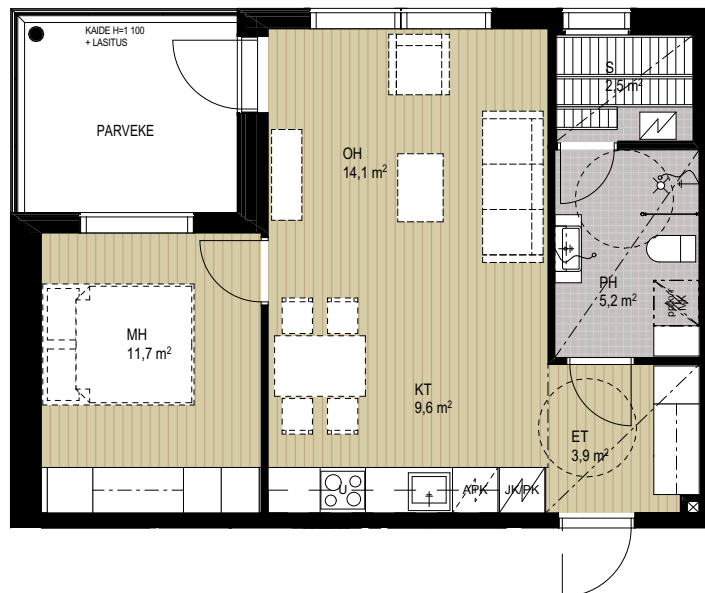

As Oy Kempeleen Linnanhoivi

2h+kt+s 52,5 m²

A1 1.kerros

A9 2.kerros

Huom. kalustesijoittelu viitteellinen

14.10.2020

As Oy Kempeleen Linnanhoivi

2h+kt+s 47,5 m²

A2 1.kerros

A10 2.kerros

A15 3.kerros

Huom. kalustesijoittelu viitteellinen

Mittakaava 1:100 5 m

14.10.2020

As Oy Kempeleen Linnanhoivi

2h+kt 45 m²

A3 1.kerros

A5 2.kerros

A12 3.kerros

Huom. kalustesijoittelu viitteellinen

14.10.2020

As Oy Kempeleen Linnanhoivi

2h+kt+s 50 m²

A4 1.kerros

Huom. kalustesijoittelu viitteellinen

14.10.2020

As Oy Kempeleen Linnanhoivi

3h+kt+s 63 m²

A6 2.kerros

Huom. kalustesijoittelu viitteellinen

Mittakaava 1:100

5 m