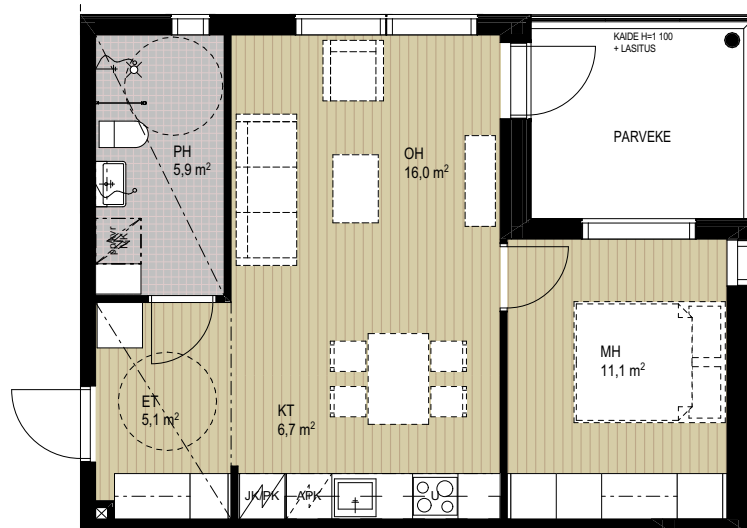

As Oy Kempeleen Linnanhoivi

2h+kt+s 52,5 m²

A1 1.kerros

A9 2.kerros

Huom. kalustesijoittelu viitteellinen

14.10.2020

As Oy Kempeleen Linnanhoivi

2h+kt+s 47,5 m²

A2 1.kerros

A10 2.kerros

A15 3.kerros

Huom. kalustesijoittelu viitteellinen

Mittakaava 1:100 5 m

14.10.2020

As Oy Kempeleen Linnanhoivi

2h+kt 45 m²

A3 1.kerros

A5 2.kerros

A12 3.kerros

Huom. kalustesijoittelu viitteellinen

14.10.2020

As Oy Kempeleen Linnanhoivi

2h+kt+s 50 m²

A4 1.kerros

Huom. kalustesijoittelu viitteellinen

14.10.2020

As Oy Kempeleen Linnanhoivi

3h+kt+s 63 m²

A6 2.kerros

Huom. kalustesijoittelu viitteellinen

Mittakaava 1:100

5 m