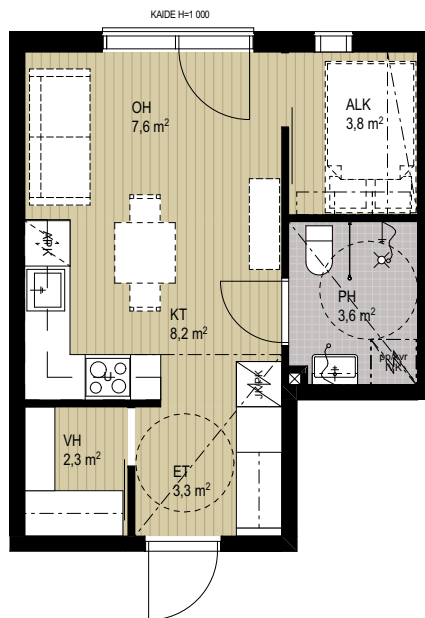

As Oy Kempeleen Linnanhoivi

2h+kt+s 52,5 m²

A1 1.kerros

A9 2.kerros

Huom. kalustesijoittelu viitteellinen

14.10.2020

As Oy Kempeleen Linnanhoivi

2h+kt+s 47,5 m²

A8 2.kerros

Huom. kalustesijoittelu viitteellinen

14.10.2020

As Oy Kempeleen Linnanhoivi

1h+kt+alk 29,5 m²

A11 2.kerros

A16 3.kerros

Huom. kalustesijoittelu viitteellinen

14.10.2020

As Oy Kempeleen Linnanhoivi

4h+kt+s 89 m²

A13 3.kerros

Huom. kalustesijoittelu viitteellinen

Mittakaava 1:100 5 m

14.10.2020

As Oy Kempeleen Linnanhoivi

4h+kt+s 96,5 m²

A14 3.kerros

Huom. kalustesijoittelu viitteellinen

Mittakaava 1:100 5 m

14.10.2020