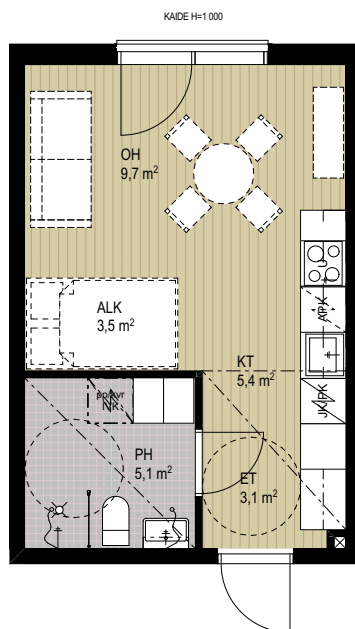

As Oy Kempeleen Linnanhoivi

3h+kt+s 63 m²

B1 1.kerros

B9 2.kerros

Huom. kalustesijoittelu viitteellinen

14.10.2020

As Oy Kempeleen Linnanhoivi

2h+kt 45 m²

B2 1.kerros

B10 2.kerros

Huom. kalustesijoittelu viitteellinen

14.10.2020

As Oy Kempeleen Linnanhovi

2h+kt+s

47,5 m²

B3 1.kerros

Huom. kalustesijoittelu viitteellinen

14.10.2020

As Oy Kempeleen Linnanhoivi

1h+kt+alk 27 m²

B5 2.kerros

Huom. kalustesijoittelu viitteellinen

14.10.2020

As Oy Kempeleen Linnanhoivi

3h+kt+s 59,5 m²

B8 2.kerros

Huom. kalustesijoittelu viitteellinen

14.10.2020