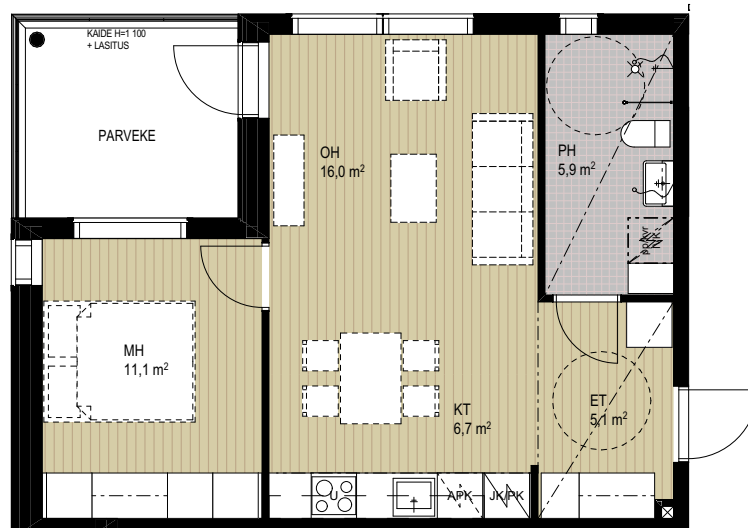

As Oy Kempeleen Linnanhoivi

3h+kt+s 63 m²

B1 1.kerros

B9 2.kerros

Huom. kalustesijoittelu viitteellinen

14.10.2020

As Oy Kempeleen Linnanhoivi

2h+kt 45 m²

B2 1.kerros

B10 2.kerros

Huom. kalustesijoittelu viitteellinen

14.10.2020

As Oy Kempeleen Linnanhovi

2h+kt+s

47,5 m²

B3 1.kerros

B6 2.kerros

Huom. kalustesijoittelu viitteellinen

14.10.2020

As Oy Kempeleen Linnanhoivi

2h+kt+s

52,5 m²

B4 1.kerros

B7 2.kerros

3h+kt+s 59,5 m²

B8 2.kerros

Huom. kalustesijoittelu viitteellinen

14.10.2020