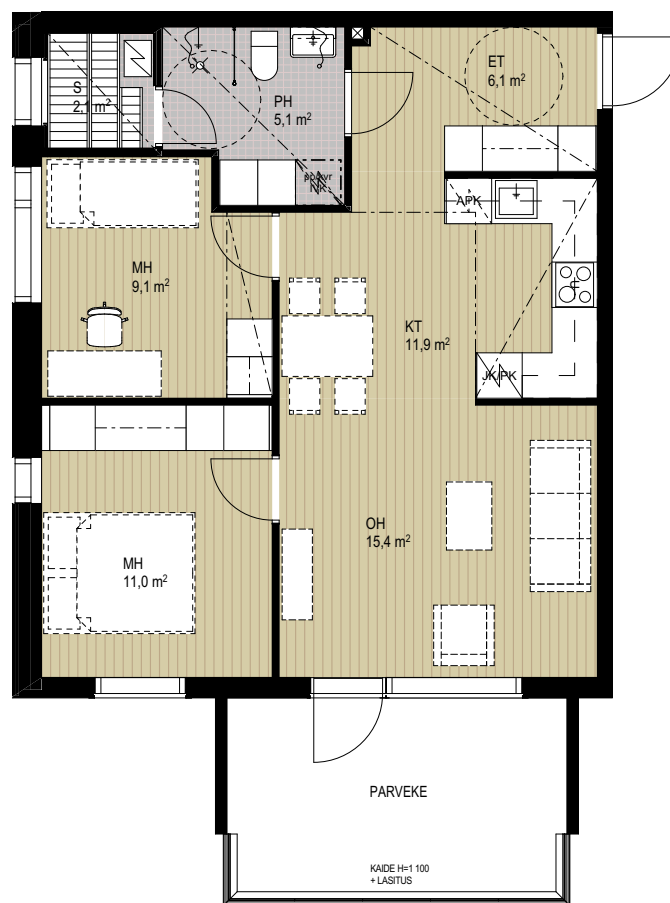

As Oy Kempeleen Linnanhoivi

3h+kt+s 63 m²

B1 1.kerros

B9 2.kerros

Huom. kalustesijoittelu viitteellinen

14.10.2020

As Oy Kempeleen Linnanhoivi

2h+kt 45 m²

B2 1.kerros

B10 2.kerros

Huom. kalustesijoittelu viitteellinen

14.10.2020

As Oy Kempeleen Linnanhovi

2h+kt+s

47,5 m²

B3 1.kerros

B6 2.kerros

Huom. kalustesijoittelu viitteellinen

14.10.2020

As Oy Kempeleen Linnanhoivi

2h+kt+s

52,5 m²

B4 1.kerros

B7 2.kerros

3h+kt+s 59,5 m²

B8 2.kerros

Huom. kalustesijoittelu viitteellinen

14.10.2020