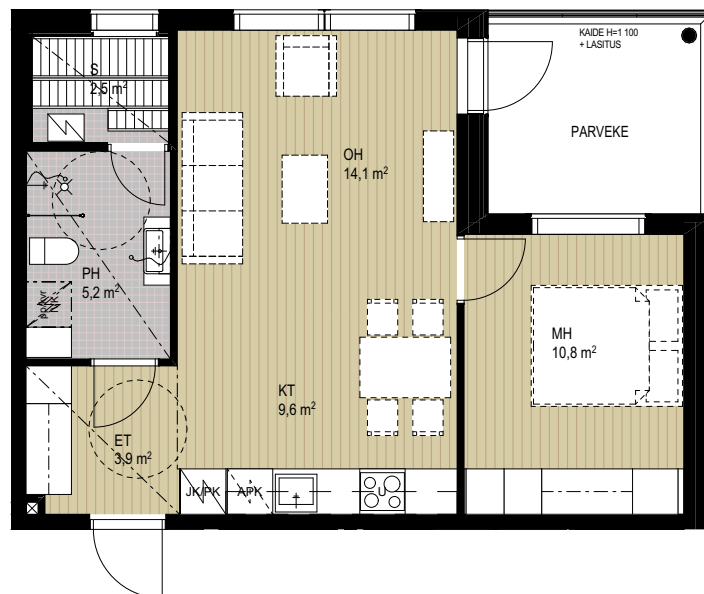

As Oy Kempeleen Linnanhoivi

3h+kt+s 63 m²

B1 1.kerros

B9 2.kerros

Huom. kalustesijoittelu viitteellinen

14.10.2020

As Oy Kempeleen Linnanhoivi

2h+kt 45 m²

B2 1.kerros

B10 2.kerros

Huom. kalustesijoittelu viitteellinen

14.10.2020

As Oy Kempeleen Linnanhovi

2h+kt+s

47,5 m²

B3 1.kerros

B6 2.kerros

Huom. kalustesijoittelu viitteellinen

14.10.2020

As Oy Kempeleen Linnanhoivi

2h+kt+s

52,5 m²

B4 1.kerros

B7 2.kerros

Huom. kalustesijoittelu viitteellinen

14.10.2020

As Oy Kempeleen Linnanhoivi

1h+kt+alk 27 m²

B5 2.kerros

Huom. kalustesijoittelu viitteellinen

14.10.2020

As Oy Kempeleen Linnanhoivi