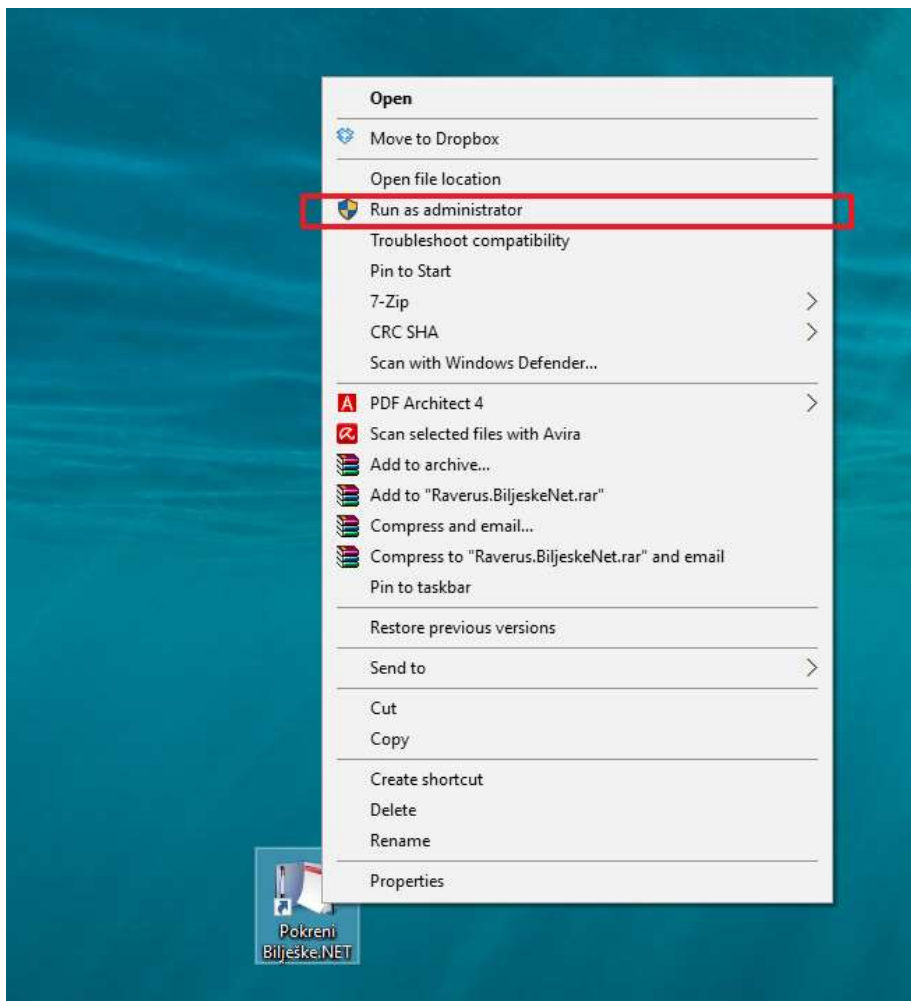

BILJEŠKE.NET

Upute za nadogradnju

SADRŽAJ

1. NADOGRAĐNJA.....	1
2. REGISTRACIJA	3
NAPOMENA ZA KORISNIKE S OPERATIVNIM SUSTAVOM WINDOWS XP .. Error! Bookmark not defined.	

1. NADOGRADNJA

1. Pripremite serijski broj za licenciranje nove verzije. Serijski broj smo vam poslali e-mailom neposredno nakon uplate godišnje pretplate na nadogradnje za 2017. godinu.
2. Na svojoj radnoj površini pronađite ikonu "Pokreni Bilješke.NET" i na nju kliknite **desnom** tipkom miša.

3. Nakon klika desnom tipkom miša na ikonu, u otvorenom izborniku kliknite na **Pokreni kao administrator / Run as Administrator** (ako imate Windows XP onda samo pokrenite aplikaciju lijevim dvoklikom)