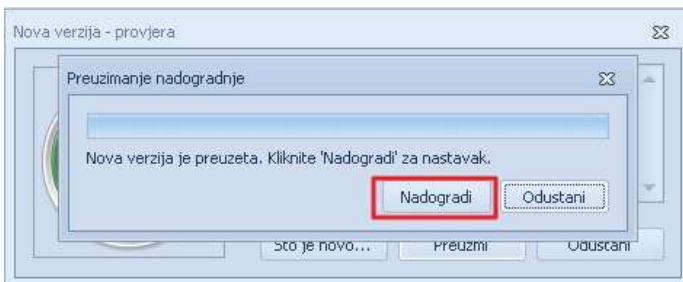

4. Na poruci koja vam se pojavi nakon pokretanja kliknite Yes, OK ili Allow

5. Kad se program pokrene, kliknite na rečenicu „Pronađena je nova verzija. Kliknite ovdje za nadogradnju.“ koji će se prikazati u gornjem desnom kutu programa.

6. Na upozorenje da aplikaciju pokrenete kao administrator kliknite OK. Kliknite OK i na upozorenje da napravite sigurnosnu kopiju.

7. Kliknite na **Preuzmi**.

Nova verzija - Provjera

8. Kada se preuzimanje završi, kliknite na tipku **Nadogradi**.

Preuzimanje nadogradnje

9. Program će se zatvoriti i na ekranu će se prikazati:

Instalacija

10. Pričekajte dok se ne obavi nadogradnja, dok na ekranu ne vidite natpis „Update complete“ i zatim kliknite na tipku **Close**.