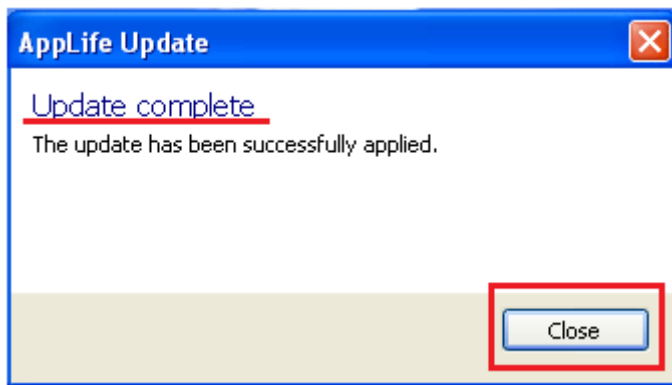

Instalacija završena