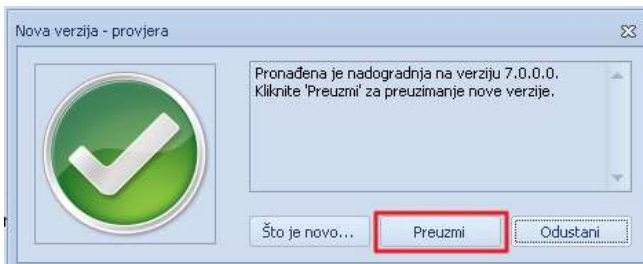

3. Nakon klika desnom tipkom miša na ikonu, u otvorenom izborniku kliknite na **Pokreni kao administrator / Run as Administrator** (ako imate Windows XP onda samo pokrenite aplikaciju lijevim dvoklikom)

4. Na poruci koja vam se pojavi nakon pokretanja kliknite Yes, OK ili Allow

5. Kad se program pokrene, kliknite na rečenicu „Pronađena je nova verzija. Kliknite ovdje za nadogradnju.“ koji će se prikazati u gornjem desnom kutu programa.

6. Na upozorenje da aplikaciju pokrenete kao administrator kliknite OK. Kliknite OK i na upozorenje da napravite sigurnosnu kopiju.

7. Kliknite na **Preuzmi**.

Nova verzija - Provjera

8. Kada se preuzimanje završi, kliknite na tipku **Nadogradi**.