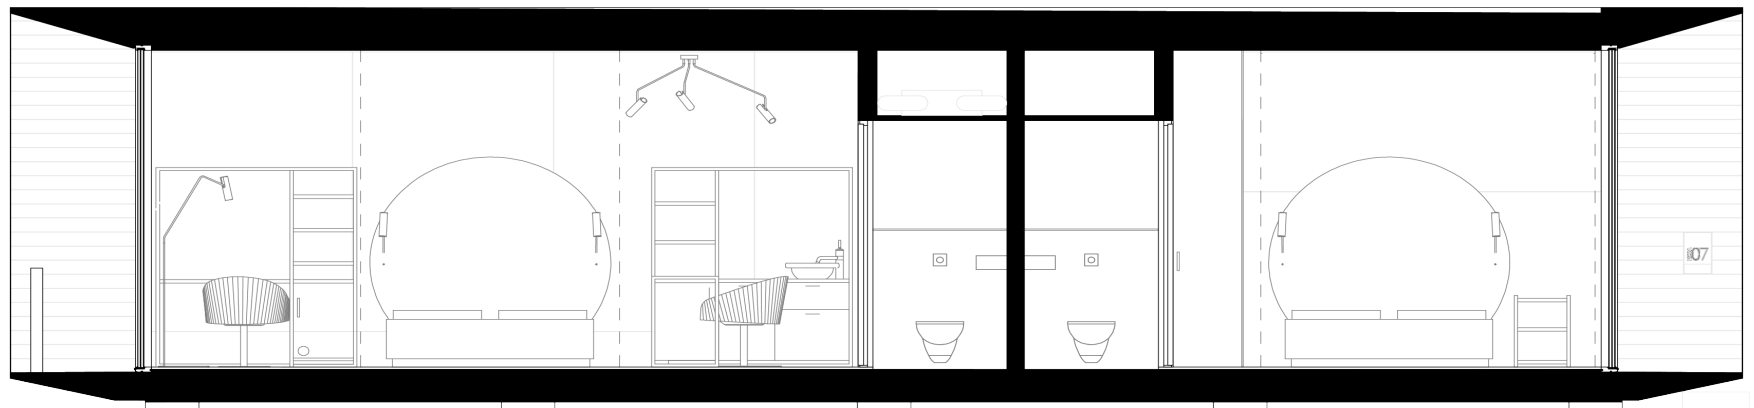

FICHE PRODUIT

KODA Compact Extended Hotel

51 m²

KODA Compact Ext. Hotel 51 m²

Prix **À partir de 88 000 €**
*hors installation et options

Dimensions

Superficie utile	35,2 m ²
Superficie au sol	51 m ²
Longueur (ext.)	12,94 m
Longueur (int.)	10,82 m
Largeur (ext.)	3,93 m
Largeur (int.)	3,41 m
Hauteur (ext.)	3,35 m
Hauteur (int.)	2,70 m

Habillage intérieur
Épicea

KODA Compact Ext. Hotel 51 m²

Plan de Masse

Coupe

KODA Compact Ext. Hotel 51 m²

L' idéal pour votre projet hôtelier

Concrétisons votre projet !

FUGU[®] Hospitality