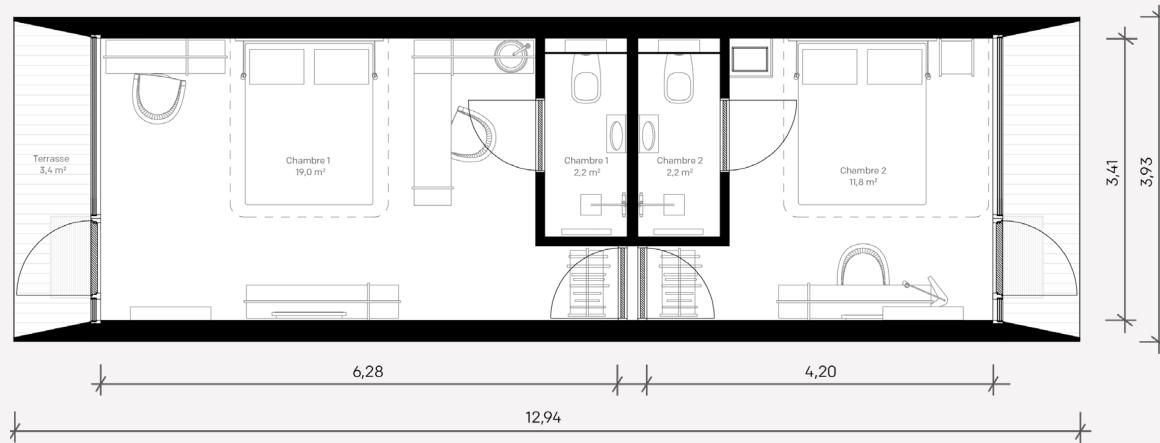

FICHE PRODUIT

KODA Compact Extended Hotel

51 m²

KODA Compact Ext. Hotel 51 m²

Prix **À partir de 88 000 €**
*hors installation et options

Dimensions

Superficie utile	35,2 m ²
Superficie au sol	51 m ²
Longueur (ext.)	12,94 m
Longueur (int.)	10,82 m
Largeur (ext.)	3,93 m
Largeur (int.)	3,41 m
Hauteur (ext.)	3,35 m
Hauteur (int.)	2,70 m

Habillage intérieur
Épicea

KODA Compact Ext. Hotel 51 m²

Plan de Masse

Coupe

KODA Compact Ext. Hotel 51 m²

L' idéal pour votre projet hôtelier

Concrétisons votre projet !

FUGU[®] Hospitality