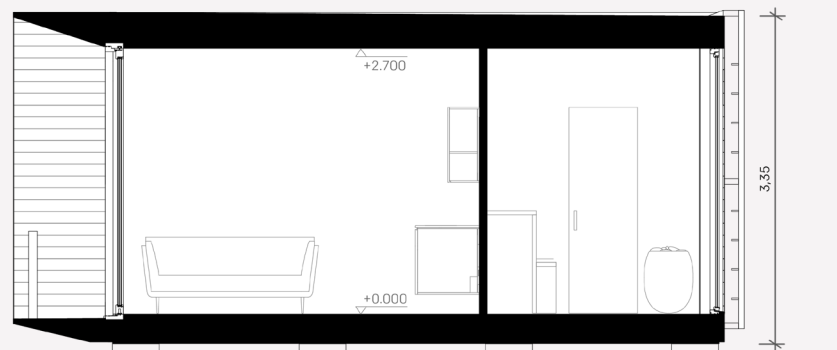

FICHE PRODUIT

KODA Compact Sauna

29 m²

KODA Compact Sauna 29 m²

Prix **À partir de 64 000 €**
*hors installation et options

Dimensions

Superficie utile	20 m ²
Superficie au sol	29 m ²
Longueur (ext.)	7,22 m
Longueur (int.)	5,85 m
Largeur (ext.)	3,93 m
Largeur (int.)	3,41 m
Hauteur (ext.)	3,35 m
Hauteur (int.)	2,70 m

Une solution d'isolation optimale

KODA Compact Sauna 29 m²

Plan de Masse

Coupe

Concrétisons votre projet !

FUGU[®] Hospitality

51, rue Saint Louis en L'île
75004 Paris

24, montée St-Sébastien
69001 Lyon