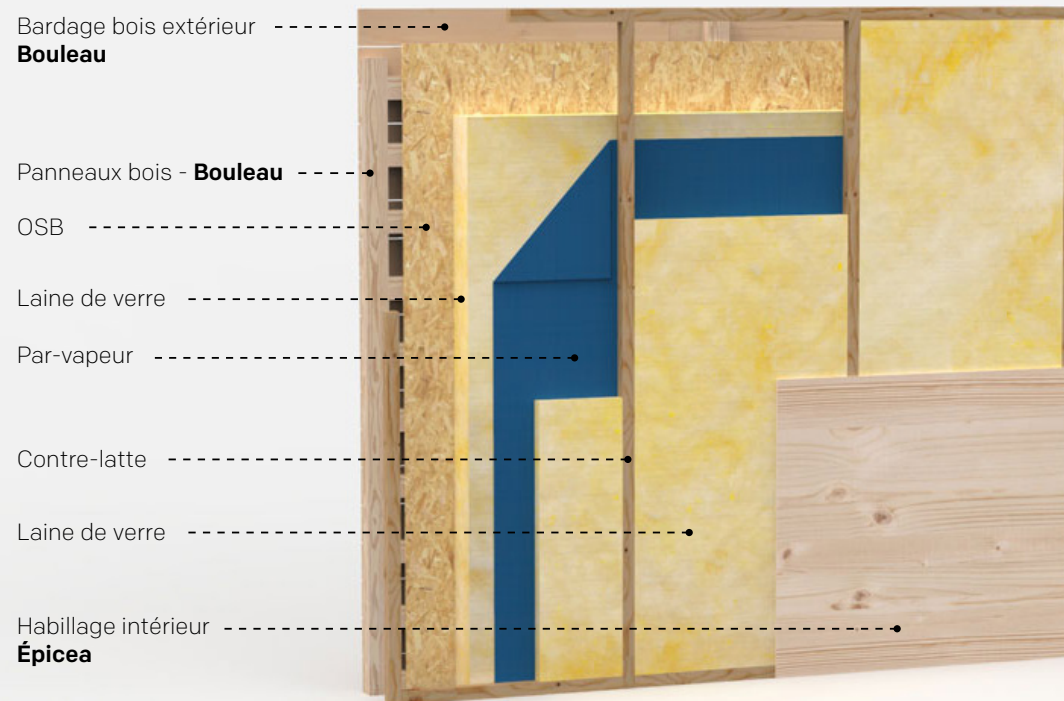

FICHE PRODUIT

KODA Compact Sauna

29 m²

KODA Compact Sauna 29 m²

Prix **À partir de 64 000 €**
*hors installation et options

Dimensions

Superficie utile	20 m ²
Superficie au sol	29 m ²
Longueur (ext.)	7,22 m
Longueur (int.)	5,85 m
Largeur (ext.)	3,93 m
Largeur (int.)	3,41 m
Hauteur (ext.)	3,35 m
Hauteur (int.)	2,70 m

Une solution d'isolation optimale

KODA Compact Sauna 29 m²

Plan de Masse

Coupe

Concrétisons votre projet !

FUGU[®] Hospitality

51, rue Saint Louis en L'île
75004 Paris

24, montée St-Sébastien
69001 Lyon