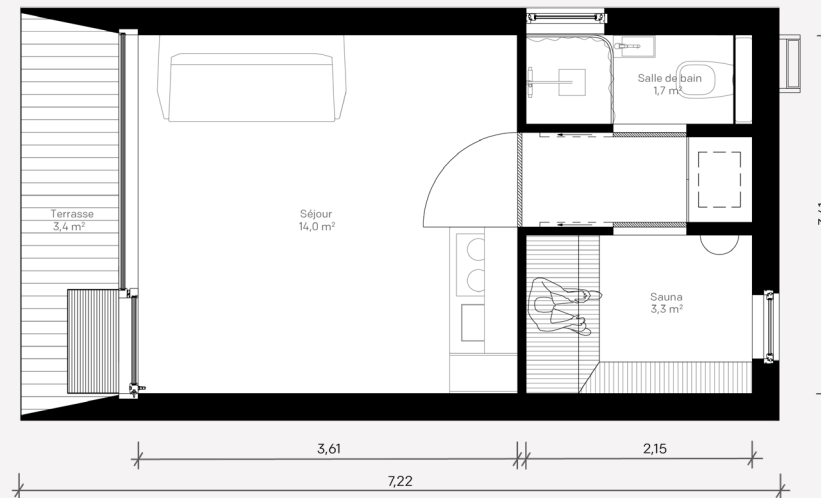

FICHE PRODUIT

KODA Compact Sauna

29 m²

KODA Compact Sauna 29 m²

Prix **À partir de 64 000 €**
*hors installation et options

Dimensions

Superficie utile	20 m ²
Superficie au sol	29 m ²
Longueur (ext.)	7,22 m
Longueur (int.)	5,85 m
Largeur (ext.)	3,93 m
Largeur (int.)	3,41 m
Hauteur (ext.)	3,35 m
Hauteur (int.)	2,70 m

Une solution d'isolation optimale

KODA Compact Sauna 29 m²

Plan de Masse

Coupe

Concrétisons votre projet !

FUGU[®] Hospitality

51, rue Saint Louis en L'île
75004 Paris

24, montée St-Sébastien
69001 Lyon