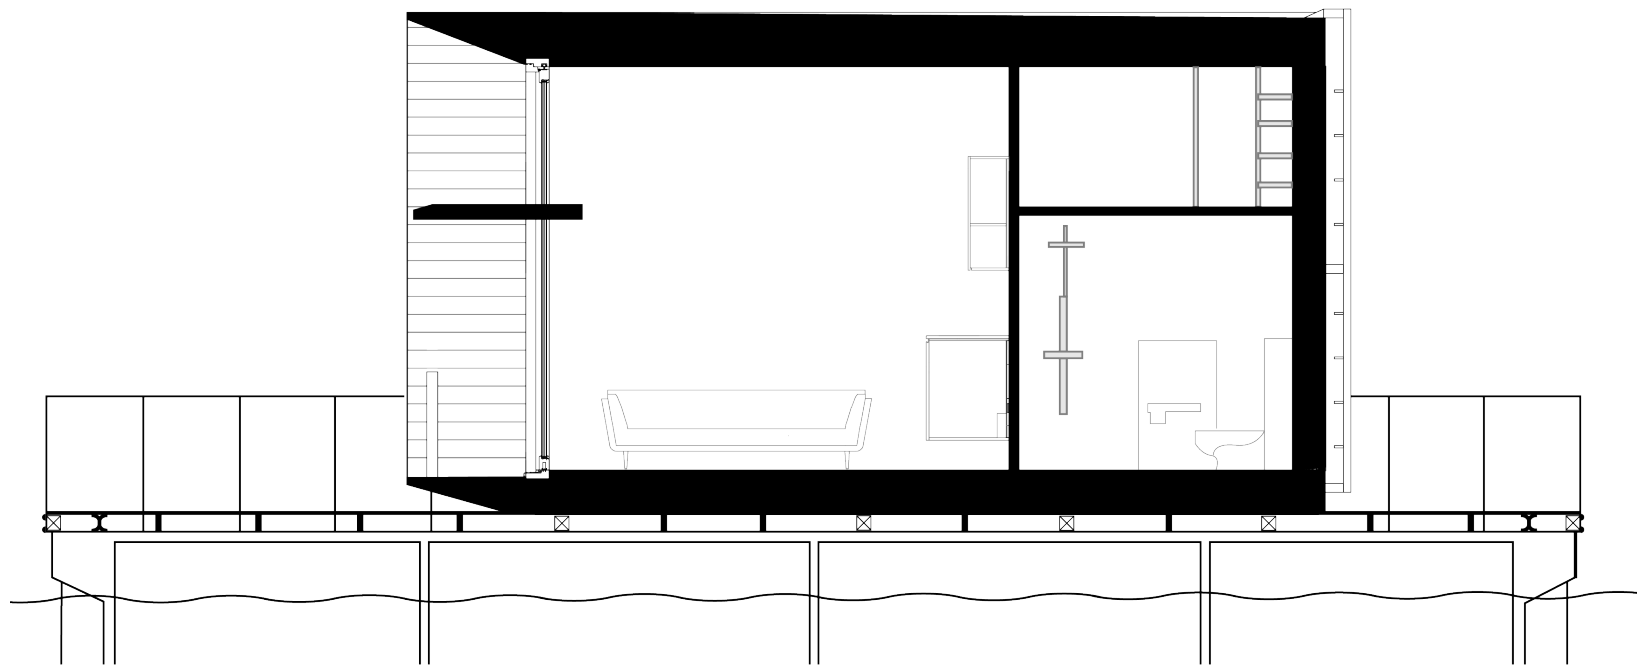

# KODA Ponton Flottant

72 / 90 m<sup>2</sup>

# KODA Ponton flottant 72 / 90 m<sup>2</sup>

Vue 3D

Coupe

## Dimensions

72 m<sup>2</sup>    90 m<sup>2</sup>

Longueur (int.) ..... 12 m    15 m

Largeur (ext.) ..... 6 m    6 m