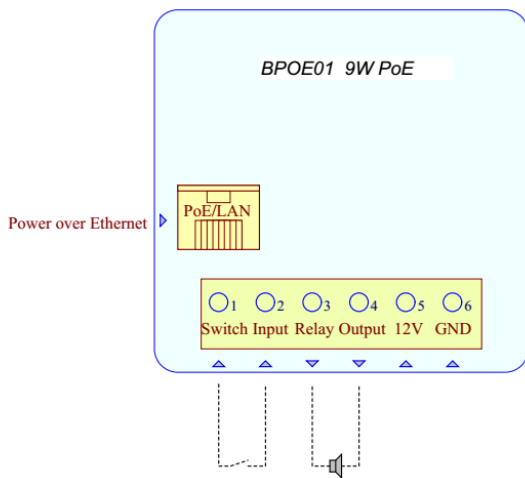

SEdevices PoE for Styringspanel
4570022
DIV-6120 / 10221

TEKNISKE DATA

Tilkobling	Inngang for ekstern strømforsyning Ethernet (PoE) Inngang for ringeklokke Potentialfri inngang for ringeklokke
Sertifisering	Nemko safety

ELEKTRISK

Inngang ekstern strømforsyning	12.5V DC
Utgangsspenning	12V/0.75A
Inngang ringeknapp	Maks 12V inn, aktiv lav inngang
Utgang Ringeklokke	Maks last AC:125V 300mA DC:30V/1A
Sikring elektronikk	Non Exchangeable