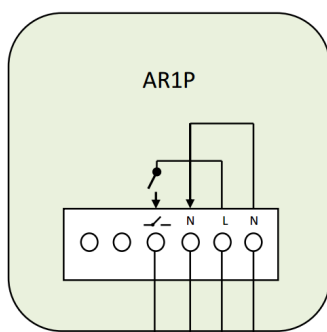

SEdevices Trådløst Bryterelé 1-polet 4570016

TEKNISKE DATA

Tilkobling	Se koblingskjema
Spenning	230V
Strømforbruk	1W
Programmering	Z-Wave kompatibelt smart hjem system
Konfigurasjon	Tilkobling til Z-Wave Gateway
Oppdatering	Via Z-Wave
Z-Wave	ZM500
Sertifisering	Nemko Safety

Innkapsling	Selvslukkende halogenfri plast
Beskyttelsesgrad	IP20
Montering	Monteres i vegg/takboks
Høyde x Bredde	56mm x 53mm