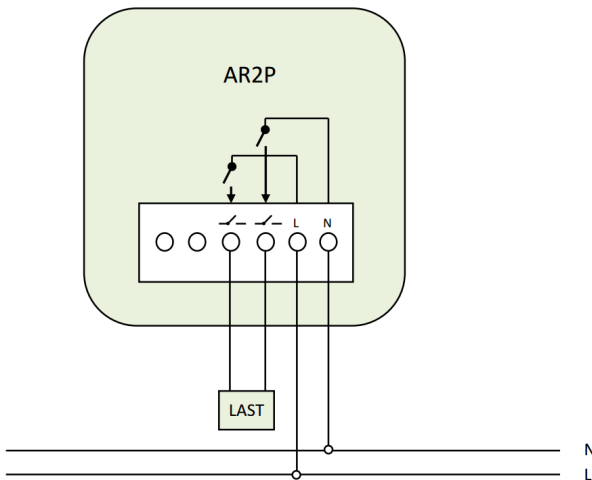

SEdevices Trådløst Bryterrelé 2-polet  
4570017

## TEKNISKE DATA

Tilkobling	Se koblingskjema
Spenning	230V
Strømforbruk	1W
Programmering	Z-Wave kompatibelt smart hjem system
Konfigurasjon	Tilkobling til Z-Wave Gateway
Oppdatering	Via Z-Wave
Z-Wave	ZM500
Sertifisering	Nemko safety

## KONSTRUKSJON

Innkapsling	Selvslukkende halogenfri plast
Beskyttelsesgrad	IP20
Montering	Monteres i vegg/takboks
Høyde x Bredde	56mm x 53mm