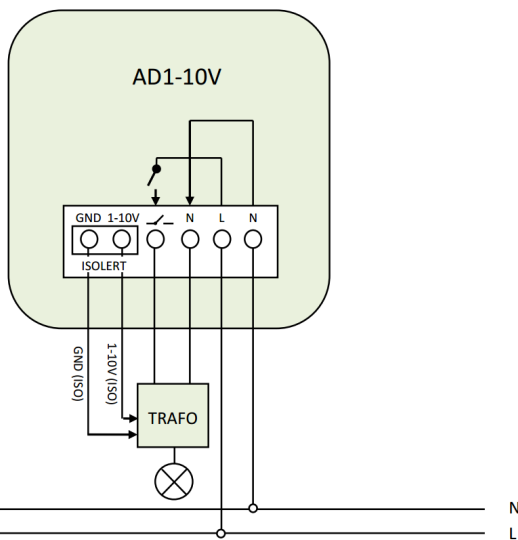

## SEdevices Trådløst Dimmerelé 1-10V 4570019

### TEKNISKE DATA

Tilkobling	Se koblingsskjema
Spenning	230V
Strømforbruk	1W
Programmering	Z-Wave kompatibelt smart hjem system
Konfigurasjon	Tilkobling til Z-Wave Gateway
Oppdatering	Via Z-Wave
Z-Wave	ZM500
Sertifisering	Nemko Safety

### KONSTRUKSJON

Innkapsling	Selvslukkende halogenfri plast
Beskyttelsesgrad	IP20
Montering	Monteres i vegg/takboks
Høyde x Bredd	56mm x 53mm