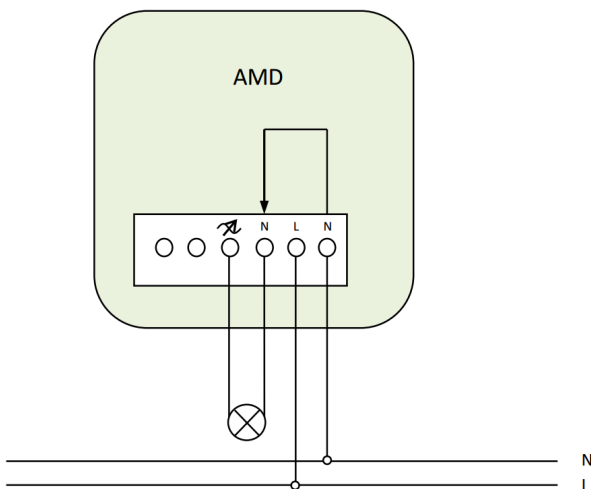

SEdevices Trådløst Dimmerelé 300 W 4570018

TEKNISKE DATA

Tilkobling	Se koblingsskjema
Spenning	230V
Strømforbruk	1W
Programmering	Z-Wave kompatibelt smart hjem system
Konfigurasjon	Tilkobling til Z-Wave Gateway
Oppdatering	Via Z-Wave
Z-Wave	ZM500
Sertifisering	Nemko Safety

ELEKTRISK

Inngang	1 inngang
Utgang	1 utgang
Utgangseffekt	300W
Minimum belastning	1W
Dimmekurver	Software
Forankoblet sikring	16A max
Sikring utgang	Ja i programvare
Sikring elektronikk	Ja elektronisk
Tilkobling	230V

KONSTRUKSJON

Innkapsling	Selvslukkende halogenfri plast
Beskyttelsesgrad	IP20
Montering	Monteres i vegg/takboks
Høyde x Brekke	56mm x 53mm