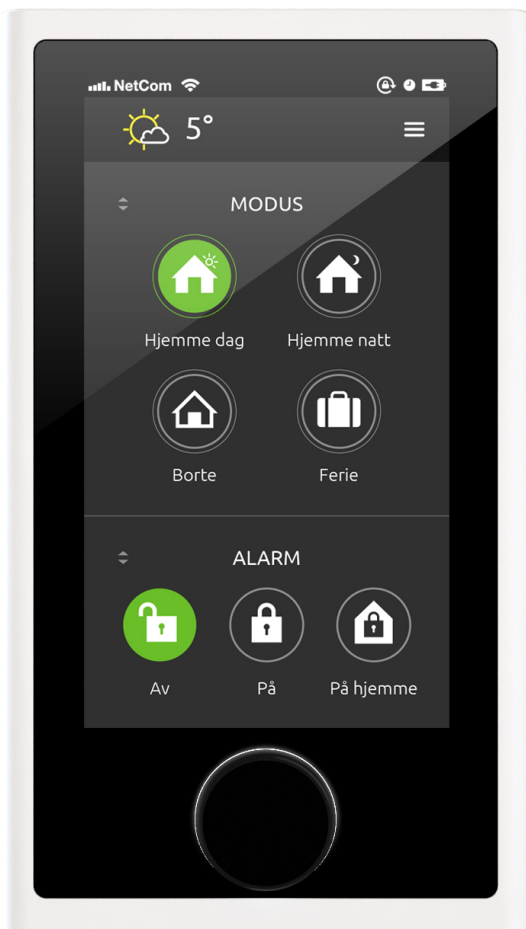

SEdevices Styringspanel  
4570000

## TEKNISKE DATA

Tilkobling:	Ethernet/PoE Potensialfri inngang for ringeklokke
Spenning:	PoE
Strømforbruk	3 watt
Programmering	Kjører Android applikasjoner
Firmware/Software-oppgradering:	Internett
Skjerm:	7" TFT 1024x600 WSVGA (Kapasitiv berøringsskjerm)
Levetid Skjerm	25.000 timer ved 50% brightness
Android versjon:	Android Freescale 4.4.2 (Kitkat)
CPU	Freescale i.MX6DL
WLAN Controller	RealTek RTL8192CU 2.4 Ghz IEEE 802.11b/g/n
Z-Wave	ZM500-serie (9.6/40/100kBit/s)
RAM	1 GB
Flash-minne	16 GB
Sertifisering	Nemko Safety, UL
Temperatur (bruk)	0°C - +45°C
Temperatur (lagring)	-30°C - +55°C

## Elektrisk

Inngang	Ethernet Potensialfri inngang for ringeklokke
Total belastning	6 watt
Minimumsbelastning	1 watt