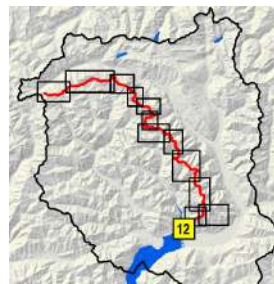

Monti Motti - Tenero -

Itinerario:
Monti Motti - Monti di Metri - Gordemo - Scalate - Tenero - Lago Maggiore

-  Punto topografico importante
-  Capanna inizio/fine tappa
-  Capanna d'appoggio
-  Passaggio (T6)
-  Via discesa a valle
-  Fermata mezzi pubblici
-  VAI Traccia alpina
-  VAI Sentiero di montagna
-  Rete sentieri ufficiali tracce alpine
-  Rete sentieri ufficiali montagna