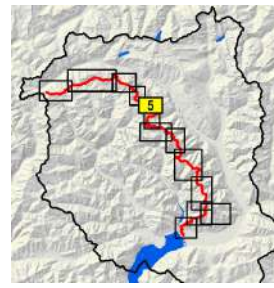

Campo Tencia - Sponda -

Itinerario:
 Cap. Campo Tencia CAS - Senda del Ghiacciaio - Passo Ghiacciaione - Motta delle Fontane - Cap. Sponda SAT

- Punto topografico importante
- Capanna inizio/fine tappa
- Capanna d'appoggio
- Passaggio (T6)
- Via discesa a valle
- Fermata mezzi pubblici
- VAI Traccia alpina
- VAI Sentiero di montagna
- Rete sentieri ufficiali tracce alpine
- Rete sentieri ufficiali montagna