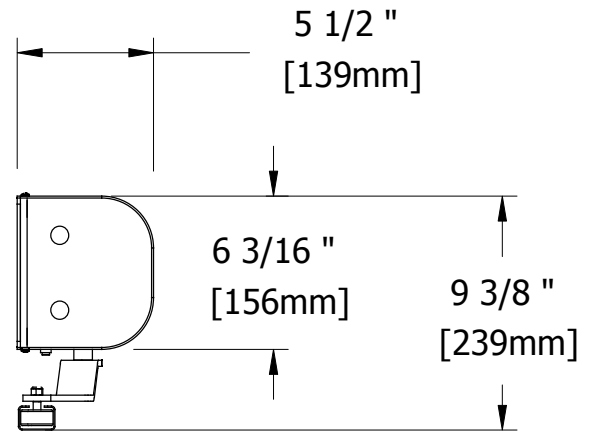

OUVRE-PORTE AUTOMATIQUE

VUE EN ISO

VUE EN ÉLÉVATION

VUE DE DESSUS

VUE DE PROFIL

		Les Escalateurs Atlas Inc. 3175 Boul. Choquette St-Hyacinthe (Québec) J2S 7Z8, Canada Tél: (450) 796-5708 Fax: (450) 250-5110	
		Code: B355 / B613	
Tolérance: ± 1/16"		TITRE: DÉTAIL OUVRE-PORTE AUTOMATIQUE	
Dessinateur: M. Debusschere		Révision: 1	
Date: 27-02-2019		No dessin: C-06	Status: INFORMATION
		No feuille: 1/1	