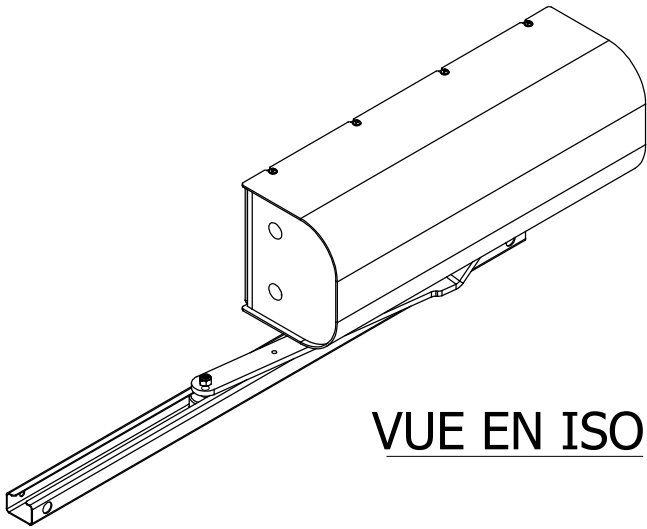

OUVRE-PORTE AUTOMATIQUE

VUE EN ISO

VUE EN ÉLÉVATION

VUE DE DESSUS

VUE DE PROFIL

		Les Escalateurs Atlas Inc. 3175 Boul. Choquette St-Hyacinthe (Québec) J2S 7Z8, Canada Tél: (450) 796-5708 Fax: (450) 250-5110	
		Code: B355 / B613	
Tolérance: ± 1/16"		TITRE: DÉTAIL OUVRE-PORTE AUTOMATIQUE	
Dessinateur: M. Debusschere		Révision: 1	
Date: 27-02-2019		No dessin: C-06	Status: INFORMATION
		No feuille: 1/1	