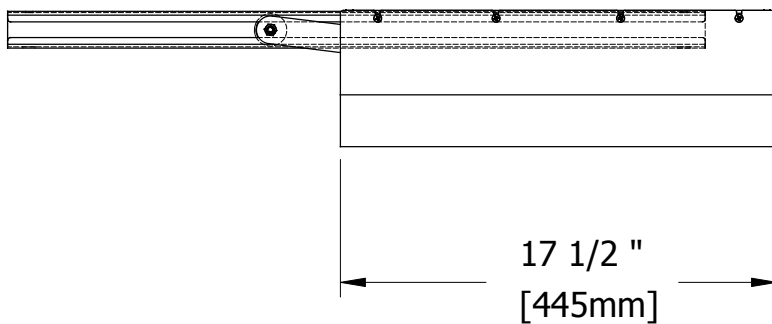

OUVRE-PORTE AUTOMATIQUE

VUE EN ISO

VUE EN ÉLÉVATION

VUE DE DESSUS

VUE DE PROFIL

		Les Escalateurs Atlas Inc. 3175 Boul. Choquette St-Hyacinthe (Québec) J2S 7Z8, Canada Tél: (450) 796-5708 Fax: (450) 250-5110	
		Code: B355 / B613	
Tolérance: ± 1/16"		TITRE: DÉTAIL OUVRE-PORTE AUTOMATIQUE	
Dessinateur: M. Debusschere		Révision: 1	
Date: 27-02-2019		No dessin: C-06	Status: INFORMATION
		No feuille: 1/1	