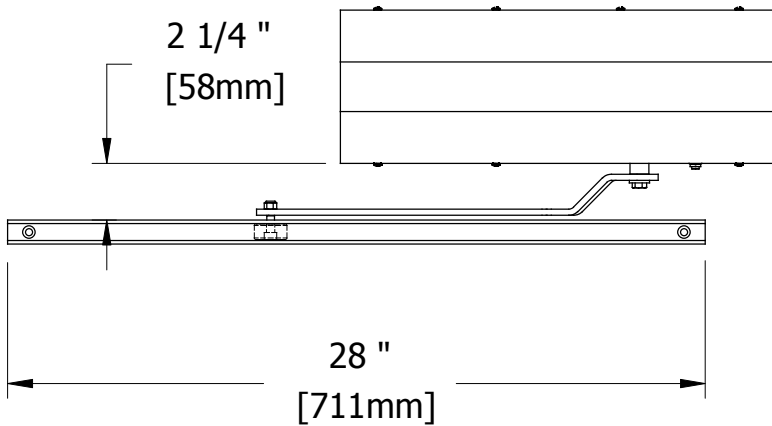

OUVRE-PORTE AUTOMATIQUE

VUE EN ISO

VUE EN ÉLÉVATION

VUE DE DESSUS

VUE DE PROFIL

		Les Escalateurs Atlas Inc. 3175 Boul. Choquette St-Hyacinthe (Québec) J2S 7Z8, Canada Tél: (450) 796-5708 Fax: (450) 250-5110	
		Code: B355 / B613	
Tolérance: ± 1/16"		TITRE: DÉTAIL OUVRE-PORTE AUTOMATIQUE	
Dessinateur: M. Debusschere		Révision: 1	
Date: 27-02-2019		No dessin: C-06	Status: INFORMATION
		No feuille: 1/1	