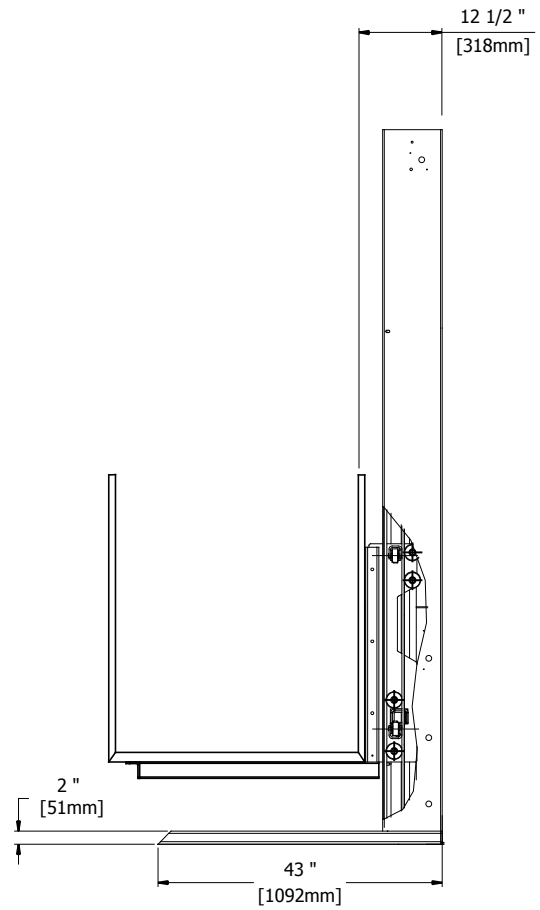

PLATFORM	H	HEIGHT/TRAVEL
VISTA	72" (1829mm)	0 TO 44" (0 À 1118mm)
	92" (2327mm)	0 TO 64" (0 À 1625mm)
	108" (2744mm)	0 TO 78" (0 À 1981mm)
	126" (3201mm)	0 TO 98" (0 À 2489mm)
ELVISTA	158" (3201mm)	0 TO 115" (0 À 2921mm)
	158" (4013mm)	0 TO 130" (0 À 3302mm)

atlas

TITLE: GENERAL INFORMATIONS

No. DRAWING	DATE	REVISION
VISTA / ELVISTA	10/25/2018	3
CODE: B355-B613	NO: C-06	DRAFTER: M.Debusschere
		NO SHEET: 1/1