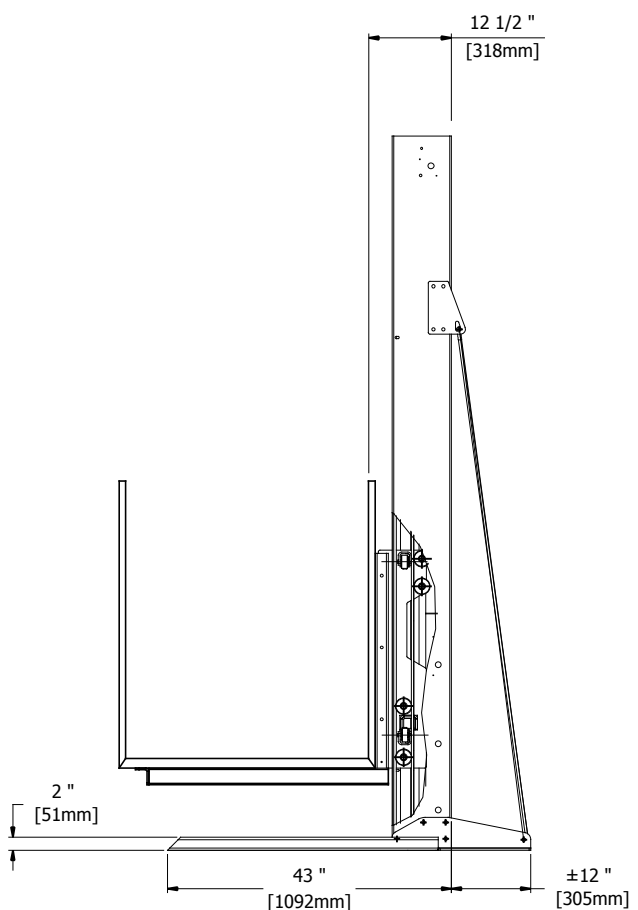

VISTA / ELVISTA 1000 Lbs

FOR REFERENCE ONLY
DO NOT USE FOR CONSTRUCTION

Les Escalateurs Atlas Inc.
3175 Boul. Choquette
St-Hyacinthe (Québec)
J2S 7Z8, Canada
Tél: (450) 796-5708
Fax: (450) 250-5110

atlas

TITLE: GENERAL INFORMATIONS

No. DRAWING	DATE	REVISION
VISTA / ELVISTA	10/25/2018	3
CODE: B355-B613	NO: C-06	DRAFTER: M.Debusschere
		NO SHEET: 1/1