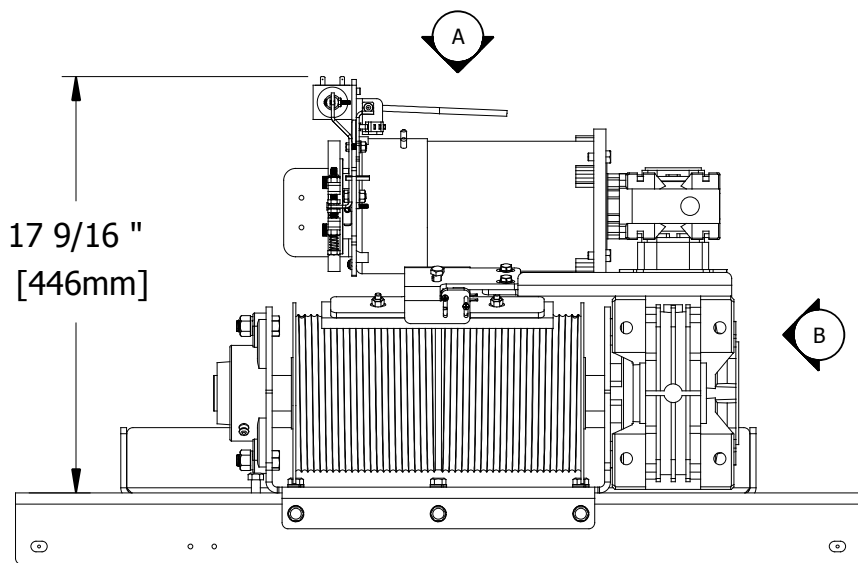

DÉTAIL C
ELEVATION