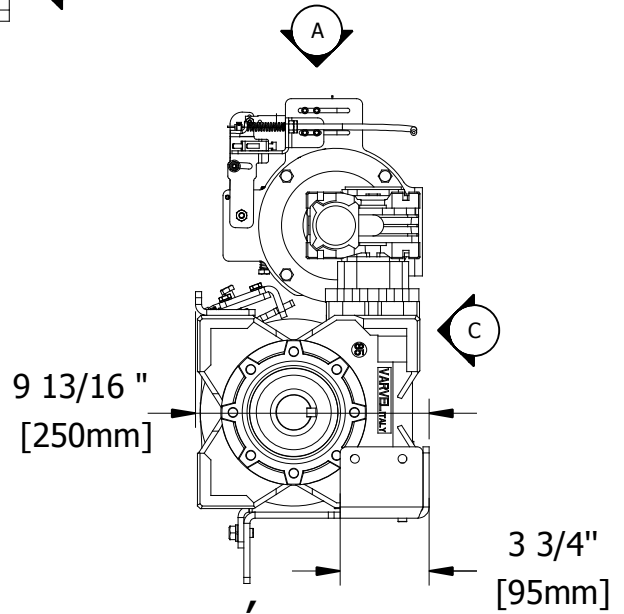

DÉTAIL B
SIDE VIEW