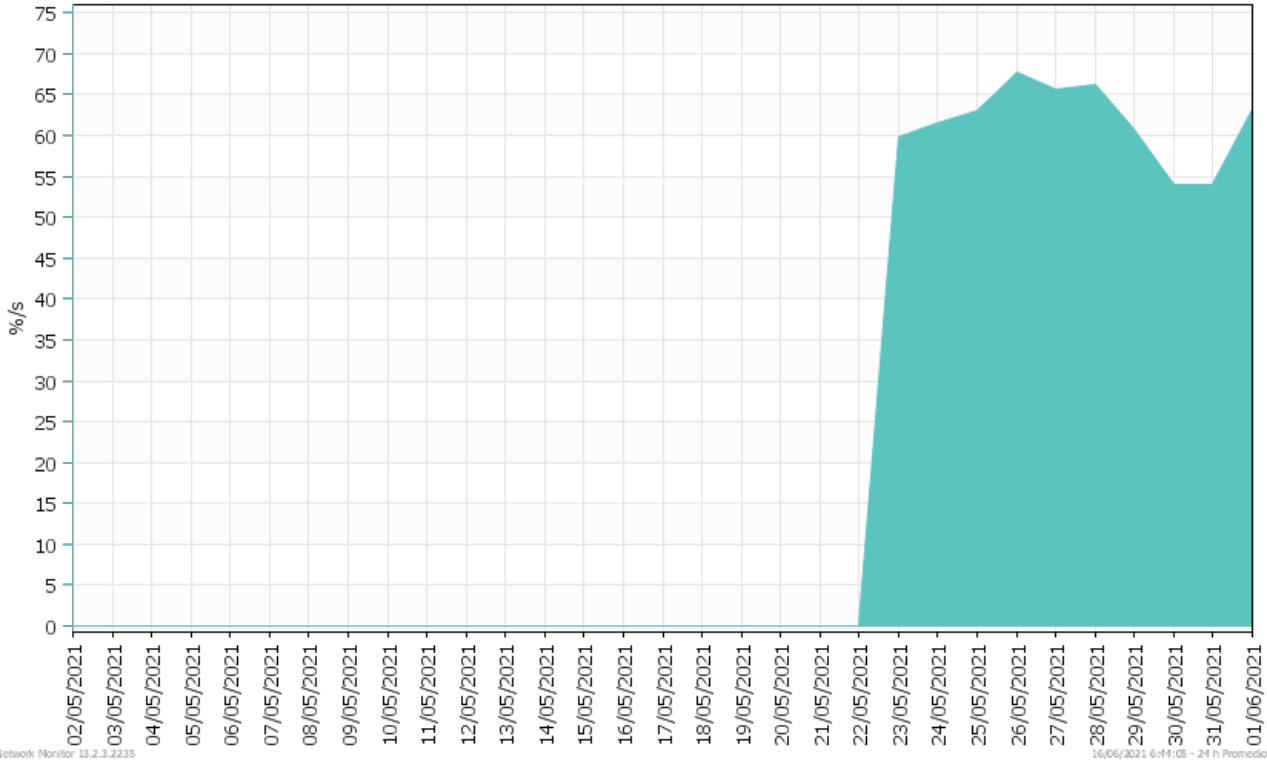

Arcotel: **Arcotel**

Plazo de tiempo de reporte:	01/05/2021 0:00:00 - 01/06/2021 0:00:00			
Horas de reporte:	24 / 7			
Tipo de sensor:	Sensor Factory (5 m Intervalo)			
Sonda, grupo, aparato:	Local probe > Core > Combinado			
Estadísticas de tiempo disponible:	Disponible:	? [0s]	Falla:	? [0s]
Estadísticas de petición:	Bueno:	? [0]	Fallo:	? [0]
Promedio (Consumo):	20 %/s			
Total (Consumo):	53.313.106 %			

Arcotel  
Combinado

PRTG Network Monitor 13.2.3.2235

16/06/2021 6:44:05 - 24 h Promedio

Consumo (%/s)

Arcotel  
Combinado

PRTG Network Monitor 13.2.3.2235

16/06/2021 6:44:05 - 24 h Promedio

Canal	Promedio	Total
Consumo	20 %/s	53.313.106 %