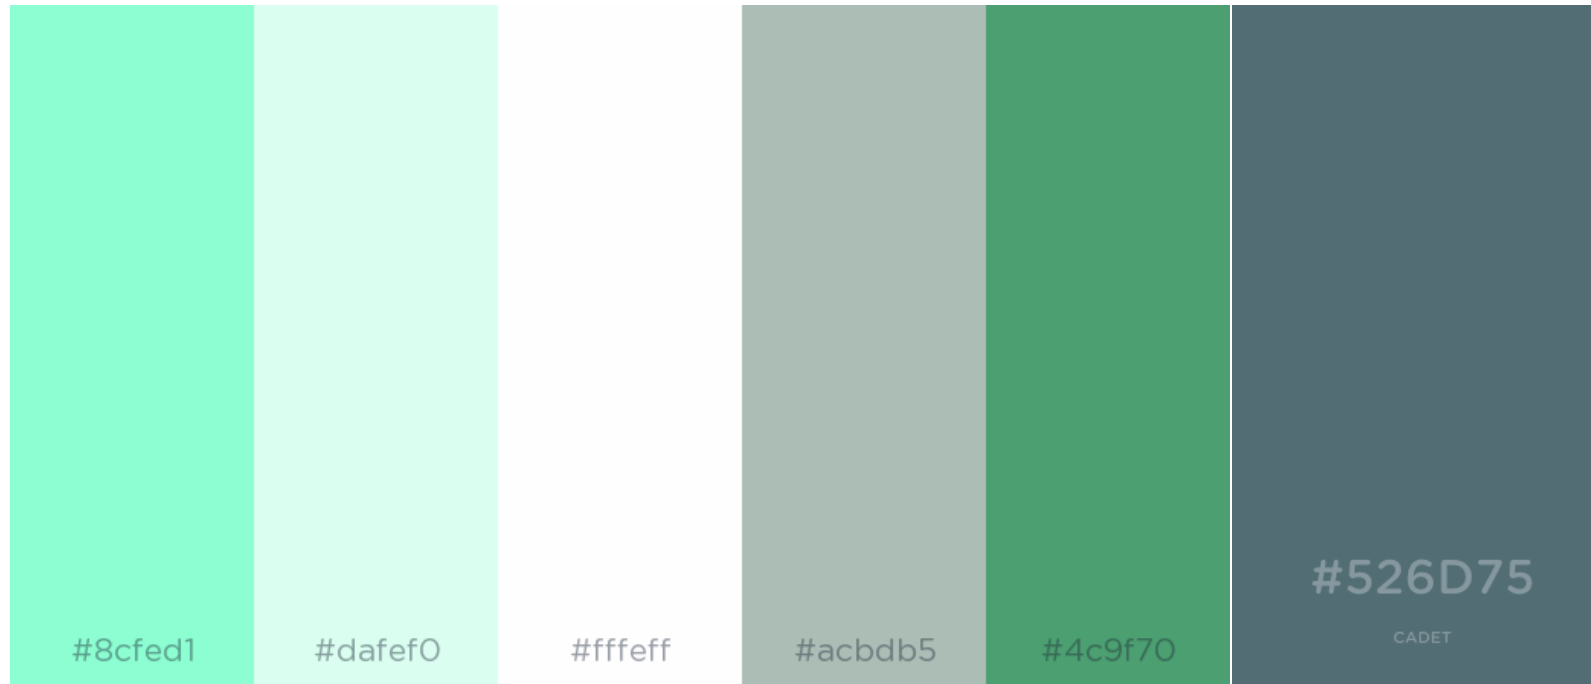

Design Guidelines

Colour Palette

Fonts

Heading

Body

Lorem ipsum dolor sit amet, consectetur adipiscing elit. Quisque hendrerit maximus lacus. Nam pulvinar laoreet posuere. Suspendisse gravida sit amet magna ac molestie.

Emphasis

Panels