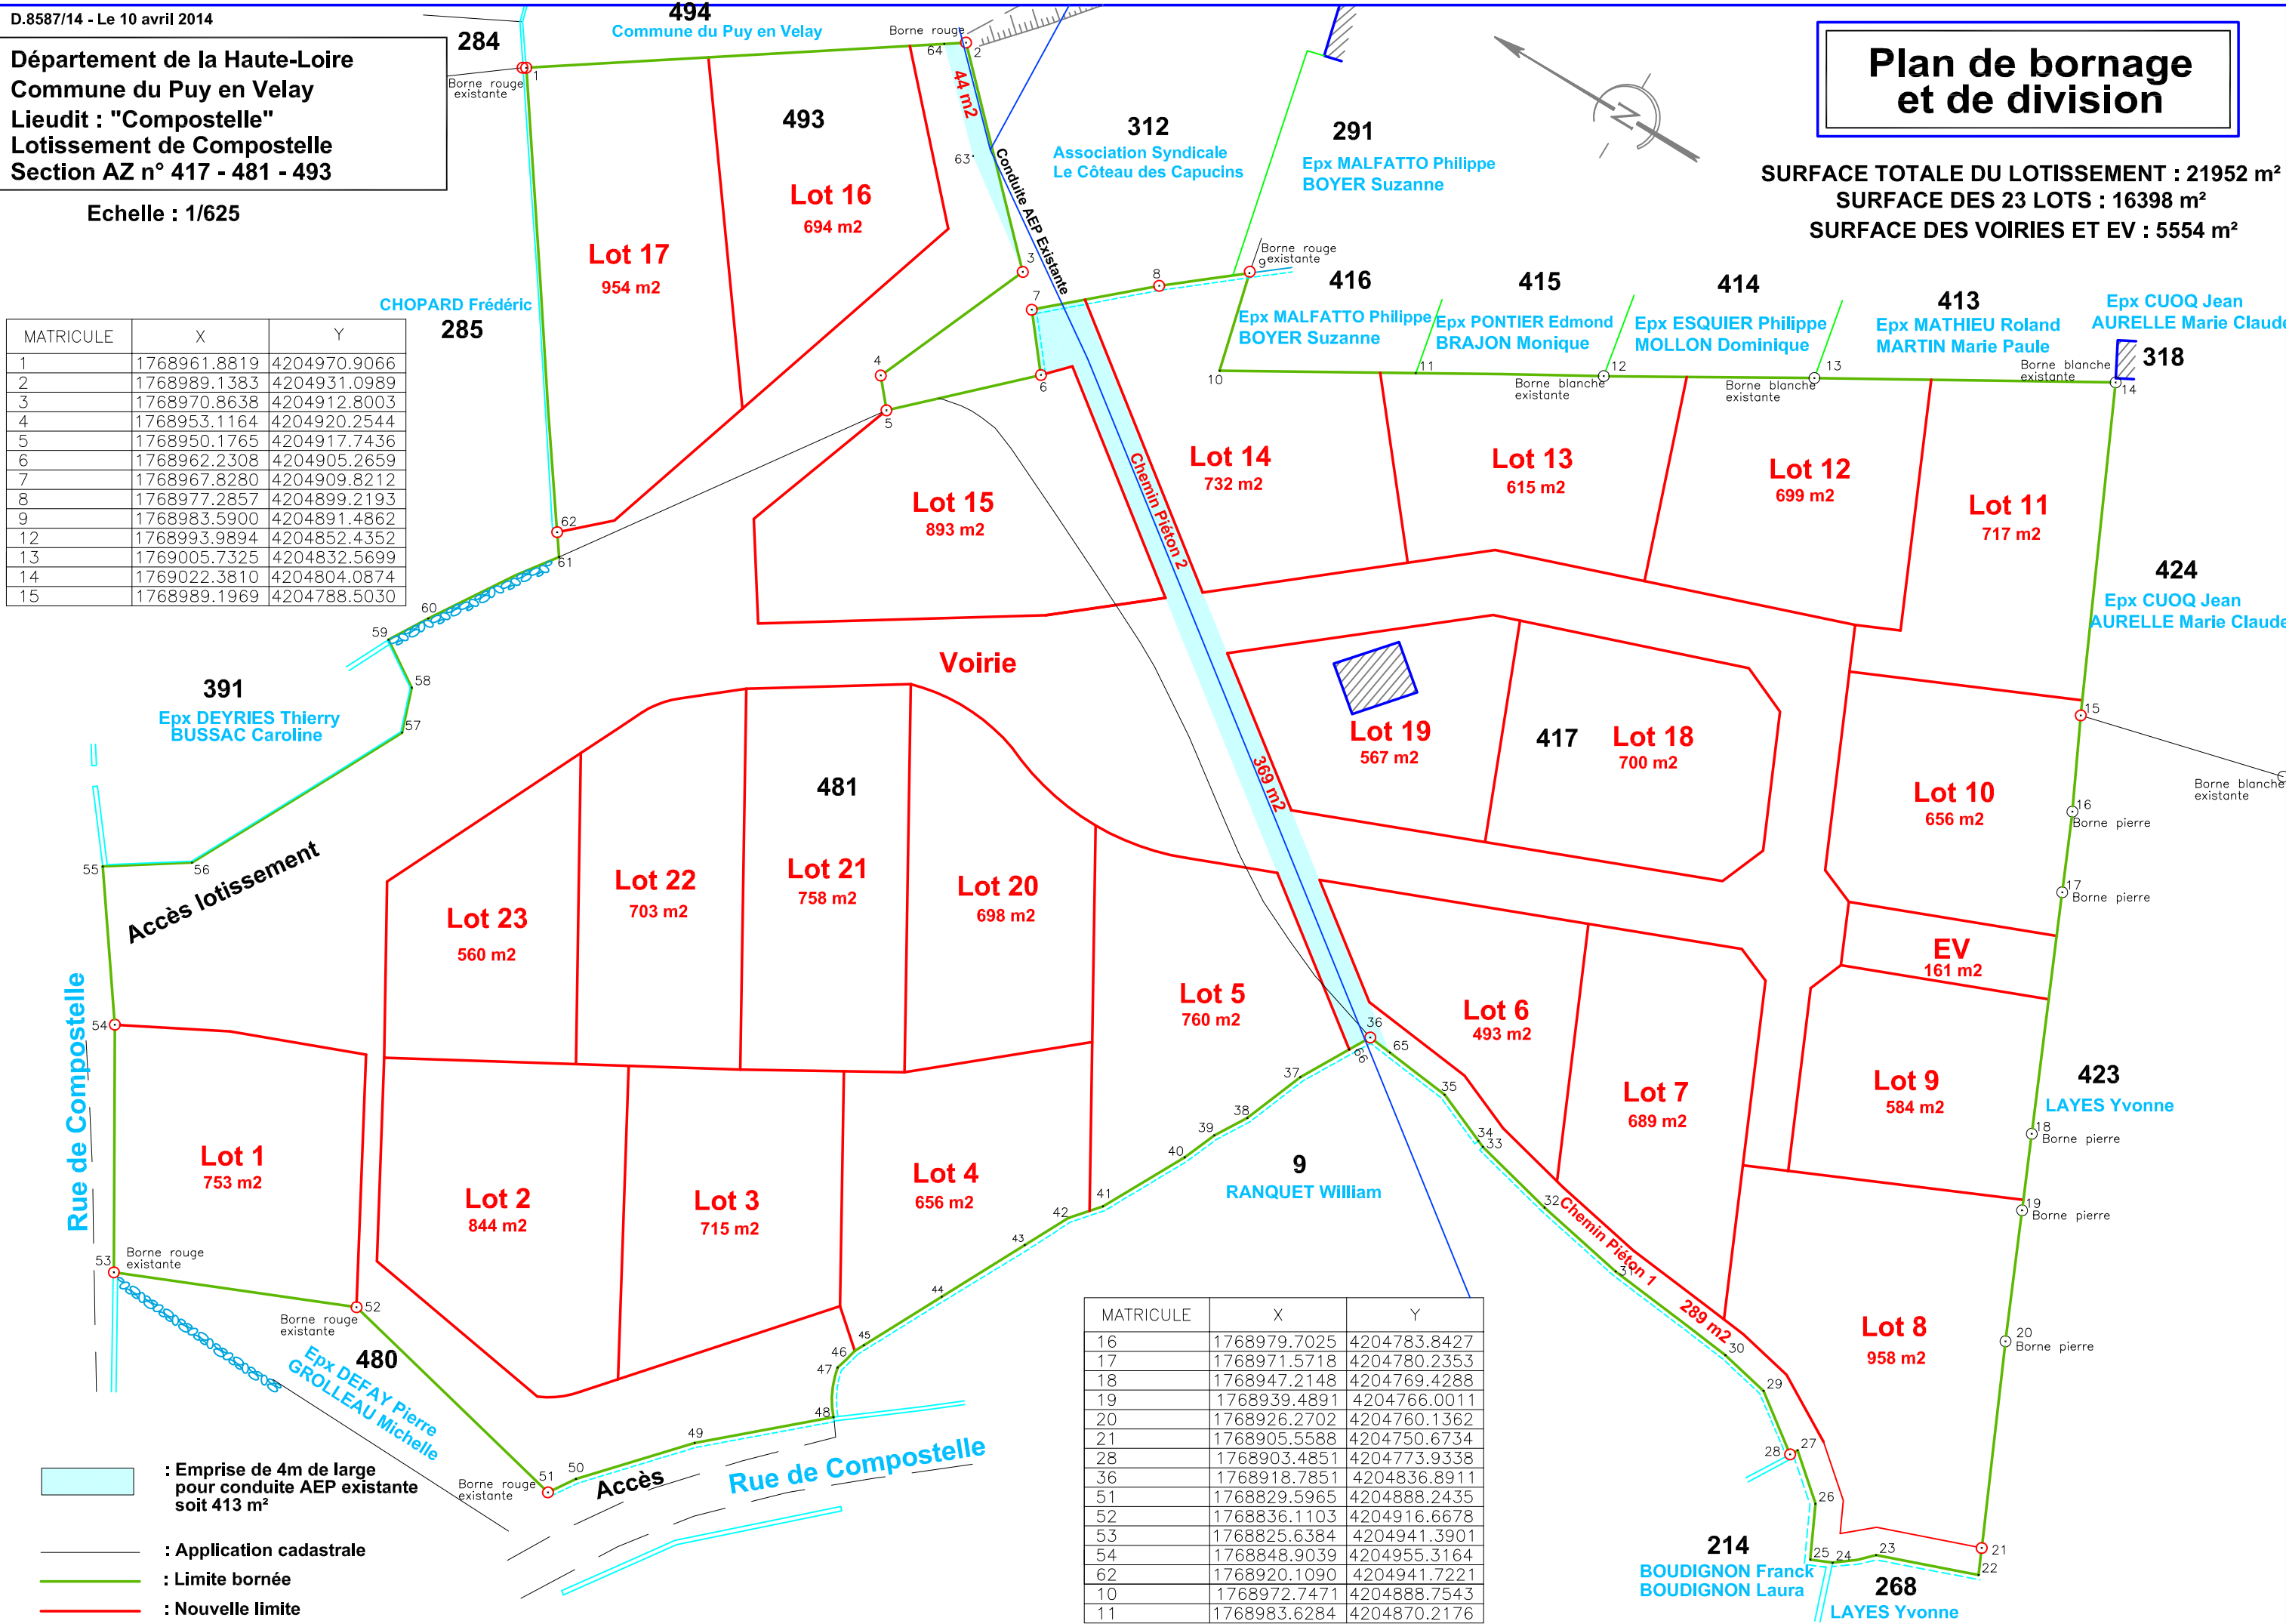

D.8587/14 - Le 10 avril 2014

**Département de la Haute-Loire**  
**Commune du Puy en Velay**  
**Lieudit : "Compostelle"**  
**Lotissement de Compostelle**  
**Section AZ n° 417 - 481 - 493**

Echelle : 1/625

MATRICULE	X	Y
1	1768961.8819	4204970.9066
2	1768989.1383	4204931.0989
3	1768970.8638	4204912.8003
4	1768953.1164	4204920.2544
5	1768950.1765	4204917.7436
6	1768962.2308	4204905.2659
7	1768967.8280	4204909.8212
8	1768977.2857	4204899.2193
9	1768983.5900	4204891.4862
12	1768993.9894	4204852.4352
13	1769005.7325	4204832.5699
14	1769022.3810	4204804.0874
15	1768989.1969	4204788.5030

# Plan de bornage et de division

**SURFACE TOTALE DU LOTISSEMENT : 21952 m<sup>2</sup>**  
**SURFACE DES 23 LOTS : 16398 m<sup>2</sup>**  
**SURFACE DES VOIRIES ET EV : 5554 m<sup>2</sup>**

MATRICULE	X	Y
16	1768979.7025	4204783.8427
17	1768971.5718	4204780.2353
18	1768947.2148	4204769.4288
19	1768939.4891	4204766.0011
20	1768926.2702	4204760.1362
21	1768905.5588	4204750.6734
28	1768903.4851	4204773.9338
36	1768918.7851	4204836.8911
51	1768829.5965	4204888.2435
52	1768836.1103	4204916.6678
53	1768825.6384	4204941.3901
54	1768848.9039	4204955.3164
62	1768920.1090	4204941.7221
10	1768972.7471	4204888.7543
11	1768983.6284	4204870.2176