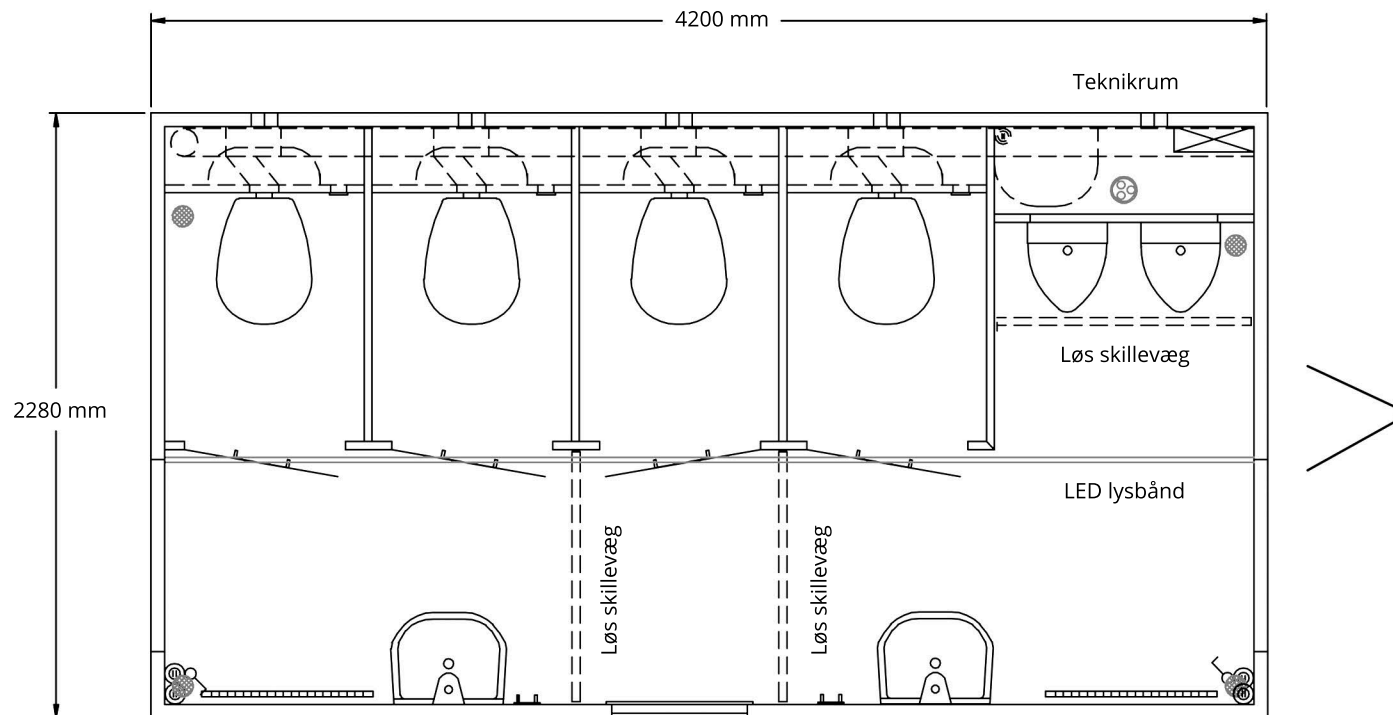

# TOILETVOGN - MODEL 420 4+2P

Alle mål og vægte er uforbindende. Der tages forbehold for ændringer.

Udv: 4200 x 2280 x 2900 mm  
Indv: 4096 x 2176 x 2100 mm  
Egenvægt: 1000 kg  
Totalvægt: 1300 kg  
Kapacitet: 4+2 personer

4 stk væghængte toiletter  
2 stk håndvaske  
2 stk urinaler  
4 stk spanske døre  
4 stk spanske vægge

4 stk toiletpapirholdere  
4 stk håndklædeholdere  
8 stk klædekroge  
4 stk gulvfløb  
1 stk løs skillevæg

3 toiletkombinationer  
1 stk vindue 510 x 410 mm  
Udvendigt teknikrum  
1 stk fast trappe  
1 stk løs trappe

230 V - 16 A CEE indtag  
2 stk 750 W elradiatorer  
15 L vandvarmer  
LED lampe i teknikrum  
LED lysbånd + eltavle