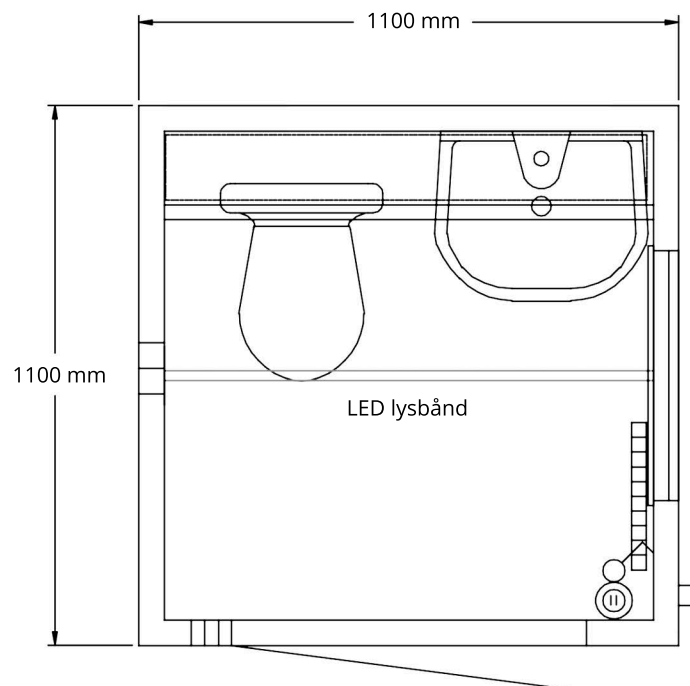

WC-FLEX TOILET

Alle mål og vægte er uforbindende. Der tages forbehold for ændringer.

Udv: 3350 x 1500 x 1700 mm (køreposition)
Indv: 1000 x 1000 x 2100 mm (opretstående)
Egenvægt: 300 kg
Totalvægt: 500 kg
Kapacitet: 150 - 200 besøg

Vandskylende traveler toilet
Håndvask med tempstophane
65 L vandtank
150 L kloaktank
Ventilation

Vindue 510 x 410 mm
Spejl 400 x 300 mm
Klædekroge
Håndklædeholder
Toiletpapirholder

230 V - 16 A CEE indtag
200 W frostvagt
Eltavle
LED lysbånd