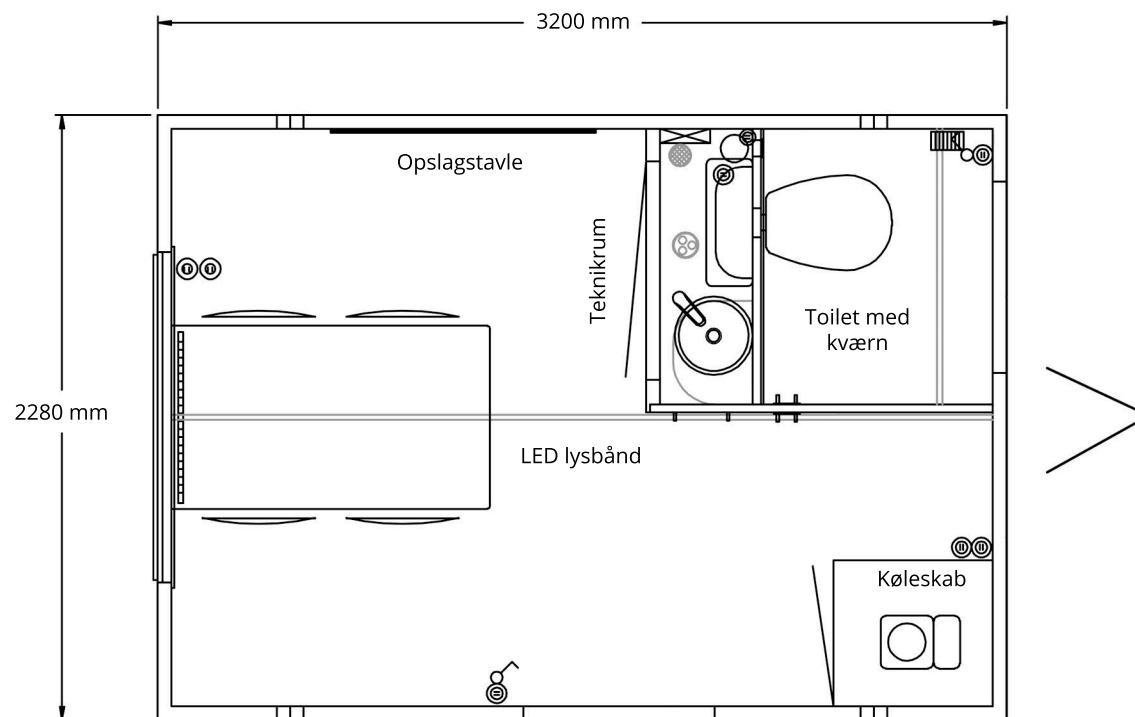

# KONTORVOGN - MODEL 320

Alle mål og vægte er uforbindende. Der tages forbehold for ændringer.

Udv: 3200 x 2280 x 2900 mm  
Indv: 3096 x 2176 x 2100 mm  
Egenvægt: 850 kg  
Totalvægt: 1000 kg  
Kapacitet: 4 personer

Toilet med kværn  
Bordplade med vask  
Spejl 400 x 300 mm  
Indvendig teknikrum  
Håndklædeholder

Køleskab  
Kaffemaskine  
Opslagstavle  
1 stk fast trappe  
1 stk løs trappe

1 stk vindue 1245 x 825 mm  
1 stk vindues skodde  
Fast bord 1200 x 690 mm  
4 stk stole  
4 stk klæddekrege

230 V - 16 A CEE indtag  
1 stk 750 W elradiator  
1 stk 200 W frostvagt  
15 L vandvarmer  
LED lysbånd + eltavle