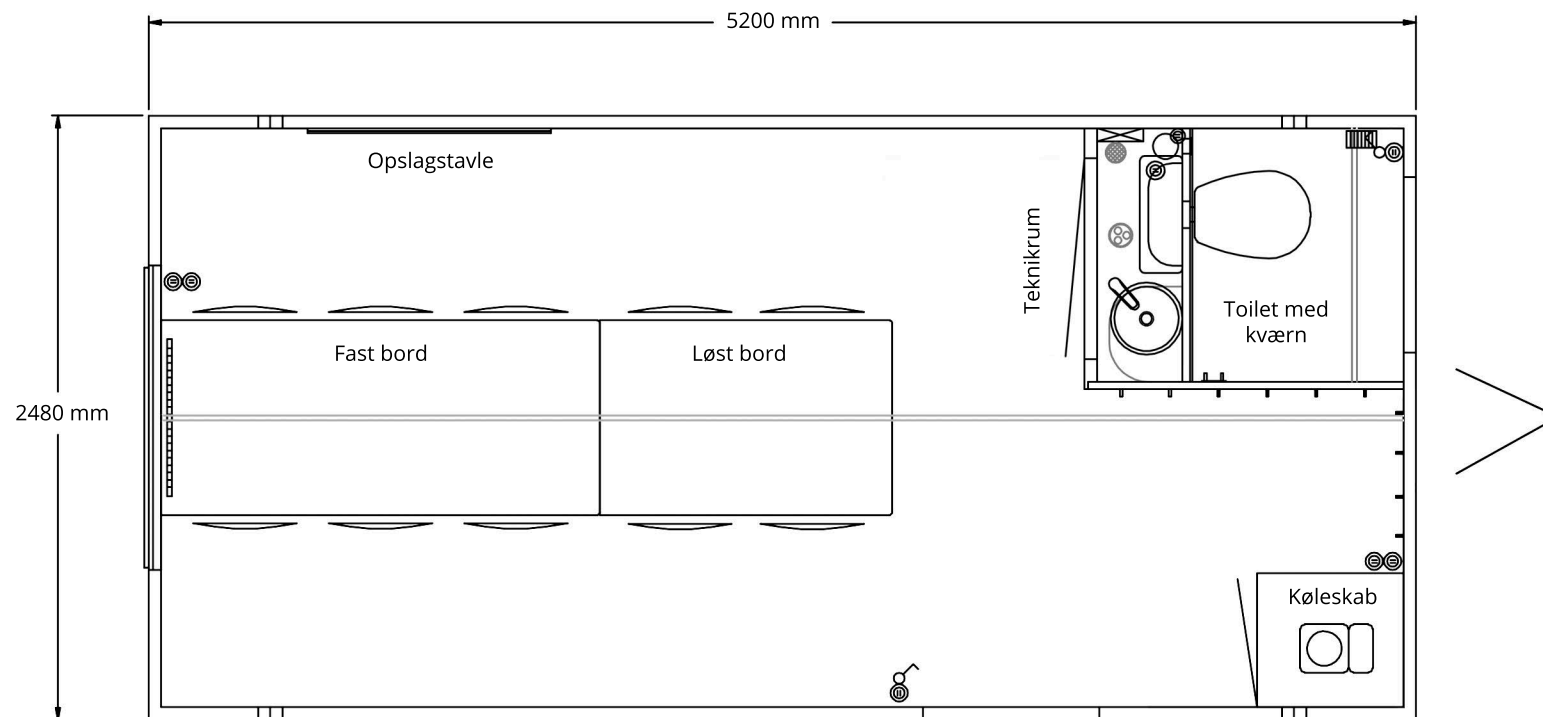

KONTORVOGN - MODEL 520

Alle mål og vægte er uforbindende. Der tages forbehold for ændringer.

Udv: 5200 x 2480 x 2900 mm
Indv: 5096 x 2376 x 2100 mm
Egenvægt: 1250 kg
Totalvægt: 1500 kg
Kapacitet: 10 personer

Toilet med kværn
Bordplade med vask
Spejl 400 x 300 mm
Indvendig teknikrum
Håndklædeholder

Køleskab
Kaffemaskine
Opslagstavle
1 stk fast trappe
1 stk løs trappe

1 stk vindue 1245 x 825 mm
1 stk vindues skodde
Fast bord 1800 x 690 mm
Løst bord 1200 x 690 mm
10 stk stole & klæddekroge