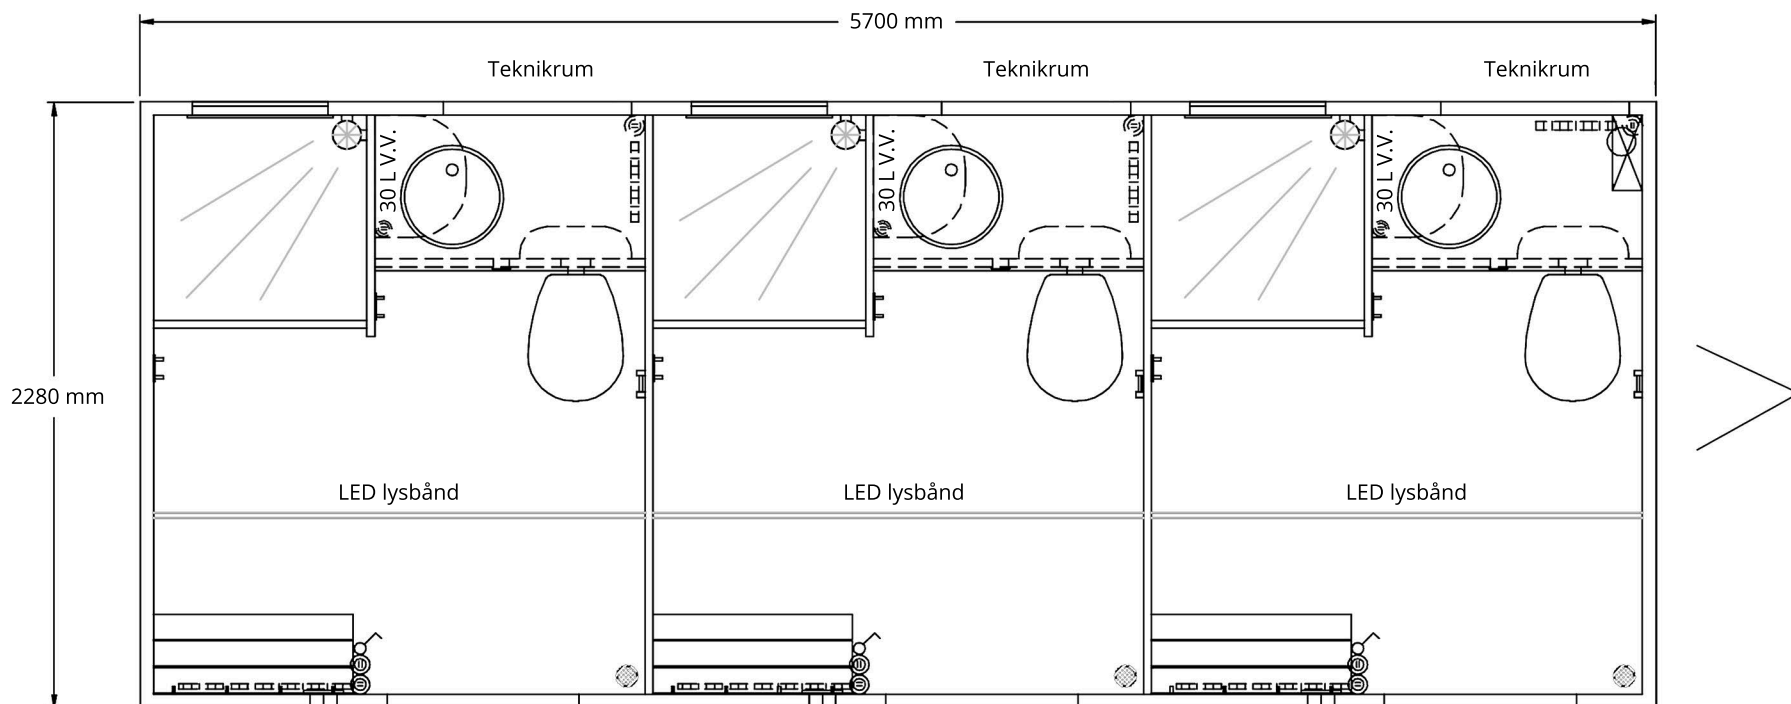

BADMOBIL - MODEL 570

Alle mål og vægte er uforbindende. Der tages forbehold for ændringer.

Udv: 5700 x 2280 x 2700 mm
Indv: 5596 x 2176 x 2100 mm
Egenvægt: 1450 kg
Totalvægt: 1500 kg
Kapacitet: 3 personer

3 stk bruseniche
3 stk toilet med kværn
3 stk rund stålvaske
3 stk spejl 900 x 500 mm
3 stk omklædningsbænk

3 stk kompakt laminat bordplade
3 stk vindue 510 x 410 mm
12 stk klædekroge
6 stk håndklædeholdere
3 stk elektrisk ventilation