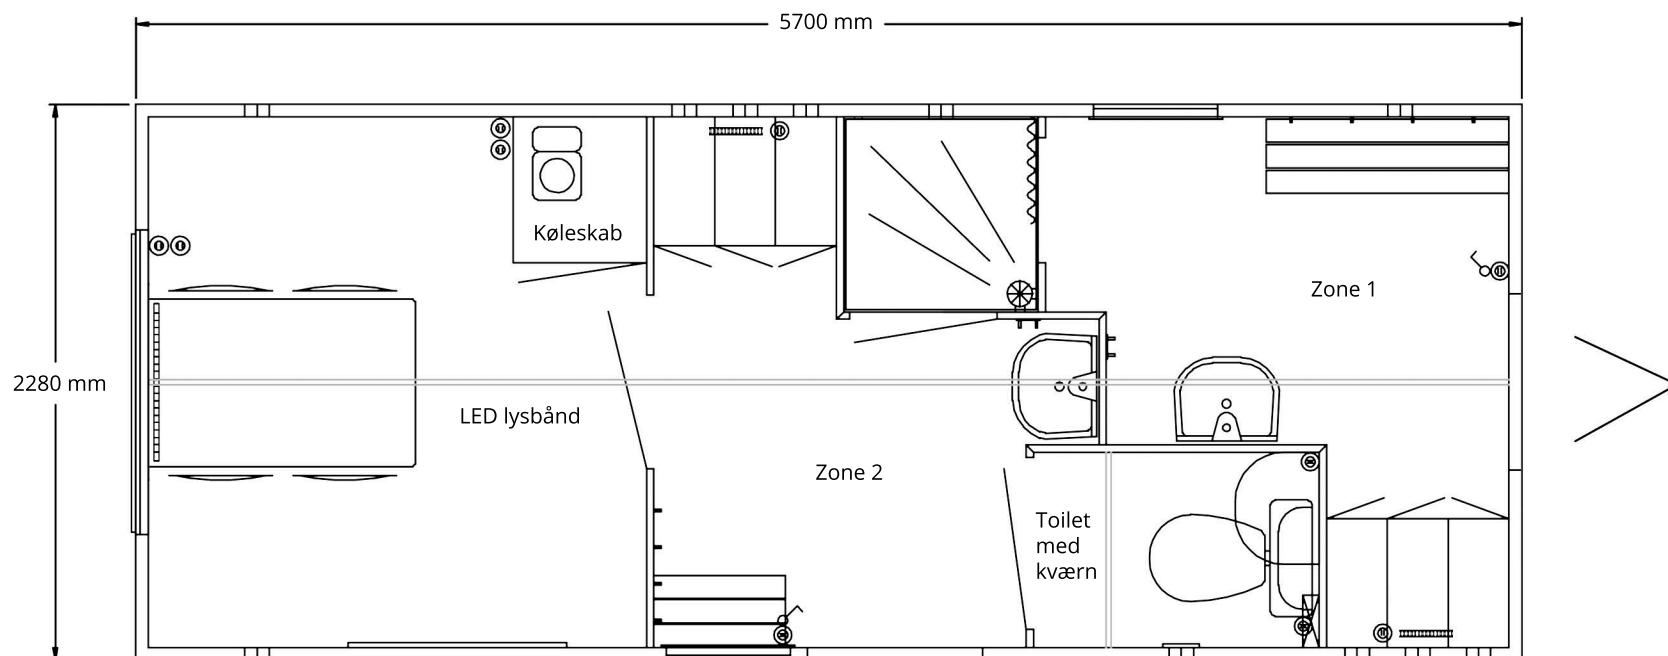

# MILJØVOGN - MODEL 570

Alle mål og vægte er uforbindende. Der tages forbehold for ændringer.

Udv: 5700 x 2280 x 2900 mm  
Indv: 5596 x 2176 x 2100 mm  
Egenvægt: 1550 kg  
Totalvægt: 1800 kg  
Kapacitet: 3 personer

2 separate zoner  
Toilet med kværn  
Brusekabine  
Ventilation  
2 stk håndvaske

Køleskab  
Kaffemaskine  
Opslagstavle  
Løs trappe  
Elefantrist

Bord 1100 x 690 mm + 4 stk stole  
1 stk vindue 1245 x 825 mm  
2 stk vindue 510 x 410 mm  
6 stk stålskabe + 2 stk bænke  
8 stk klædekroge