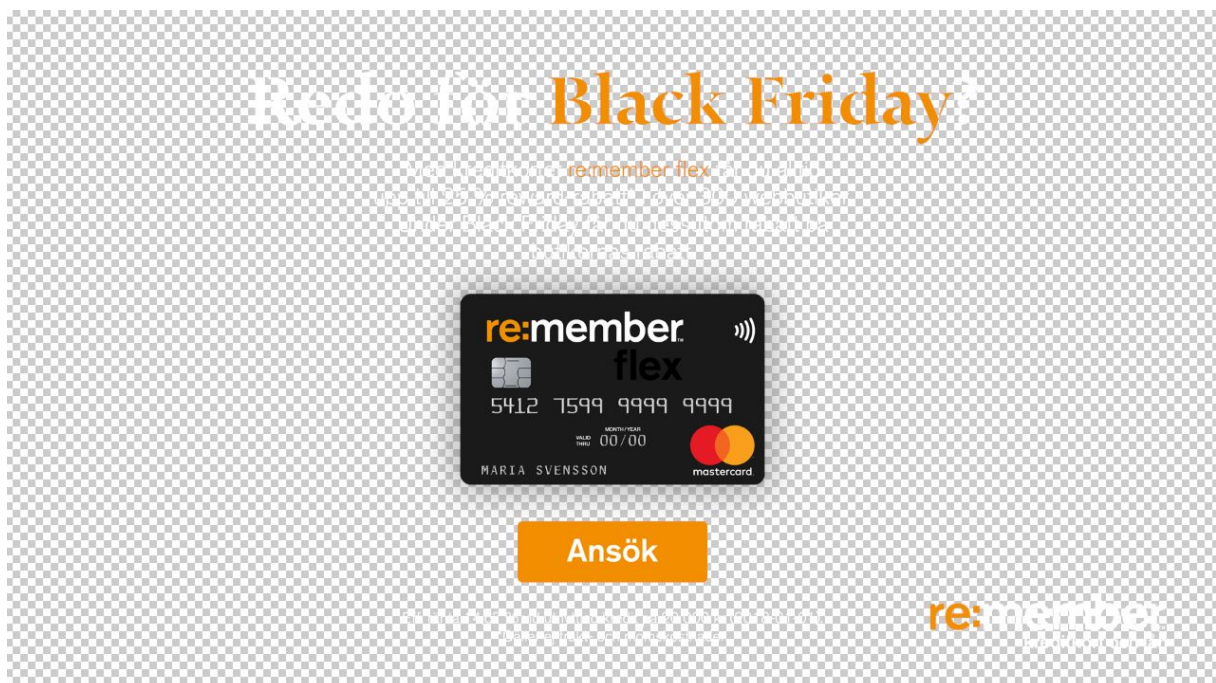

Foreground – the foreground should contain the text main assets and should be transparent.