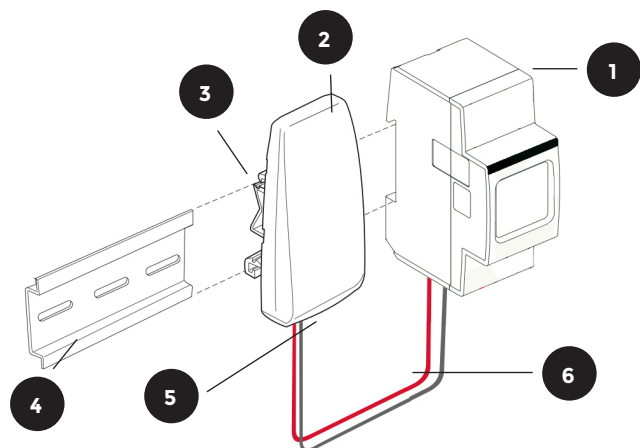

INSTALLATION

ELMÄTARE MED ECOGUARD ES02

INTRODUKTION

ES02 är en envägs trådlös sensor för pulsmätning.

ÖVERSIKT

1. Elmätare
2. Sensor
3. Fäste för DIN-skena
4. DIN-skena
5. Serienummer undertill på sensor
6. Anslutning till pulsutgång

MONTERING

- Sätt fast givaren på fäste för DIN-skena
- Sensorn monteras vertikalt med kabel neråt

AKTIVERING

Sensorn aktiveras när elmätaren kopplats in.

VIKTIGT!

I de fall installationen måste anpassas och sensor behöver placeras utanför skyddad kapsling eller skåp, skall signalkabeln mellan mätarens pulsutgång och sensor vara isolerad. Kontakta EcoGuard för information.