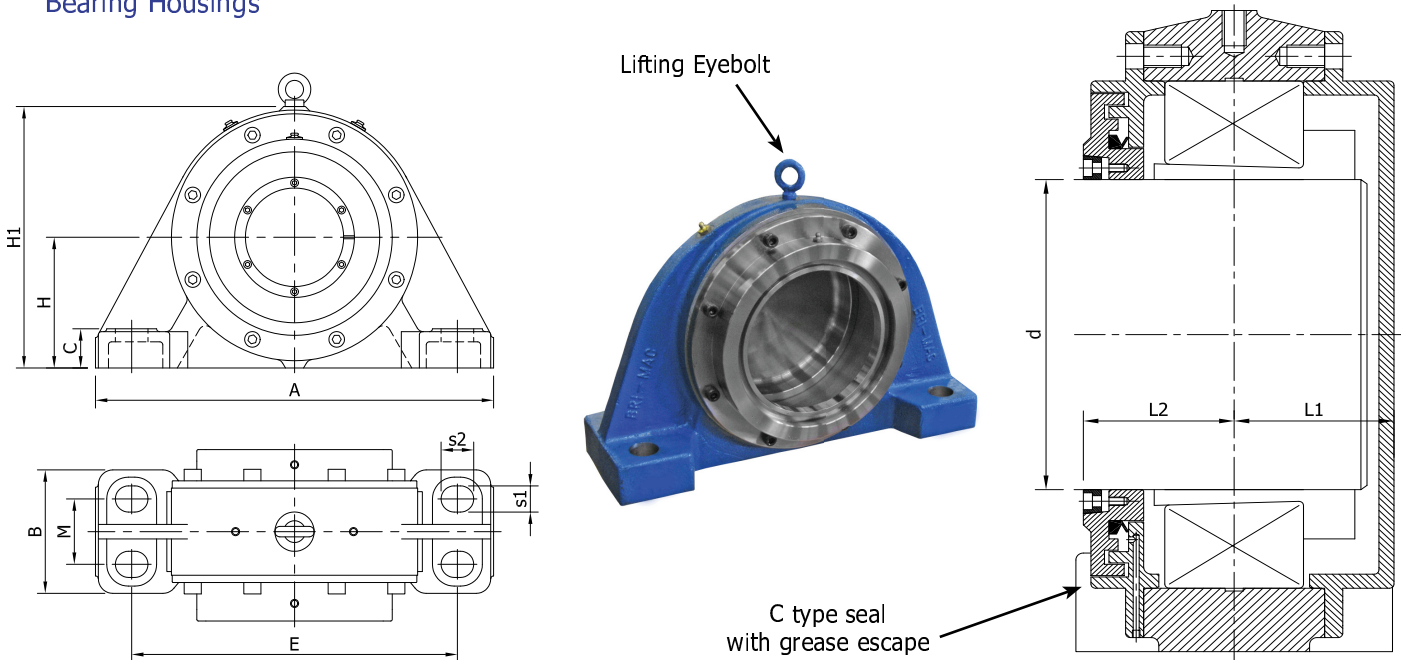

HBND (K) Series - C type seal

Solid bearing housings with removable covers and seals.
To suit bearings with adapter sleeves.
Cast with either cored or solid base.

Housing	d mm	A mm	E mm	L mm	L1 mm	L2 mm	L3 mm	B mm	M mm	H mm	H1 mm	C mm	s1 mm	s2 mm	Bearing + Adapter Sleeve	Weight (kgs)
HBND 3036K	160	540	450	201	88	88	113	170	100	180	360	52	36	45	23036K+H3036HG	95
HBND 3136K		600	490	250	105	115	135	200	105	200	395	58			23136K+H3136HG	150
HBND 2236K		680	550	255	95	120	135	210	120	210	425	65			23236K+H3136HG	175
HBND 3236K				285	110	135	150								22236K+H2336HG	190
HBND 3038K	170	570	480	211	88	93	118	180	105	185	370	55	36	45	23038K+H3038HG	110
HBND 3138K		680	550	266	113	123	143	210	120	210	425	65			23138K+H3138HG	180
HBND 2238K		710	560	275	105	130	145	220	120	220	455	85			23238K+H2238HG	220
HBND 3238K				291	113	138	153								22238K+H3038HG	235
HBND 3040K	180	600	510	226	98	98	128	190	110	200	400	60	36	45	23040K+H3040HG	125
HBND 3140K		710	560	276	118	128	148	220	120	220	455	85			23140K+H3140HG	235
HBND 2240K		780	640	270	105	125	145	240	140	235	475	75			23240K+H2340HG	240
HBND 3240K				296	118	138	158								22240K+H3140HG	275
HBND 3044K	200	640	540	241	103	103	138	200	115	215	430	65	42	52	23044K+H3044HG	140
HBND 3144K		780	640	295	125	135	160	240	140	235	475	75			23144K+H3144HG	260
HBND 2244K		890	720	309	152	142	167	270	140	270	550	80			23244K+H2344HG	380
HBND 3244K				329	132	147	182								250	22244K+H3144HG
HBND 3048K	220	680	560	251	108	108	143	210	120	225	455	70	42	52	23048K+H3048HG	180
HBND 3148K		890	720	334	132	152	182	250	140	270	550	80			23148K+H3148HG	285
HBND 2248K		900	750	320	130	140	180	250	140	290	585	90			23248K+H2348HG	410
HBND 3248K				356	148	158	198								22248K+H3148HG	455
HBND 3052K	240	720	600	261	113	113	148	220	130	250	500	75	42	52	23052K+H3052HG	225
HBND 3152K		900	750	336	140,5	150,5	185,5	250	140	290	585	90			23152K+H3152HG	370
HBND 2252K		960	800	330	135	145	185	290	160	310	625	95			23252K+H2352HG	500
HBND 3252K				375	157,5	167,5	207,5								22252K+H3152HG	550
HBND 3056K	260	760	630	281	118	118	163	240	140	260	520	80	42	65	23056K+H3056HG	255
HBND 3156K		900	750	351	148	158	193	250	140	290	585	90			23156K+H3156HG	460
HBND 2256K		1.000	840	360	145	160	200	300	170	320	645	100			23256K+H2356HG	560
HBND 3256K				400	165	180	220								22256K+H3156HG	675