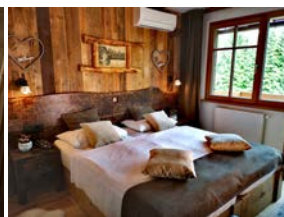

Prezzi 2021 HOTEL RIBNO BLED***

Prezzo a notte a persona In €	7.1.-7.2.	1.4.-22.4.	23.4.-28.5.	29.5.-18.6.	8.2.-22.2.
	23.2.-31.3.	18.10.-31.10.	23.12.-28.12.	27.9.-17.10.	19.6.-3.9.
Camera doppia con balcone	95,00	100,00	115,00	125,00	150,00
Superior camera doppia	95,00	100,00	115,00	125,00	150,00
Superior camera doppia con letto aggiunto	119,00	126,00	147,00	161,00	182,00
Superior camera doppia con balcone	115,00	120,00	135,00	145,00	170,00
Superior camera doppia con balcone e letto aggiunto	139,00	146,00	167,00	181,00	202,00
Suite, Camera familiare (4 pax)	161,00	170,00	207,00	250,00	300,00

Il prezzo comprende: pernottamento con prima colazione, parcheggio gratuito, WI-FE, IVA

Supplementi:

La tassa di soggiorno: 3,13 € a persona per notte

Mezza pensione: 18,00 € a persona per notte

Camera doppia, uso singolo: - 10 % (non valido in periodo:
8/2-22/2 & 29/5-26/9 2021)

Condizioni di pagamento:

Senza penalità: 14 giorni prima dell'arrivo

Il 50% dell'anticipo al momento della prenotazione

Prenotazione: www.hotel-ribno.si o su richiesta

Condizioni di annullamento:

14 - 8 giorni prima dell'arrivo: 50 % dei servizi ordinati

7 - 1 giorni prima dell'arrivo: 100 % dei servizi ordinati

I prezzi sono soggetti a modifiche senza preavviso

PRENOTA QUI ORA
www.hotel-ribno.si

Valido da: 08/10 2021

Hotel & Glamping Ribno Bled

Izletniška cesta 44, 4260 Bled - SI

+386 45 783 100

info@hotel-ribno.si

www.hotel-ribno.si