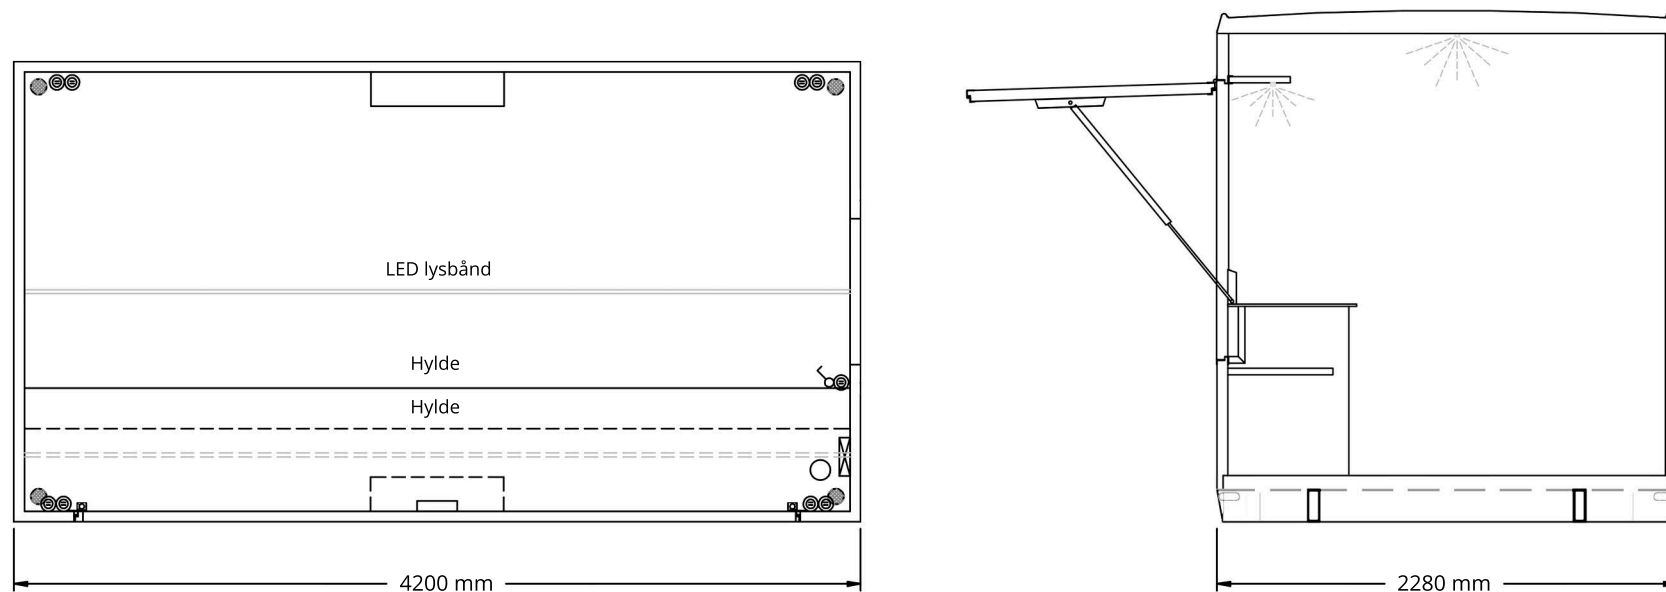

SALGVOGN - 420 STANDARD

Alle mål og vægte er uforbindende. Der tages forbehold for ændringer.

Udv: 4200 x 2280 x 3100 mm
Indv: 4096 x 2176 x 2300 mm
Egenvægt: 950 kg
Totalvægt: 1500 kg

Bred salgssluge med gasfjedre
Salgsdisk 4096 x 610 mm
Hylde under salgsdisk
Hylde over salgssluge

Elefantrist med vippetrin
Rørstøtteben
400 V - 16 A CEE indtag
LED lysbånd + eltavle