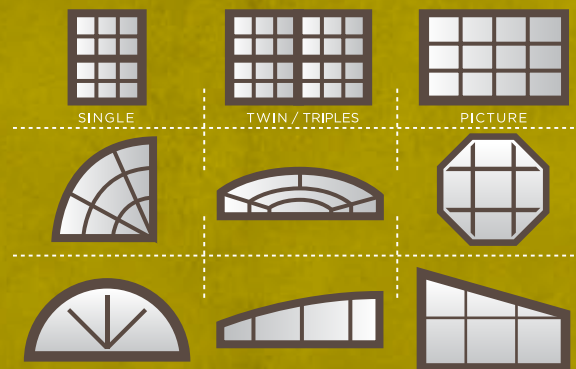

SIZING MATRIX

Rough Opening	18"	24"	28"	30"	32"	36"	40"	44"	48"
Unit Size	17.5"	23.5"	27.5"	29.5"	31.5"	35.5"	39.5"	43.5"	47.5"
36"	35.5" 1630	23.5" 2030	27.5" 2430	29.5" 2630	31.5" 2830	35.5" 3030	39.5" 3430	43.5" 3830	47.5" 4030
44"	45.5" 1638	23.5" 2038	27.5" 2438	29.5" 2638	31.5" 2838	35.5" 3038	39.5" 3438	43.5" 3838	47.5" 4038
48"	47.5" 1640	23.5" 2040	27.5" 2440	29.5" 2640	31.5" 2840	35.5" 3040	39.5" 3440	43.5" 3840	47.5" 4040
52"	51.5" 1644	23.5" 2044	27.5" 2444	29.5" 2644	31.5" 2844	35.5" 3044	39.5" 3444	43.5" 3844	47.5" 4044
60"	59.5" 1650	23.5" 2050	27.5" 2450	29.5" 2650	31.5" 2850	35.5" 3050	39.5" 3450	43.5" 3850	47.5" 4050
62"	62.5" 1652	23.5" 2052	27.5" 2452	29.5" 2652	31.5" 2852	35.5" 3052	39.5" 3452	43.5" 3852	47.5" 4052
72"	71.5" 1660	23.5" 2060	27.5" 2460	29.5" 2660	31.5" 2860	35.5" 3060	39.5" 3460	43.5" 3860	47.5" 4060
84"	83.5" 1670	23.5" 2070	27.5" 2470	29.5" 2670	31.5" 2870	35.5" 3070			

 Meets Egress

ARCHITECTURAL SHAPES

Other styles and shapes are available

This product meets Energy Star thermal performance requirements with Low-E Glass or better upgrade.