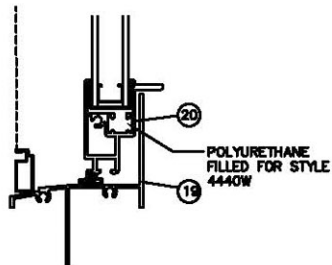

OPTIONAL
R50 HIGH PERFORMANCE
FRAME SILL - SECT. 4042
VENT SILL - SECT. 4038

13/16" STANDARD MUNTINS

ITEM NO.	DESCRIPTION
1.	FRAME HEAD
2.	FRAME SILL
3.	FRAME SILL - 4400/4440
4.	FRAME JAMB (LH) - 4440
5.	FRAME JAMB (RH) - 4440
6.	FRAME JAMB (LH) - 4400
7.	FRAME JAMB (RH) - 4400
8.	BOTTOM VENT HEAD
9.	BOTTOM VENT SILL
10.	BOTTOM VENT JAMB (LH) - 4440
11.	BOTTOM VENT JAMB (RH) - 4440
12.	TOP VENT HD
13.	TOP VENT SILL
14.	TOP VENT JAMB (LH) - 4440
15.	TOP VENT JAMB (RH) - 4440
16.	BOTTOM VENT JAMB - 4400
17.	TOP VENT JAMB (LH) - 4400
18.	TOP VENT JAMB (RH) - 4400
19.	FRAME SILL R50
20.	VENT SILL R50