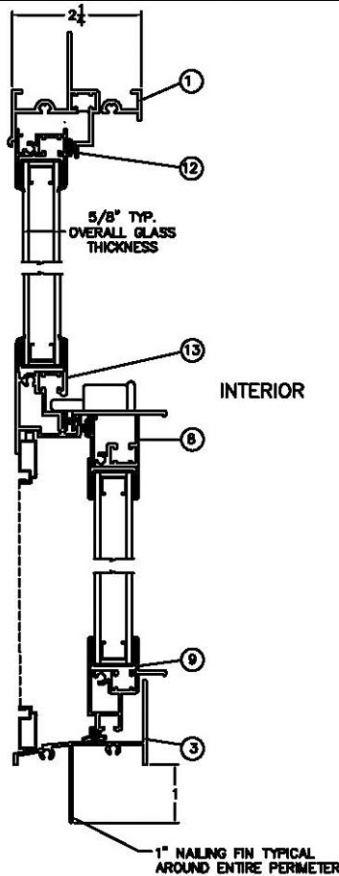

4440W THERMAL BREAK

4400W REMOVABLE FIXED LITE

4440W THERMAL BREAK

INTERIOR

REMOVABLE FIXED
LITE TYPICAL -
ALL STYLES

4400W REMOVABLE FIXED LITE

INTERIOR

OPTIONAL
R50 HIGH PERFORMANCE
FRAME SILL - SECT. 4042
VENT SILL - SECT. 4038

13/16" STANDARD MUNTINS

ITEM NO.	DESCRIPTION
1.	FRAME HEAD
2.	FRAME SILL
3.	FRAME SILL - 4400/4440
4.	FRAME JAMB (LH) - 4440
5.	FRAME JAMB (RH) - 4440
6.	FRAME JAMB (LH) - 4400
7.	FRAME JAMB (RH) - 4400
8.	BOTTOM VENT HEAD
9.	BOTTOM VENT SILL
10.	BOTTOM VENT JAMB (LH) - 4440
11.	BOTTOM VENT JAMB (RH) - 4440
12.	TOP VENT HD
13.	TOP VENT SILL
14.	TOP VENT JAMB (LH) - 4440
15.	TOP VENT JAMB (RH) - 4440
16.	BOTTOM VENT JAMB - 4400
17.	TOP VENT JAMB (LH) - 4400
18.	TOP VENT JAMB (RH) - 4400
19.	FRAME SILL R50
20.	VENT SILL R50

SERIES 4000
REMOVABLE FIXED LITE
ALUMINUM TILT WINDOW