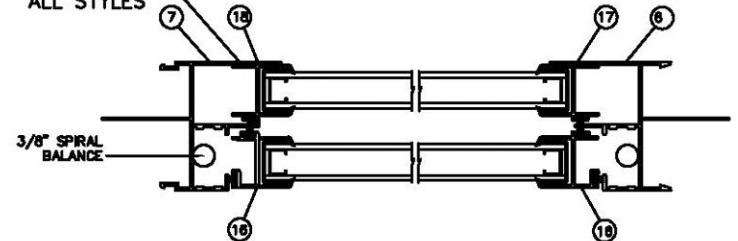

4440W THERMAL BREAK

4400W REMOVABLE FIXED LITE

4440W THERMAL BREAK

INTERIOR

REMOVABLE FIXED
LITE TYPICAL -
ALL STYLES

4400W REMOVABLE FIXED LITE

INTERIOR

OPTIONAL
R50 HIGH PERFORMANCE
FRAME SILL - SECT. 4042
VENT SILL - SECT. 4038

13/16" STANDARD MUNTINS

ITEM NO.	DESCRIPTION
1.	FRAME HEAD
2.	FRAME SILL
3.	FRAME SILL - 4400/4440
4.	FRAME JAMB (LH) - 4440
5.	FRAME JAMB (RH) - 4440
6.	FRAME JAMB (LH) - 4400
7.	FRAME JAMB (RH) - 4400
8.	BOTTOM VENT HEAD
9.	BOTTOM VENT SILL
10.	BOTTOM VENT JAMB (LH) - 4440
11.	BOTTOM VENT JAMB (RH) - 4440
12.	TOP VENT HD
13.	TOP VENT SILL
14.	TOP VENT JAMB (LH) - 4440
15.	TOP VENT JAMB (RH) - 4440
16.	BOTTOM VENT JAMB - 4400
17.	TOP VENT JAMB (LH) - 4400
18.	TOP VENT JAMB (RH) - 4400
19.	FRAME SILL R50
20.	VENT SILL R50

SERIES 4000
REMOVABLE FIXED LITE
ALUMINUM TILT WINDOW