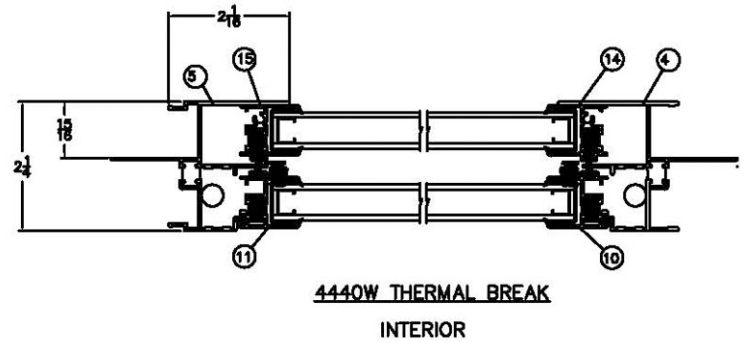

4440W THERMAL BREAK

4400W REMOVABLE FIXED LITE

4440W THERMAL BREAK

INTERIOR

REMOVABLE FIXED
LITE TYPICAL -
ALL STYLES

4400W REMOVABLE FIXED LITE

INTERIOR

OPTIONAL
R50 HIGH PERFORMANCE
FRAME SILL - SECT. 4042
VENT SILL - SECT. 4038

13/16" STANDARD MUNTINS

ITEM NO.	DESCRIPTION
1.	FRAME HEAD
2.	FRAME SILL
3.	FRAME SILL - 4400/4440
4.	FRAME JAMB (LH) - 4440
5.	FRAME JAMB (RH) - 4440
6.	FRAME JAMB (LH) - 4400
7.	FRAME JAMB (RH) - 4400
8.	BOTTOM VENT HEAD
9.	BOTTOM VENT SILL
10.	BOTTOM VENT JAMB (LH) - 4440
11.	BOTTOM VENT JAMB (RH) - 4440
12.	TOP VENT HD
13.	TOP VENT SILL
14.	TOP VENT JAMB (LH) - 4440
15.	TOP VENT JAMB (RH) - 4440
16.	BOTTOM VENT JAMB - 4400
17.	TOP VENT JAMB (LH) - 4400
18.	TOP VENT JAMB (RH) - 4400
19.	FRAME SILL R50
20.	VENT SILL R50