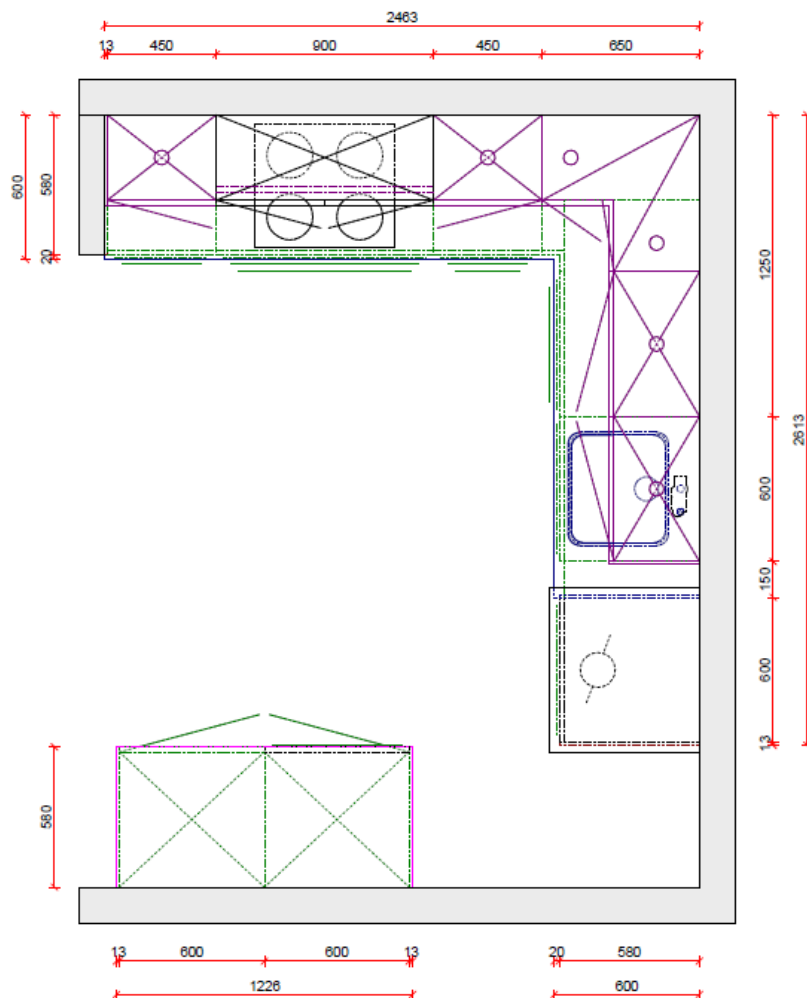

## SieMatic - Markenküche zum einmaligen Sonderpreis!

**riesiger Rabatt  
nur Fr. 11'000.00  
Abholpreis inkl. MWST**

mit ProfiSteam + Induktion

		<b>Bruttopreise</b>
<b>Möbelemente</b>	SieMatic SC 10 SieMatic SE 5005 L  Farben:	Kunstharz matt, Pinie sand Lack matt cashmirgrau  Grau und Holz
		<b>12'095.00</b>
<b>Apparate</b>	Dampf-Backofen Kochfeld Kühl-/Gefrierschrank Geschirrspüler Dampfabzug	Electrolux EBSL70SP Electrolux GK58TSIO Fors/Liebherr IKBP Electrolux GA60SLVS Electrolux DASL90
		<b>17'290.00</b>
<b>Zubehör</b>	Becken Armatur Kehrrichtsystem	Franke LAX 110 45 ARWA Twin Flex Franke 350-60 Collect
		<b>1'556.00</b>
<b>Abstellfläche</b>	Granit	Bianco Azal
		<b>3'439.00</b>
<b>Normalpreis und Wert der Küche inkl. 7.7 % MWST</b>		<b><u>34'380.00</u></b>