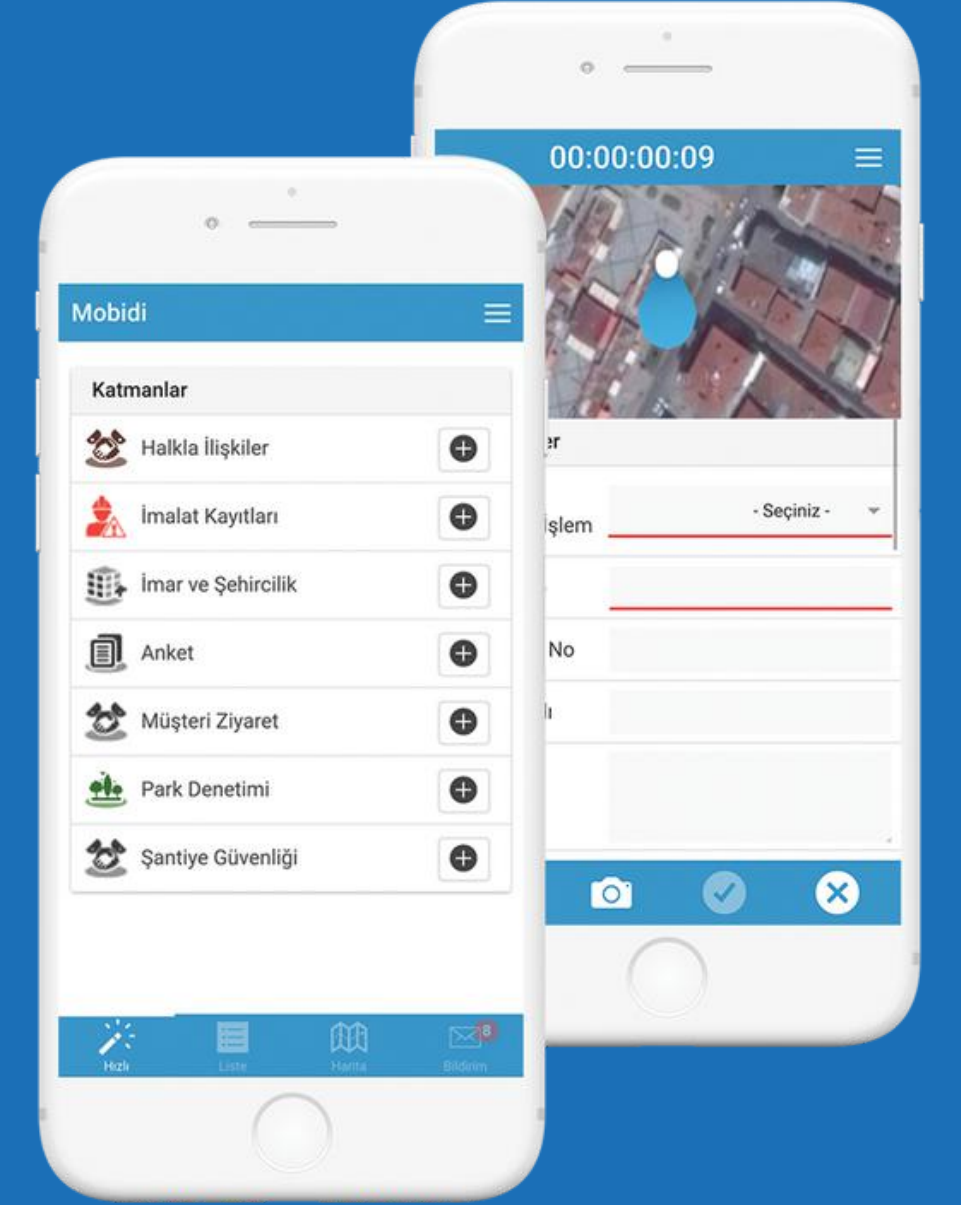

## Mobil Ekip Yönetimi

[dece.com.tr/mobidi](http://dece.com.tr/mobidi)

Saha Ekiplerini Verimli  
Kullanabiliyor Musunuz?

Sahada Yapılan İşler Zamanında ve  
Sağlıklı Raporlanıyor mu?

Bir işin zamanında ve doğru  
yapıldığından emin olabiliyor musunuz?