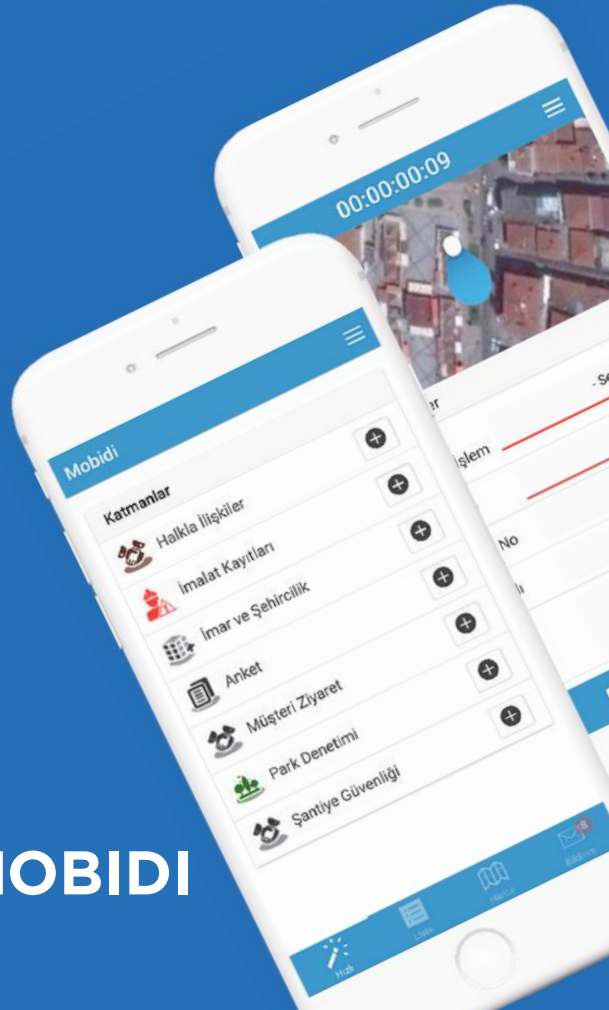

MOBİL EKİP YÖNETİMİ

Pek çok KOBİ, Kurum ve Kuruluşun saha ekipleri var. Amaçlar farklı da olsa sorunlar benzer. İş atama, sonucu izleme ve raporlama.

**YAPILAN İŞLER
ZAMANINDA
ve SAĞLIKLI
RAPORLANIYOR MU?**

**SAHA EKİPLERİNİ
VERİMLİ
KULLANABİLİYOR
MUSUNUZ?**

Yatırım Maliyetiniz Minimum Olacak

Saha ekipleri kendi telefonlarını kullanır.

**Çevrimiçi/Çevrimdışı
Çalışabilir**

İhtiyaçlarınıza Göre Özelleştirin

Bize ihtiyaç duymadan kendi form ve raporlarınızı kolayca tasarlayın. Hiçbir eğitim gerektirmeyen kolay mobil uygulamalar oluşturun.

Ekibiniz ile Yakınlaşın

- Yapılacak işleri yazılım üzerinden gönderin ve izleyin
- Ekibe mesaj gönderin
- En yakın ekibi görün

Raporlama Yüğü Yok

Bilgiler ofis'e otomatik gelir, haberiniz olur. Raporları anında üretirsiniz. Manuel veri girişi, telefonla son durumu sorma yok.