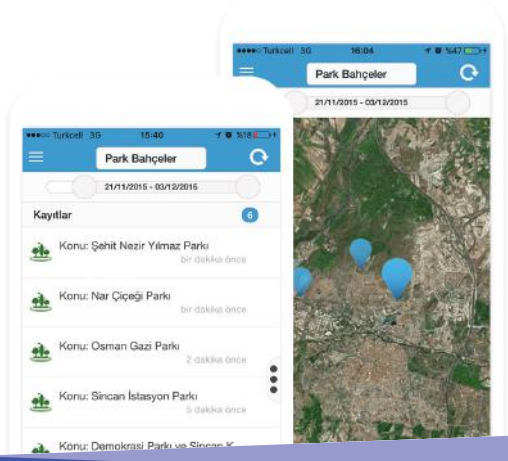

**SAHA EKİPLERİNİ
VERİMLİ
KULLANABİLİYOR
MUSUNUZ?**

Yatırım Maliyetiniz Minimum Olacak

Saha ekipleri kendi telefonlarını kullanır.

**Çevrimiçi/Çevrimdışı
Çalışabilir**

İhtiyaçlarınıza Göre Özelleştirin

Bize ihtiyaç duymadan kendi form ve raporlarınızı kolayca tasarlayın. Hiçbir eğitim gerektirmeyen kolay mobil uygulamalar oluşturun.

Ekibiniz ile Yakınlaşın

- Yapılacak işleri yazılım üzerinden gönderin ve izleyin
- Ekibe mesaj gönderin
- En yakın ekibi görün

Raporlama Yüğü Yok

Bilgiler ofis'e otomatik gelir, haberiniz olur. Raporları anında üretirsiniz. Manuel veri girişi, telefonla son durumu sorma yok.

Günlük, saatlik veya geçmişe yönelik faaliyet raporlarını listeler veya haritada sunar.

Dilediğiniz Kadar Kullanıcıya Erişin

iOS ya da Android telefonu olan herkes kullanabilir.

Satın Alın

veya

Kiralayın

MOBIDI Kazandırır!