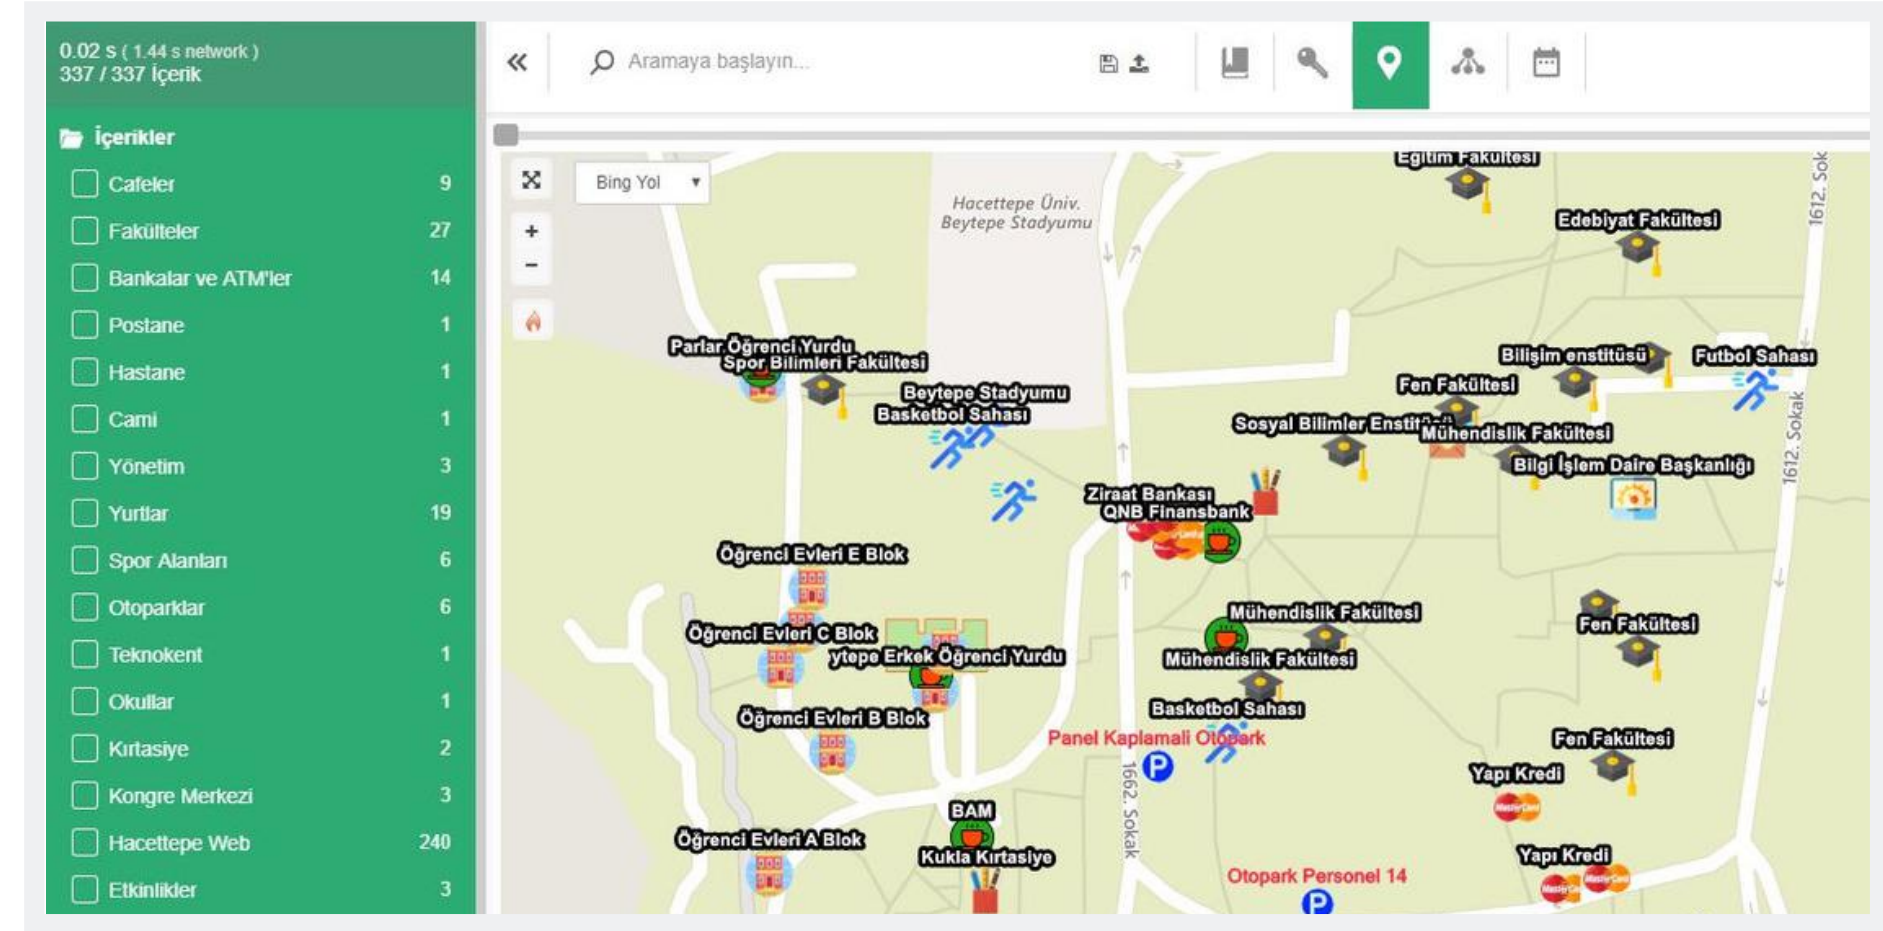

KAMPÜS BİLGİ SİSTEMİ

Tek Noktadan Tüm Kampüse Erişin!

Öğrenciler, Akademisyenler, İdari personel ve ziyaretçiler için tek çözüm.

Var olan verilerinizi olduğu gibi kullanın tek noktadan arama ve harita imkanları elde edin.

Dersler, Mekanlar, akademik çalışmalar, yemekhane menüsü, restoranlar, kafeler, bankalar, laboratuvarlar, servis güzergahları, etkinlikler, klüpler ve daha fazlası.

Üniversiteye ve kampüse dair aklınıza gelebilecek her türlü bilgiye yapay zeka sayesinde tek bir noktadan erişeceksiniz.

İster bir yorumda, isterse bir akademik çalışma metni içinde geçsin, her türlü mekansal bilgi otomatik olarak kullanılacak.

Nelere Ulařabileceksiniz?

Derslikler

Fakülteler

Rektörlük

Öğretim
Görevlilerinin
Odaları

Restoranlar
ve Kafeler

Yurtlar

Spor Alanları

Etkinlikler

ATM'ler

Otoparklar

Ulařım/Duraklar

ve daha fazlası...