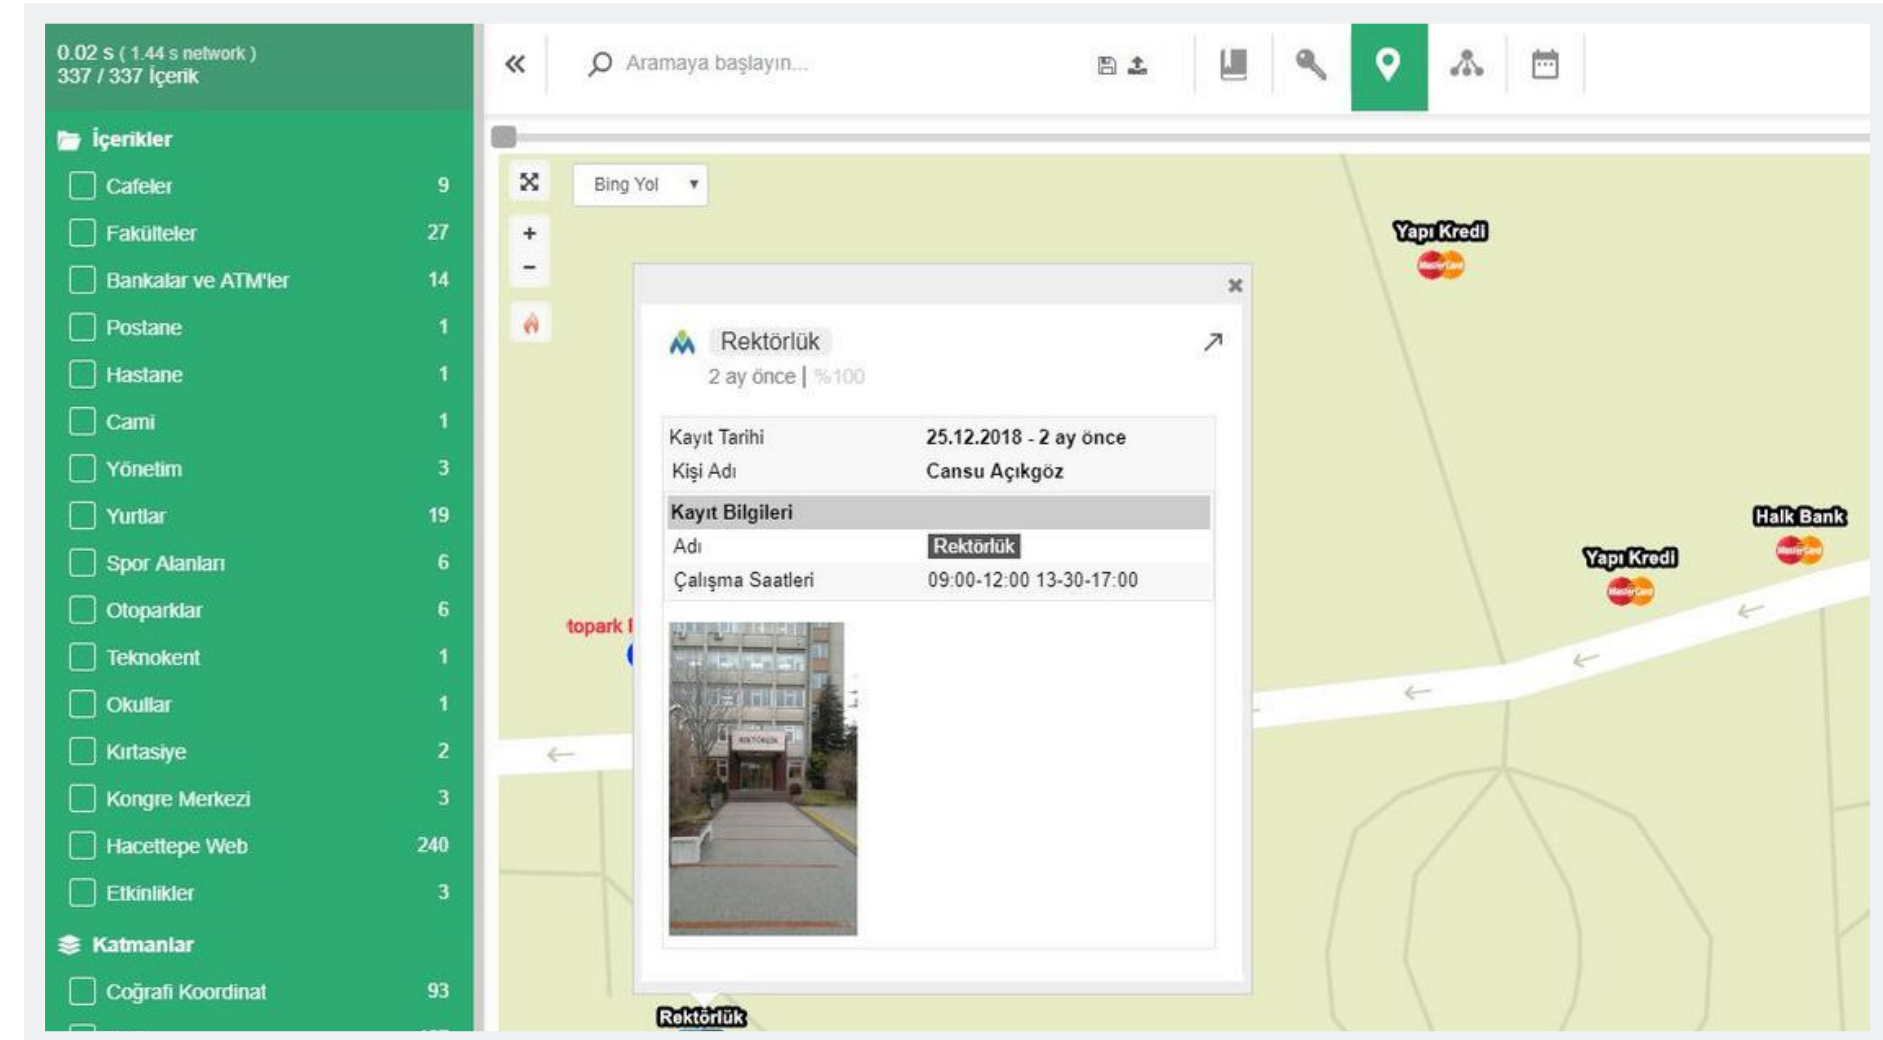

Tek Noktadan Tüm Kampüse Erişin!

Öğrenciler, Akademisyenler, İdari personel ve ziyaretçiler için tek çözüm.

Var olan verilerinizi olduğu gibi kullanın tek noktadan arama ve harita imkanları elde edin.

Dersler, Mekanlar, akademik çalışmalar, yemekhane menüsü, restoranlar, kafeler, bankalar, laboratuvarlar, servis güzergahları, etkinlikler, klüpler ve daha fazlası.

Üniversiteye ve kampüse dair aklınıza gelebilecek her türlü bilgiye yapay zeka sayesinde tek bir noktadan erişeceksiniz.

İster bir yorumda, isterse bir akademik çalışma metni içinde geçsin, her türlü mekansal bilgi otomatik olarak kullanılacak.