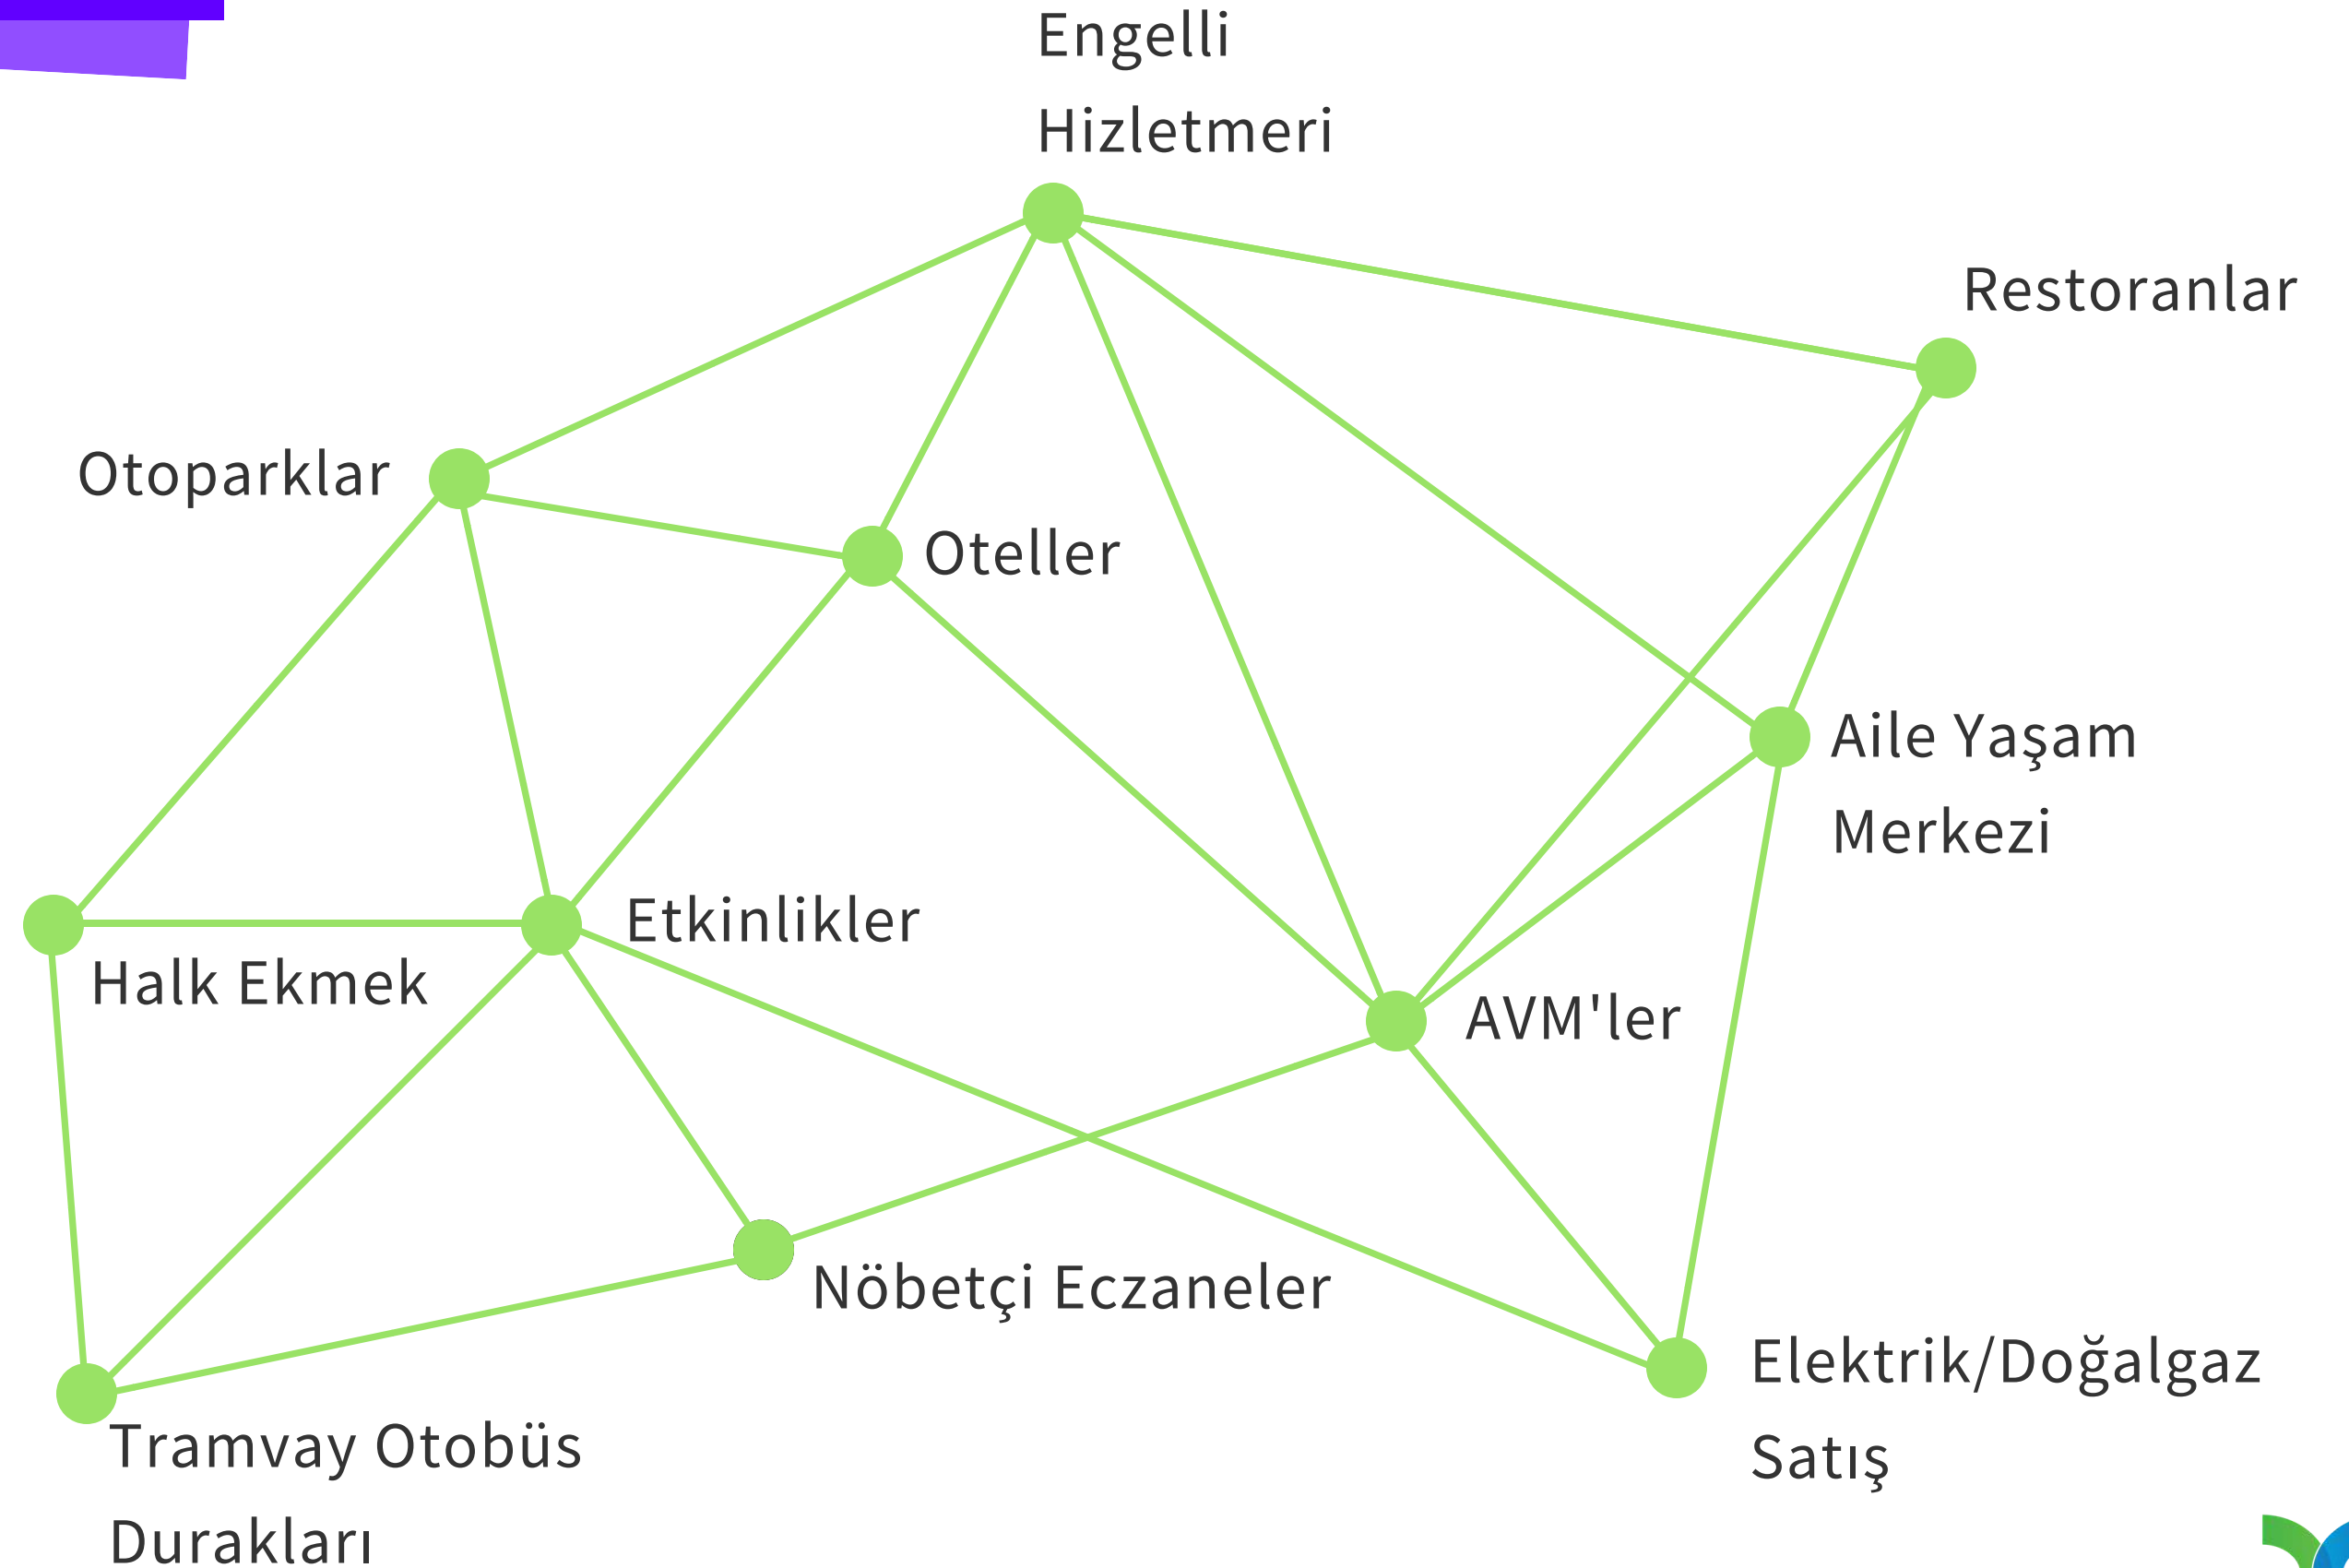

HEDEFLER

Mevcut hizmetler farklı şekillerde sunuluyor. Çoğunda ise harita özelliği bulunmuyor. Portal ile tek bir erişim biçimi hedefleniyor.

Mevcut veriler olduğu gibi kullanılabilir.

Yeni hizmet ve faaliyetleri kolayca ekleyebileceksiniz.

Hizmet Noktaları Haritası

Vatandaşlar, tüm hizmet noktalarını ve bu hizmet noktalarına dair detayları tek harita üzerinde görebilecek.

Böylelikle, bulunduğu konuma en yakın hizmet noktalarına ulaşabilecek.

Belediyem Ne Yapıyor?

Vatandaş, tüm belediye faaliyetlerini harita üzerinde izleyip, girilen anlık verileri takip edebilecek. Bu sayede, vatandaşla belediye arasındaki şeffaflık artacak.

Önemli Projeler
Kent Estetiği
Alt ve Üstyapı Çalışmaları
Kentsel Dönüşüm
Ulaşım Sosyal Hizmetler
Zabıta
Kırsal Hizmetler
İtfaiye
Festival ve Etkinlikler Açılışlar