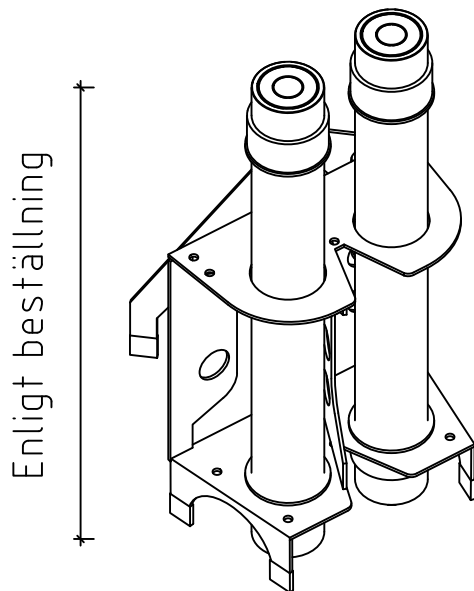

## Genomföring i H-serien för rör Platsgjuten

För strömningsrör 10-43 mm  
- 10-23 mm (40 mm genomföringsrör)  
- 24-43mm (60 mm genomföringsrör)

Mått från mitten till mitten är 70 mm