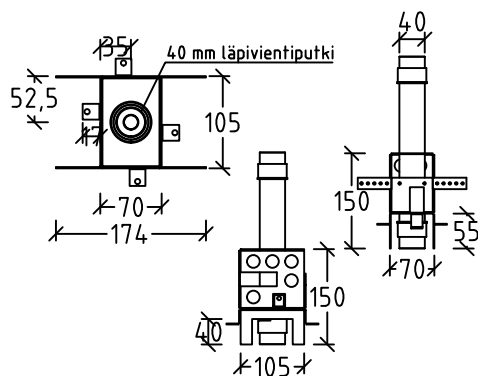

# H-sarjan läpivienti putkille Holviläpivientimoduuli

Virtausputkille 10–23 mm  
– 10–23 mm (40 mm läpivientiputki)

Moduuliläpivientien mahdolliset keskeltä keskelle mitat on  
70, 75, 80, 85, 90, 95, 100, 105, 110, 120, 130, 140, 150 tai 160 mm

Pituus tilauksen mukaan