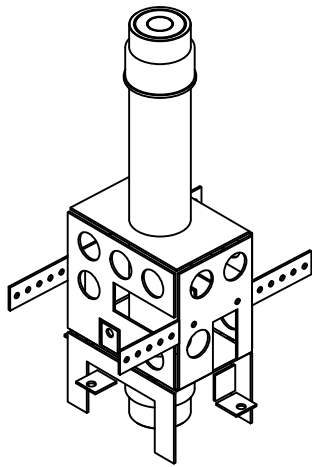

# H-sarjan läpivienti putkille Holviläpivientimoduuli

Virtausputkille 10–23 mm  
– 10–23 mm (40 mm läpivientiputki)

Moduuliläpivientien mahdolliset keskeltä keskelle mitat on  
70, 75, 80, 85, 90, 95, 100, 105, 110, 120, 130, 140, 150 tai 160 mm