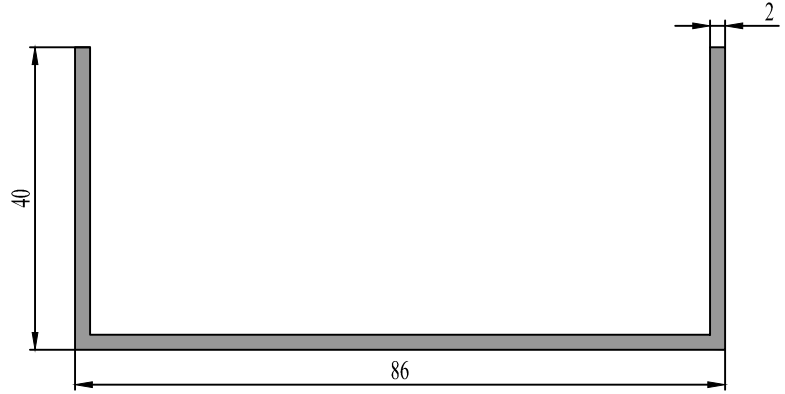

67 0901 30: 0.756 kg/m

67 0903 20: 0.878 kg/m

67 0902 00: 0.230 kg/m

HASTERM 67 SERİSİ KÖŞE TAKOZLARI		
PROFİL NO	KÖŞE TAKOZU KESİM ÖLÇÜSÜ	KÖŞE TAKOZU PROFİL NO
67 0101 18-Ü	29.2	55 0903 00 (20.2)
67 0101 18-A	8.2	55 0903 00 (20.2)
67 0201 18-Ü	29.2	55 0903 00 (20.2)
67 0201 18-A	8.2	55 0903 00 (20.2)
67 0202 18-Ü	29.2	55 0903 00 (20.2)
67 0202 18-A	8.2	55 0903 00 (20.2)
67 0301 18-Ü	37.2	51 5059 00 (15.5)
67 0301 18-A	10.2	90 3054 00 (7.9)
67 0302 18-Ü	34.2	67 0902 00 (32.2)
67 0302 18-A	10.2	55 0903 00 (20.2)
67 0303 18-Ü	34.2	67 0902 00 (32.2)
67 0303 18-A	10.2	67 0902 00 (32.2)
MENTEŞE	HAS-1	