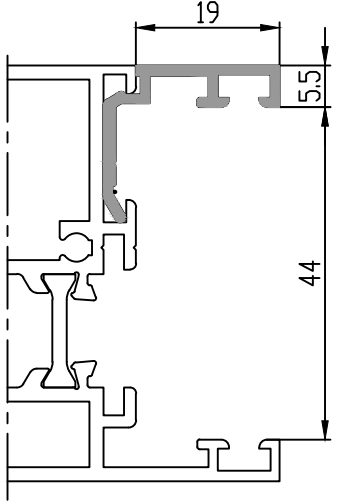

Pivot Adaptörü

55 1602 20 : 1.378 kg/m

55 0501 14: 0.201 kg/m

Tij Profili

51 5030 00: 0.123 kg/m

Kanat Takozu

51 5034 00: 0.266 kg/m

Kilit Karşılığı

55 1604 00: 0.314 kg/m

Damlalık Profili

51 5029 20: 0.403 kg/m

PROFİL KODU	ÜST PROFİL İÇİN KÖŞE TAKOZU KESİM BOYU (mm)
55 1602 20	51 5061 00 (27.7)