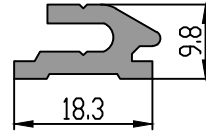

Pivot Adaptörü

55 1602 20 : 1.378 kg/m

55 0501 14: 0.201 kg/m

Tij Profili

51 5030 00: 0.123 kg/m

Kanat Takozu

51 5034 00: 0.266 kg/m

Kilit Karşılığı

55 1604 00: 0.314 kg/m

Damlalık Profili

51 5029 20: 0.403 kg/m

PROFİL KODU	ÜST PROFİL İÇİN KÖŞE TAKOZU KESİM BOYU (mm)
55 1602 20	51 5061 00 (27.7)