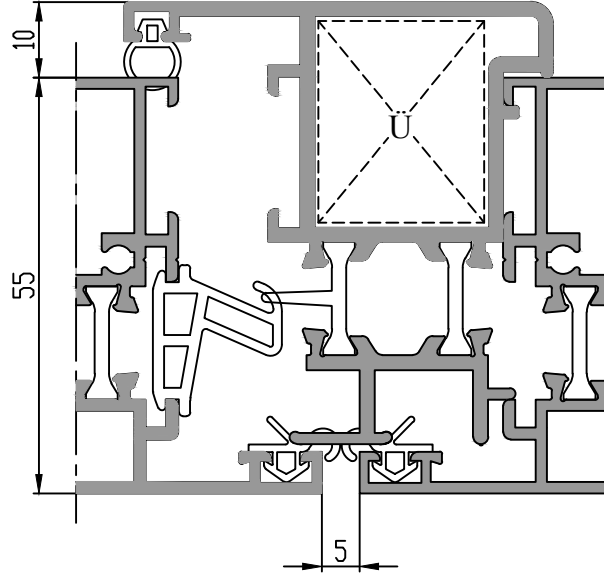

Pivot Adaptörü

55 1602 20 : 1.378 kg/m

55 0501 14: 0.201 kg/m

Tij Profili

51 5030 00: 0.123 kg/m

Kanat Takozu

51 5034 00: 0.266 kg/m

Kilit Karşılığı

55 1604 00: 0.314 kg/m

Damlalık Profili

51 5029 20: 0.403 kg/m

PROFİL KODU	ÜST PROFİL İÇİN KÖŞE TAKOZU KESİM BOYU (mm)
55 1602 20	51 5061 00 (27.7)