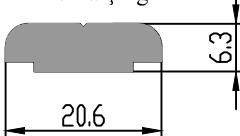

Pivot Adaptörü

55 1602 20 : 1.378 kg/m

55 0501 14: 0.201 kg/m

Tij Profili

51 5030 00: 0.123 kg/m

Kanat Takozu

51 5034 00: 0.266 kg/m

Kilit Karşılığı

55 1604 00: 0.314 kg/m

Damlalık Profili

51 5029 20: 0.403 kg/m

PROFİL KODU	ÜST PROFİL İÇİN KÖŞE TAKOZU KESİM BOYU (mm)
55 1602 20	51 5061 00 (27.7)