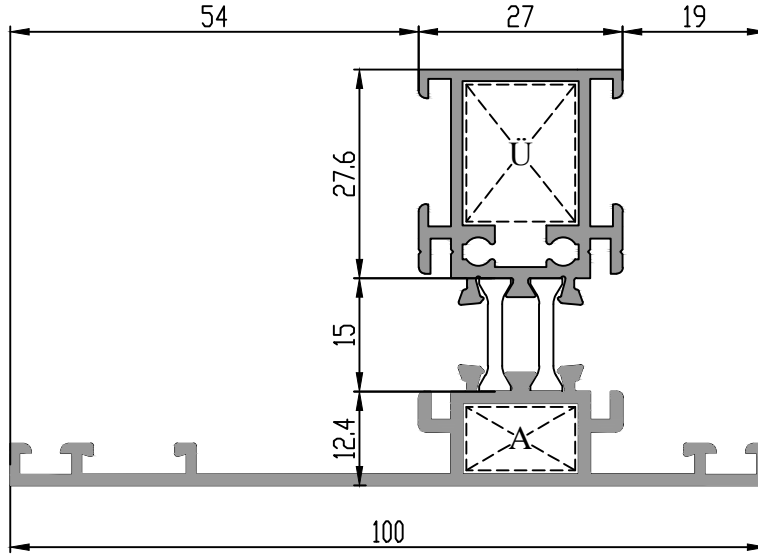

Gizli Kanat Kasa Profili

55 1211 16 : 1.484 kg/m

55 1301 16 : 1.299 kg/m

55 1301 20 : 1.453 kg/m

Gizli Kanat Sabit Cam Adaptörü

55 1611 16 : 0.790 kg/m

PROFİL KODU	ÜST PROFİL İÇİN KÖŞE TAKOZU KESİM BOYU (mm)	ALT PROFİL İÇİN KÖŞE TAKOZU KESİM BOYU (mm)
55 1211 16	20 0320 00 (18.8)	20 0320 00 (9.1)
55 1301 16	90 1310 00 (28.4)	90 1310 00 (8.5)
55 1301 20	90 1310 00 (27.7)	90 1310 00 (7.8)