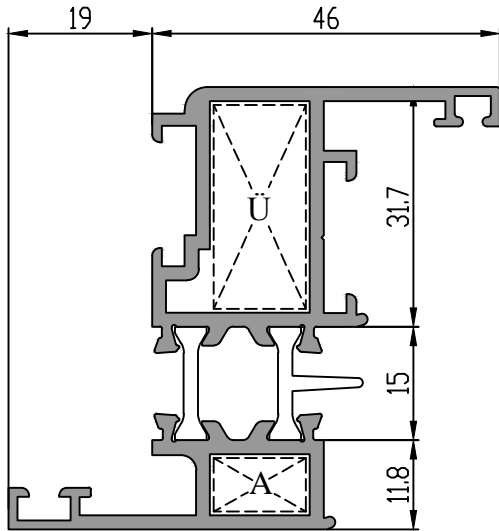

Gizli Kanat Kasa Profili

55 1211 16 : 1.484 kg/m

55 1301 16 : 1.299 kg/m

55 1301 20 : 1.453 kg/m

Gizli Kanat Sabit Cam Adaptörü

55 1611 16 : 0.790 kg/m

PROFİL KODU	ÜST PROFİL İÇİN KÖŞE TAKOZU KESİM BOYU (mm)	ALT PROFİL İÇİN KÖŞE TAKOZU KESİM BOYU (mm)
55 1211 16	20 0320 00 (18.8)	20 0320 00 (9.1)
55 1301 16	90 1310 00 (28.4)	90 1310 00 (8.5)
55 1301 20	90 1310 00 (27.7)	90 1310 00 (7.8)