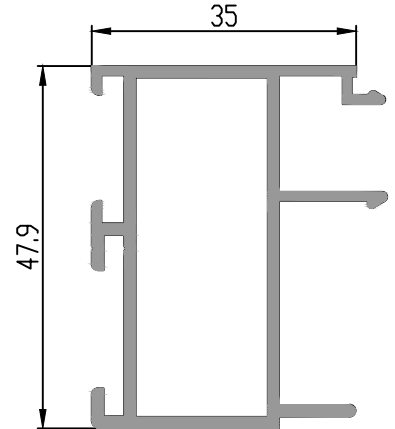

Gizli Kanat Kasa Profili

55 1211 16 : 1.484 kg/m

55 1301 16 : 1.299 kg/m

55 1301 20 : 1.453 kg/m

Gizli Kanat Sabit Cam Adaptörü

55 1611 16 : 0.790 kg/m

PROFİL KODU	ÜST PROFİL İÇİN KÖŞE TAKOZU KESİM BOYU (mm)	ALT PROFİL İÇİN KÖŞE TAKOZU KESİM BOYU (mm)
55 1211 16	20 0320 00 (18.8)	20 0320 00 (9.1)
55 1301 16	90 1310 00 (28.4)	90 1310 00 (8.5)
55 1301 20	90 1310 00 (27.7)	90 1310 00 (7.8)