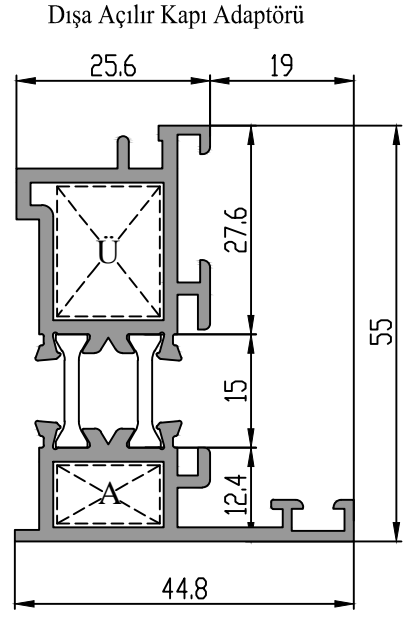

55 1314 20 : 2.376 kg/m

55 1603 20 : 1.219 kg/m

55 1304 20 : 2.232 kg/m

PROFİL KODU	ÜST PROFİL İÇİN KÖŞE TAKOZU KESİM BOYU (mm)	ALT PROFİL İÇİN KÖŞE TAKOZU KESİM BOYU (mm)
55 1314 20	46 0054 00 (26.8)	55 0904 00 (16.8)
55 1603 20	39 0319 00 (17.9)	39 0319 00 (8.4)