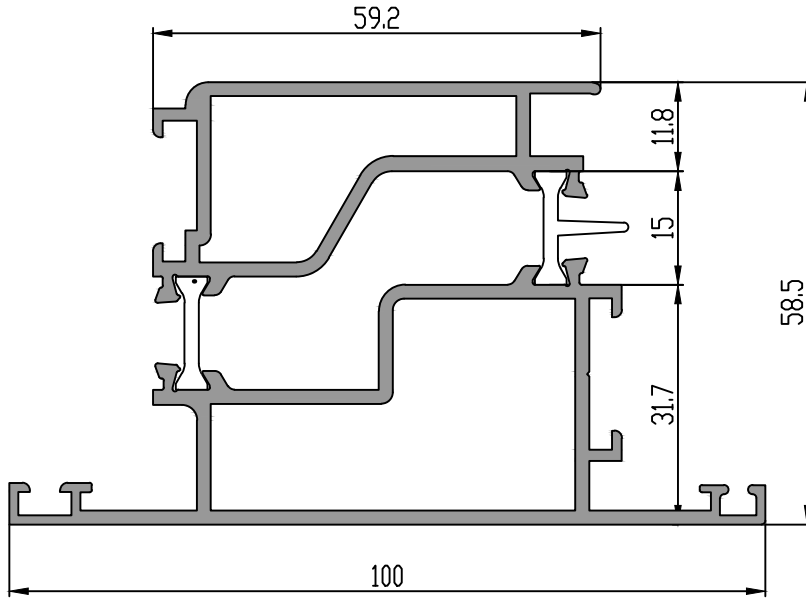

55 1314 20 : 2.376 kg/m

55 1603 20 : 1.219 kg/m

55 1304 20 : 2.232 kg/m

PROFİL KODU	ÜST PROFİL İÇİN KÖŞE TAKOZU KESİM BOYU (mm)	ALT PROFİL İÇİN KÖŞE TAKOZU KESİM BOYU (mm)
55 1314 20	46 0054 00 (26.8)	55 0904 00 (16.8)
55 1603 20	39 0319 00 (17.9)	39 0319 00 (8.4)