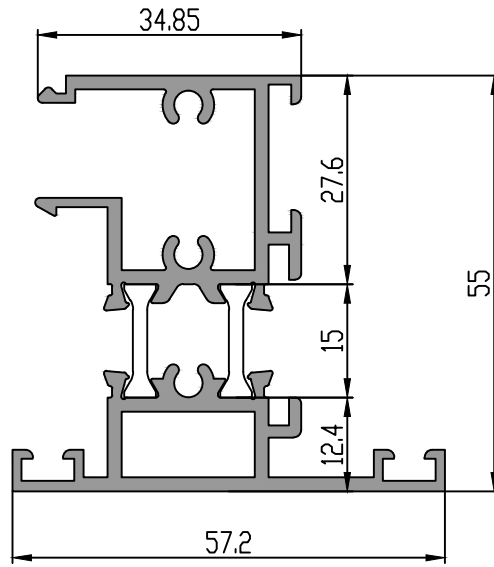

Etek Profili

55 1401 20 : 2.222 kg/m

Çift Kanat Adaptörü

55 1601 20 : 1.439 kg/m