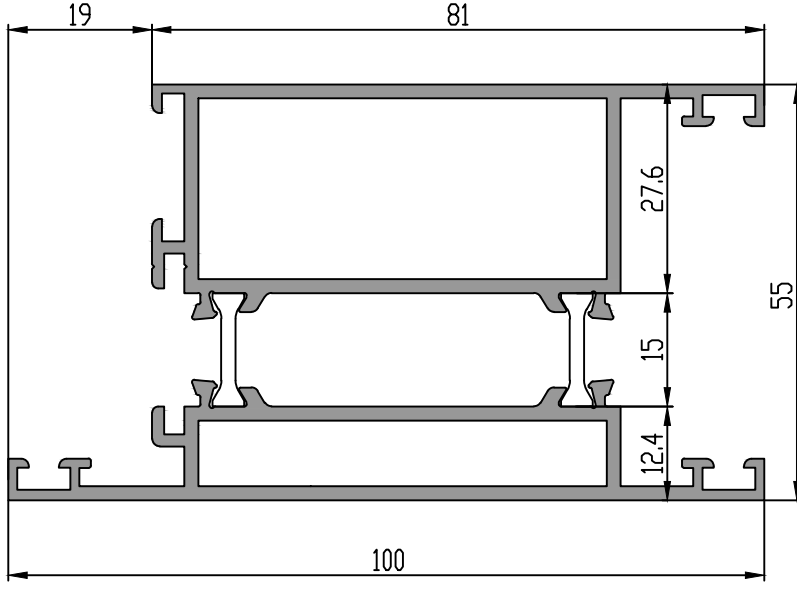

Etek Profili

55 1401 20 : 2.222 kg/m

Çift Kanat Adaptörü

55 1601 20 : 1.439 kg/m