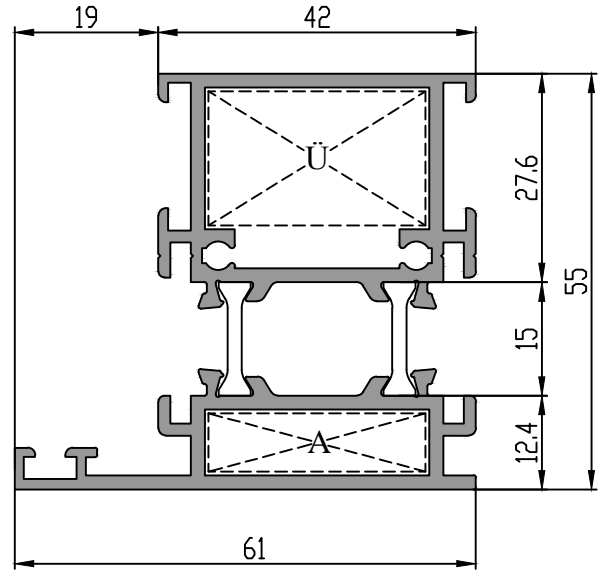

55 1103 16 : 1.368 kg/m  
55 1103 20 : 1.513 kg/m

55 1102 16 : 1.482 kg/m  
55 1102 20 : 1.653 kg/m

55 1101 16 : 1.212 kg/m  
55 1101 20 : 1.315 kg/m

55 1104 20 : 2.054 kg/m

PROFİL KODU	ÜST PROFİL İÇİN KÖŞE TAKOZU KESİM BOYU (mm)	ALT PROFİL İÇİN KÖŞE TAKOZU KESİM BOYU (mm)	PROFİL KODU	ÜST PROFİL İÇİN KÖŞE TAKOZU KESİM BOYU (mm)	ALT PROFİL İÇİN KÖŞE TAKOZU KESİM BOYU (mm)
55 1101 16	90 2094 00 ( 18.8 )	90 2094 00 ( 9.1 )	55 1103 16	51 5061 00 ( 18.8 )	51 5061 00 ( 9.1 )
55 1101 20	90 2094 00 ( 18.5 )	90 2094 00 ( 8.4 )	55 1103 20	51 5061 00 ( 18.5 )	51 5061 00 ( 8.4 )
55 1102 16	51 5062 00 ( 18.8 )	51 5062 00 ( 9.1 )	55 1104 20	55 0905 00 ( 18.5 )	55 0905 00 ( 8.4 )
55 1102 20	51 5062 00 ( 18.5 )	51 5062 00 ( 8.4 )			