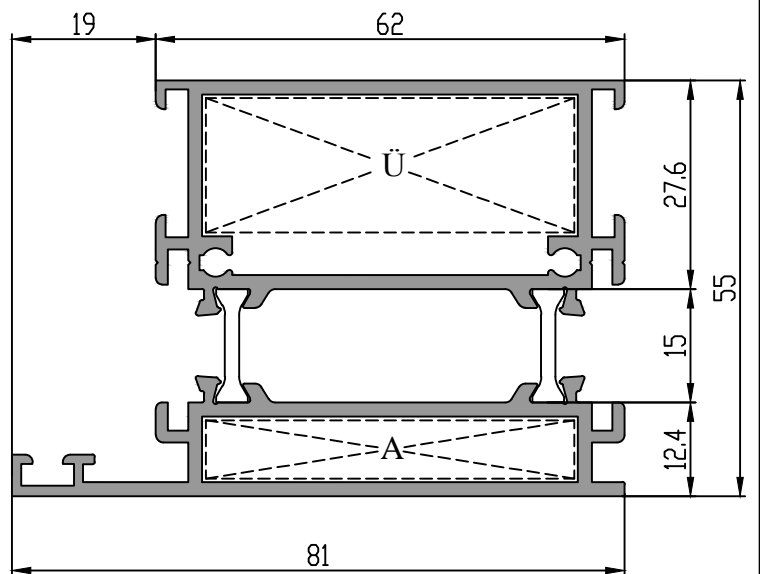

55 1103 16 : 1.368 kg/m  
55 1103 20 : 1.513 kg/m

55 1102 16 : 1.482 kg/m  
55 1102 20 : 1.653 kg/m

55 1101 16 : 1.212 kg/m  
55 1101 20 : 1.315 kg/m

55 1104 20 : 2.054 kg/m

PROFİL KODU	ÜST PROFİL İÇİN KÖŞE TAKOZU KESİM BOYU (mm)	ALT PROFİL İÇİN KÖŞE TAKOZU KESİM BOYU (mm)	PROFİL KODU	ÜST PROFİL İÇİN KÖŞE TAKOZU KESİM BOYU (mm)	ALT PROFİL İÇİN KÖŞE TAKOZU KESİM BOYU (mm)
55 1101 16	90 2094 00 ( 18.8 )	90 2094 00 ( 9.1 )	55 1103 16	51 5061 00 ( 18.8 )	51 5061 00 ( 9.1 )
55 1101 20	90 2094 00 ( 18.5 )	90 2094 00 ( 8.4 )	55 1103 20	51 5061 00 ( 18.5 )	51 5061 00 ( 8.4 )
55 1102 16	51 5062 00 ( 18.8 )	51 5062 00 ( 9.1 )	55 1104 20	55 0905 00 ( 18.5 )	55 0905 00 ( 8.4 )
55 1102 20	51 5062 00 ( 18.5 )	51 5062 00 ( 8.4 )			