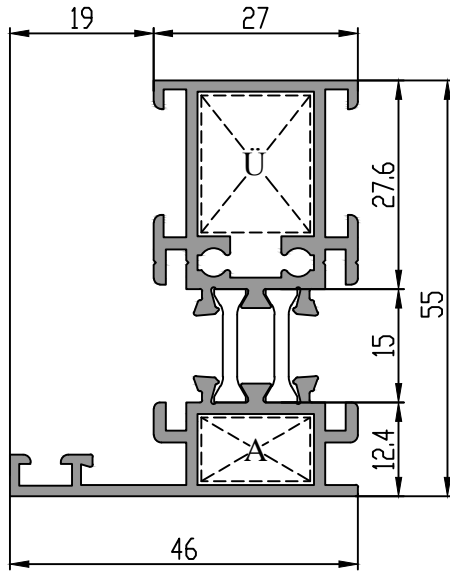

55 1103 16 : 1.368 kg/m  
55 1103 20 : 1.513 kg/m

55 1102 16 : 1.482 kg/m  
55 1102 20 : 1.653 kg/m

55 1101 16 : 1.212 kg/m  
55 1101 20 : 1.315 kg/m

55 1104 20 : 2.054 kg/m

PROFİL KODU	ÜST PROFİL İÇİN KÖŞE TAKOZU KESİM BOYU (mm)	ALT PROFİL İÇİN KÖŞE TAKOZU KESİM BOYU (mm)	PROFİL KODU	ÜST PROFİL İÇİN KÖŞE TAKOZU KESİM BOYU (mm)	ALT PROFİL İÇİN KÖŞE TAKOZU KESİM BOYU (mm)
55 1101 16	90 2094 00 ( 18.8 )	90 2094 00 ( 9.1 )	55 1103 16	51 5061 00 ( 18.8 )	51 5061 00 ( 9.1 )
55 1101 20	90 2094 00 ( 18.5 )	90 2094 00 ( 8.4 )	55 1103 20	51 5061 00 ( 18.5 )	51 5061 00 ( 8.4 )
55 1102 16	51 5062 00 ( 18.8 )	51 5062 00 ( 9.1 )	55 1104 20	55 0905 00 ( 18.5 )	55 0905 00 ( 8.4 )
55 1102 20	51 5062 00 ( 18.5 )	51 5062 00 ( 8.4 )			