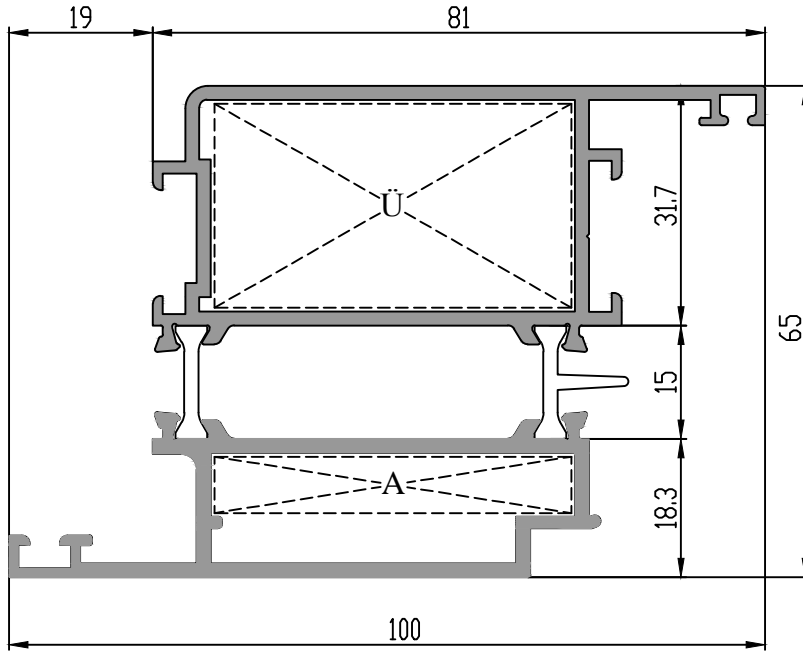

55 1311 16 : 1.321 kg/m
55 1311 20 : 1.489 kg/m

55 1312 16 : 1.573 kg/m
55 1312 20 : 1.788 kg/m

55 1313 20 : 2.188

| PROFİL KODU | ÜST PROFİL İÇİN KÖŞE TAKOZU KESİM BOYU (mm) | ALT PROFİL İÇİN KÖŞE TAKOZU KESİM BOYU (mm) |
|-------------|---|---|
| 55 1311 16 | 90 1310 00 (28.4) | 90 1310 00 (8.5) |
| 55 1311 20 | 90 1310 00 (27.7) | 90 1310 00 (7.8) |
| 55 1312 16 | 55 0908 00 (28.4) | 55 0908 00 (8.5) |
| 55 1312 20 | 55 0908 00 (27.7) | 55 0908 00 (8.1) |
| 55 1313 20 | 55 0912 00 (27.7) | 55 0912 00 (8.1) |