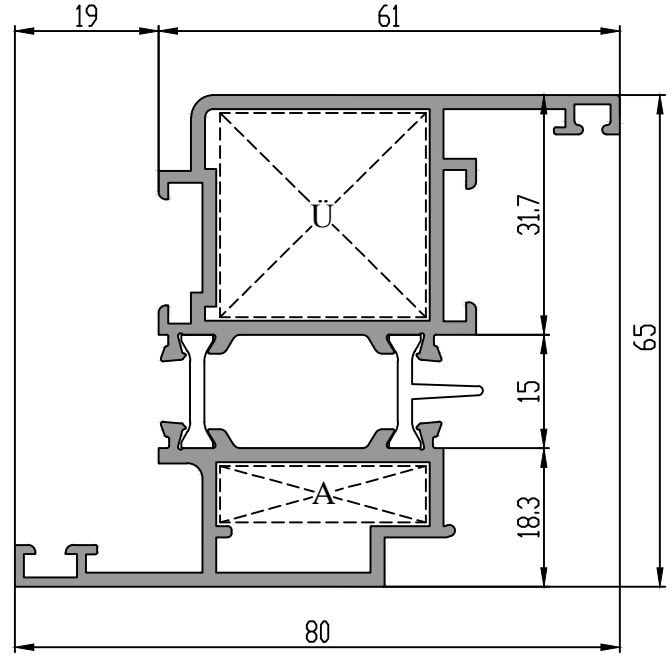

55 1311 16 : 1.321 kg/m
55 1311 20 : 1.489 kg/m

55 1312 16 : 1.573 kg/m
55 1312 20 : 1.788 kg/m

55 1313 20 : 2.188

| PROFİL KODU | ÜST PROFİL İÇİN KÖŞE TAKOZU KESİM BOYU (mm) | ALT PROFİL İÇİN KÖŞE TAKOZU KESİM BOYU (mm) |
|-------------|---|---|
| 55 1311 16 | 90 1310 00 (28.4) | 90 1310 00 (8.5) |
| 55 1311 20 | 90 1310 00 (27.7) | 90 1310 00 (7.8) |
| 55 1312 16 | 55 0908 00 (28.4) | 55 0908 00 (8.5) |
| 55 1312 20 | 55 0908 00 (27.7) | 55 0908 00 (8.1) |
| 55 1313 20 | 55 0912 00 (27.7) | 55 0912 00 (8.1) |