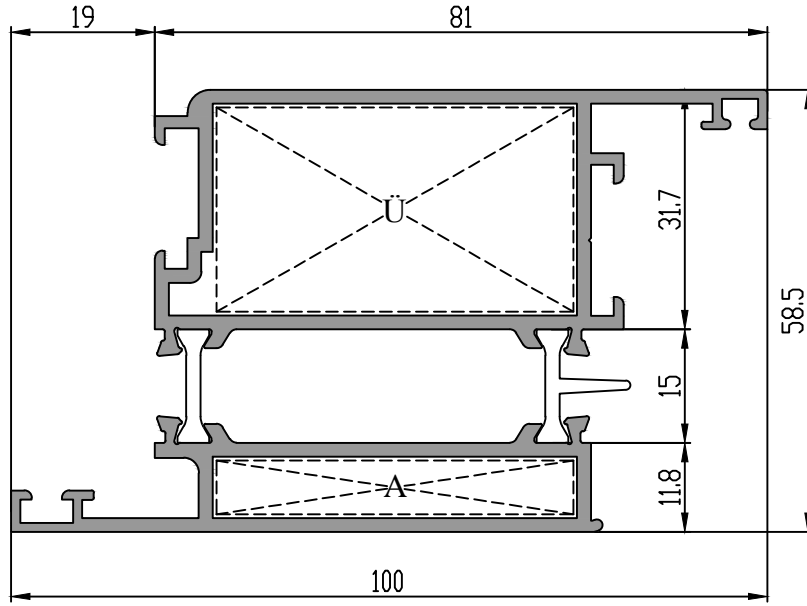

55 1301 16 : 1.299 kg/m  
55 1301 20 : 1.453 kg/m

55 1302 16 : 1.543 kg/m  
55 1302 20 : 1.753 kg/m

55 1303 20 : 2.153 kg/m

PROFİL KODU	ÜST PROFİL İÇİN KÖŞE TAKOZU KESİM BOYU (mm)	ALT PROFİL İÇİN KÖŞE TAKOZU KESİM BOYU (mm)
55 1301 16	90 1310 00 (28.4)	90 1310 00 (8.5)
55 1301 20	90 1310 00 (27.7)	90 1310 00 (7.8)
55 1302 16	55 0908 00 (28.4)	55 0908 00 (8.5)
55 1302 20	55 0908 00 (27.7)	55 0908 00 (7.8)
55 1303 20	55 0912 00 (27.7)	55 0912 00 (7.8)