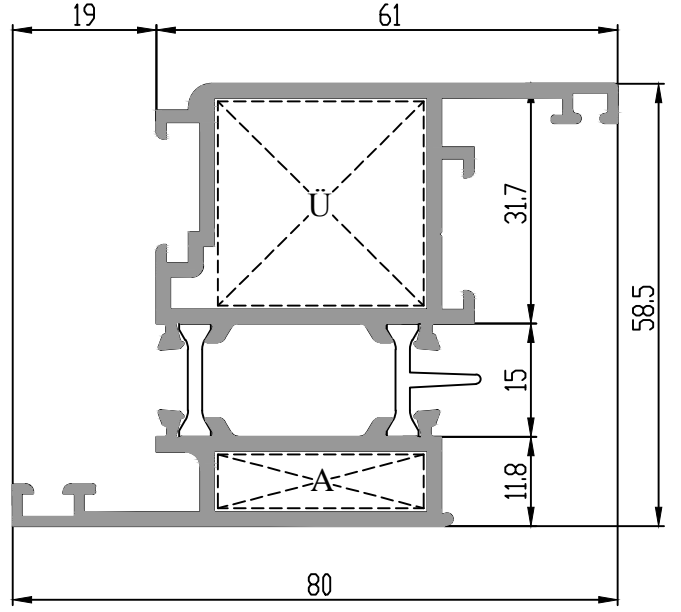

55 1301 16 : 1.299 kg/m  
55 1301 20 : 1.453 kg/m

55 1302 16 : 1.543 kg/m  
55 1302 20 : 1.753 kg/m

55 1303 20 : 2.153 kg/m

PROFİL KODU	ÜST PROFİL İÇİN KÖŞE TAKOZU KESİM BOYU (mm)	ALT PROFİL İÇİN KÖŞE TAKOZU KESİM BOYU (mm)
55 1301 16	90 1310 00 (28.4)	90 1310 00 (8.5)
55 1301 20	90 1310 00 (27.7)	90 1310 00 (7.8)
55 1302 16	55 0908 00 (28.4)	55 0908 00 (8.5)
55 1302 20	55 0908 00 (27.7)	55 0908 00 (7.8)
55 1303 20	55 0912 00 (27.7)	55 0912 00 (7.8)