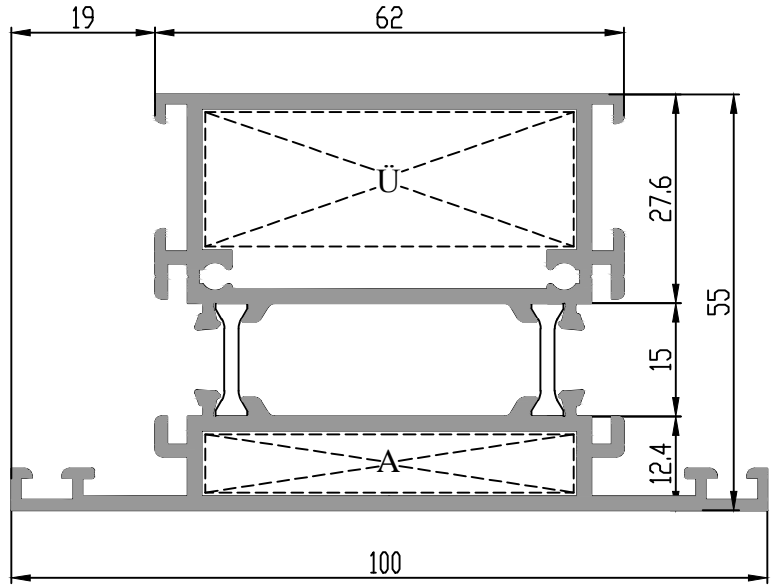

55 1203 16 : 1.484 kg/m
55 1203 20 : 1.637 kg/m

55 1202 16 : 1.598 kg/m
55 1202 20 : 1.777 kg/m

55 1201 16 : 1.328 kg/m
55 1201 20 : 1.444 kg/m

55 1204 20 : 2.178 kg/m

PROFİL KODU	ÜST PROFİL İÇİN KÖŞE TAKOZU KESİM BOYU (mm)	ALT PROFİL İÇİN KÖŞE TAKOZU KESİM BOYU (mm)	PROFİL KODU	ÜST PROFİL İÇİN KÖŞE TAKOZU KESİM BOYU (mm)	ALT PROFİL İÇİN KÖŞE TAKOZU KESİM BOYU (mm)
55 1201 16	90 2094 00 (18.8)	90 2094 00 (9.1)	55 1203 16	51 5061 00 (18.8)	51 5061 00 (9.1)
55 1201 20	90 2094 00 (18.5)	90 2094 00 (8.4)	55 1203 20	51 5061 00 (18.5)	51 5061 00 (8.4)
55 1202 16	51 5062 00 (18.8)	51 5062 00 (9.1)	55 1204 20	55 0905 00 (18.5)	55 0905 00 (8.4)
55 1202 20	51 5062 00 (18.5)	51 5062 00 (8.4)			