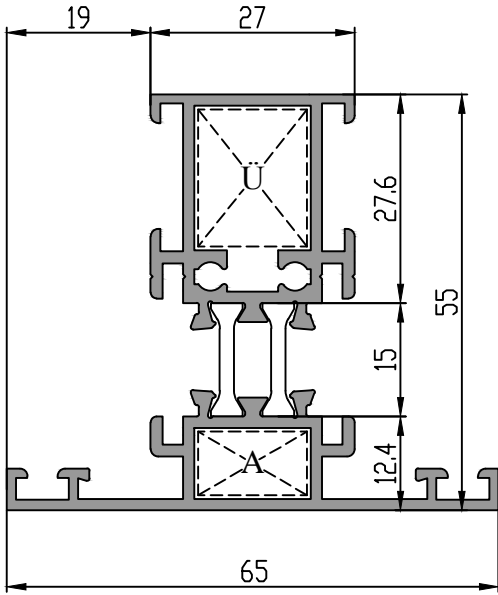

55 1203 16 : 1.484 kg/m
55 1203 20 : 1.637 kg/m

55 1202 16 : 1.598 kg/m
55 1202 20 : 1.777 kg/m

55 1201 16 : 1.328 kg/m
55 1201 20 : 1.444 kg/m

55 1204 20 : 2.178 kg/m

PROFİL KODU	ÜST PROFİL İÇİN KÖŞE TAKOZU KESİM BOYU (mm)	ALT PROFİL İÇİN KÖŞE TAKOZU KESİM BOYU (mm)	PROFİL KODU	ÜST PROFİL İÇİN KÖŞE TAKOZU KESİM BOYU (mm)	ALT PROFİL İÇİN KÖŞE TAKOZU KESİM BOYU (mm)
55 1201 16	90 2094 00 (18.8)	90 2094 00 (9.1)	55 1203 16	51 5061 00 (18.8)	51 5061 00 (9.1)
55 1201 20	90 2094 00 (18.5)	90 2094 00 (8.4)	55 1203 20	51 5061 00 (18.5)	51 5061 00 (8.4)
55 1202 16	51 5062 00 (18.8)	51 5062 00 (9.1)	55 1204 20	55 0905 00 (18.5)	55 0905 00 (8.4)
55 1202 20	51 5062 00 (18.5)	51 5062 00 (8.4)			