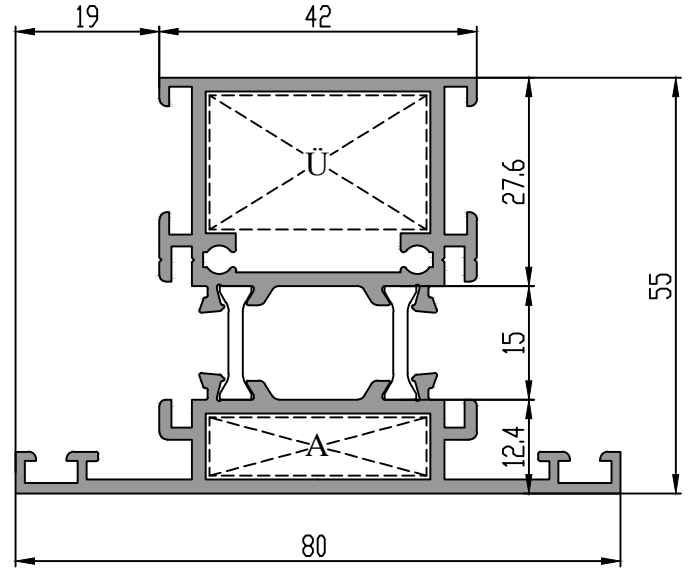

55 1203 16 : 1.484 kg/m
55 1203 20 : 1.637 kg/m

55 1202 16 : 1.598 kg/m
55 1202 20 : 1.777 kg/m

55 1201 16 : 1.328 kg/m
55 1201 20 : 1.444 kg/m

55 1204 20 : 2.178 kg/m

PROFİL KODU	ÜST PROFİL İÇİN KÖŞE TAKOZU KESİM BOYU (mm)	ALT PROFİL İÇİN KÖŞE TAKOZU KESİM BOYU (mm)	PROFİL KODU	ÜST PROFİL İÇİN KÖŞE TAKOZU KESİM BOYU (mm)	ALT PROFİL İÇİN KÖŞE TAKOZU KESİM BOYU (mm)
55 1201 16	90 2094 00 (18.8)	90 2094 00 (9.1)	55 1203 16	51 5061 00 (18.8)	51 5061 00 (9.1)
55 1201 20	90 2094 00 (18.5)	90 2094 00 (8.4)	55 1203 20	51 5061 00 (18.5)	51 5061 00 (8.4)
55 1202 16	51 5062 00 (18.8)	51 5062 00 (9.1)	55 1204 20	55 0905 00 (18.5)	55 0905 00 (8.4)
55 1202 20	51 5062 00 (18.5)	51 5062 00 (8.4)			