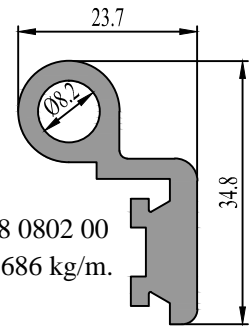

ETEK ADAPTORU

58 0603 00
0.282 kg/m.

58 0604 00
0.176 kg/m.

58 0701 00
0.269 kg/m.

58 0702 00
0.120 kg/m.

58 0801 00
1.267 kg/m.

58 0801 00
1.267 kg/m.

58 0802 00
0.686 kg/m.

46 0053 00
6.030 kg/m.

51 5059 00
4.713 kg/m.