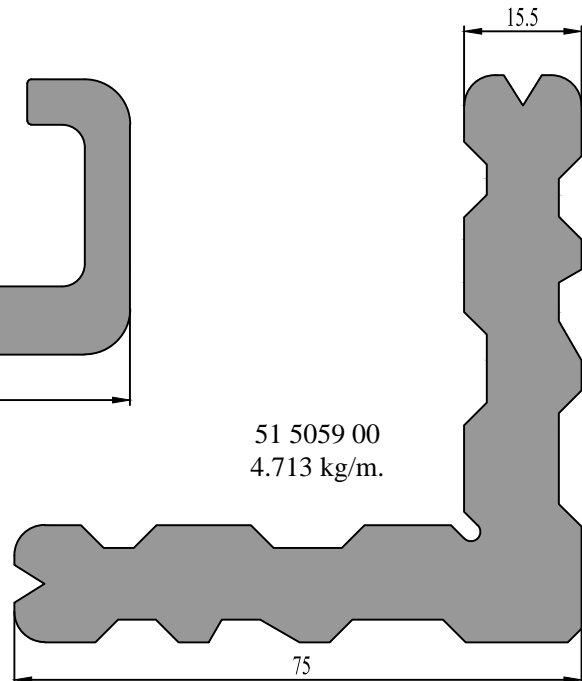

ETEK ADAPTORU

58 0603 00
0.282 kg/m.

58 0604 00
0.176 kg/m.

58 0701 00
0.269 kg/m.

58 0702 00
0.120 kg/m.

58 0801 00
1.267 kg/m.

58 0801 00
1.267 kg/m.

58 0802 00
0.686 kg/m.

46 0053 00
6.030 kg/m.

51 5059 00
4.713 kg/m.