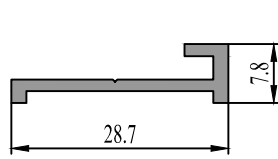

ETEK ADAPTORU

58 0603 00
0.282 kg/m.

58 0604 00
0.176 kg/m.

58 0701 00
0.269 kg/m.

58 0702 00
0.120 kg/m.

58 0801 00
1.267 kg/m.

58 0801 00
1.267 kg/m.

58 0802 00
0.686 kg/m.

46 0053 00
6.030 kg/m.

51 5059 00
4.713 kg/m.