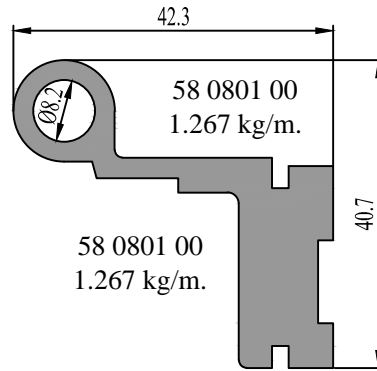

ETEK ADAPTORU

58 0603 00
0.282 kg/m.

58 0604 00
0.176 kg/m.

58 0701 00
0.269 kg/m.

58 0702 00
0.120 kg/m.

58 0801 00
1.267 kg/m.

58 0801 00
1.267 kg/m.

58 0802 00
0.686 kg/m.

46 0053 00
6.030 kg/m.

51 5059 00
4.713 kg/m.