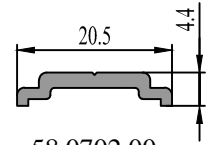

ETEK ADAPTORU

58 0603 00
0.282 kg/m.

58 0604 00
0.176 kg/m.

58 0701 00
0.269 kg/m.

58 0702 00
0.120 kg/m.

58 0801 00
1.267 kg/m.

58 0801 00
1.267 kg/m.

58 0802 00
0.686 kg/m.

46 0053 00
6.030 kg/m.

51 5059 00
4.713 kg/m.