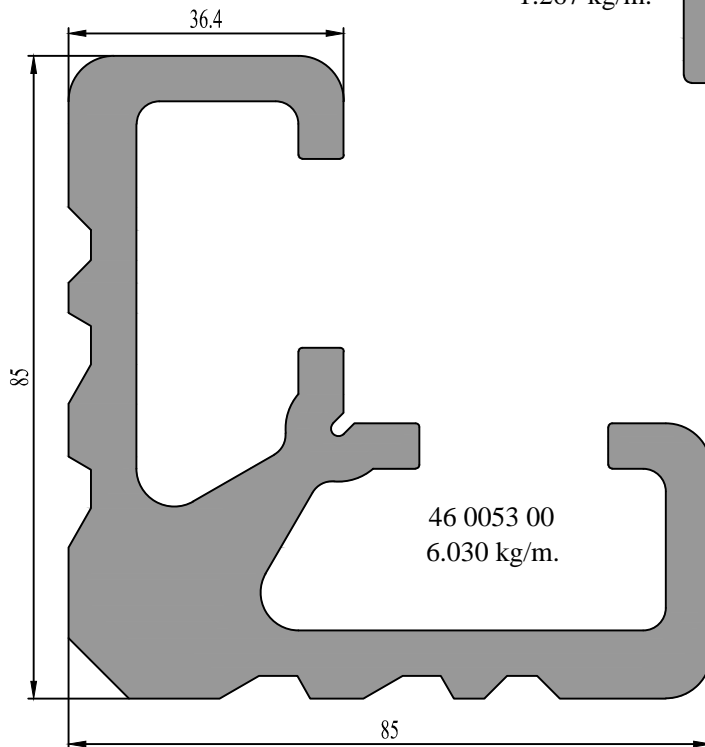

ETEK ADAPTORU

58 0603 00
0.282 kg/m.

58 0604 00
0.176 kg/m.

58 0701 00
0.269 kg/m.

58 0702 00
0.120 kg/m.

58 0801 00
1.267 kg/m.

58 0801 00
1.267 kg/m.

58 0802 00
0.686 kg/m.

46 0053 00
6.030 kg/m.

51 5059 00
4.713 kg/m.